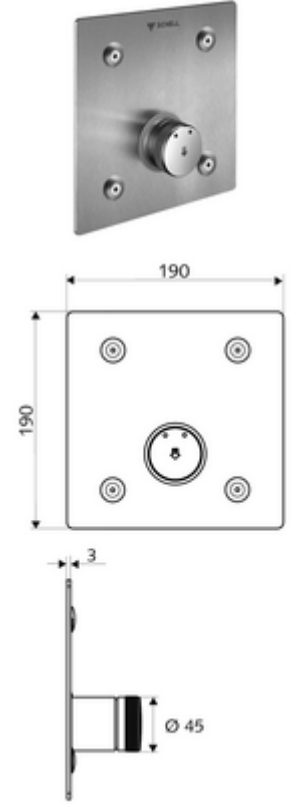

## Karma su

Sıva altı Masterbox WBD-SC-M için. Otomatik kapanmalı manuel tetikleme.

- Ön panel
  - Kovanlı zaman ayarı düğmesi SC-M
- Sabitleme malzemesi
- Werkstoff: Çalıştırma Pirinç; Ön panel Paslanmaz çelik
- Oberfläche: Çalıştırma Krom; Ön panel Fırçalanmış paslanmaz çelik
- Ön panelin boyutları: B 190 mm x H 190 mm x T 3 mm
- Gewicht: 1,40 kg/Adet
- Verpackungseinheit: 1