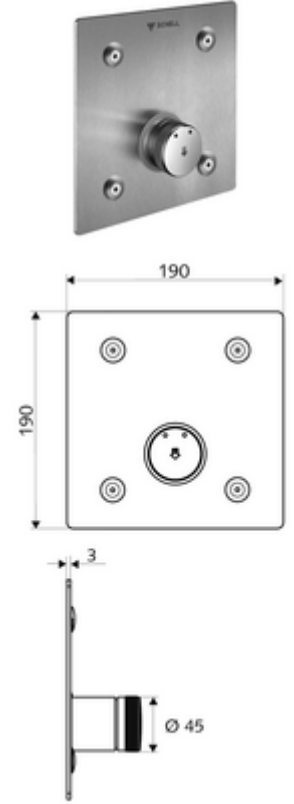

ürün numarası: 01 902 28 99

Karma su

Sıva altı Masterbox WBD-SC-M için. Otomatik kapanmalı manuel tetikleme.

- Ön panel
 - Kovanlı zaman ayarı düğmesi SC-M
- Sabitleme malzemesi
- Werkstoff: Çalıştırma Pirinç; Ön panel Paslanmaz çelik
- Oberfläche: Çalıştırma Krom; Ön panel Fırçalanmış paslanmaz çelik
- Ön panelin boyutları: B 190 mm x H 190 mm x T 3 mm
- Gewicht: 1,40 kg/Adet
- Verpackungseinheit: 1