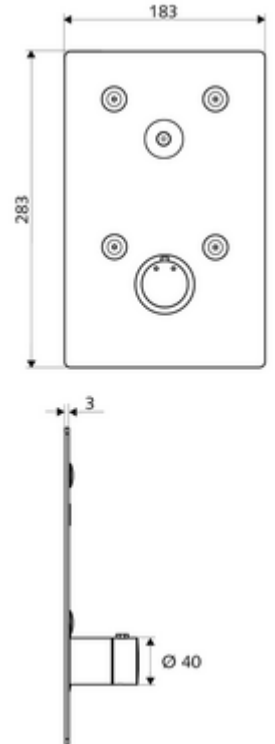

- Ön panel
 - Kovanlı termostat için çalıştırma düğmesi, açılabilir / kilitlenebilir sıcaklık kilidi 38°C
 - CVD-Touch-Elektronik, programlanabilir, su sıçraması ve su jetine karşı koruma IP65
- Sabitleme malzemesi
- Einstellmöglichkeiten über SWS SSC
 - Çalıştırma gücü (hafif / orta / ağır)
 - Manuel programlama (Kapalı / Açık)
 - Maks. çalışma süresi (1 - 950 s)
 - Durgunluk deşarjı (Kapalı / 1 - 1000 s, son deşarjdan sonra her 1 - 250 h / her 1- 250 h)
 - Çalıştırma kilit süresi (Kapalı / 1 - 255 s, Timeout 1 - 2000 min)
- Einstellmöglichkeiten über manuelle Programmierung
 - Maks. çalışma süresi (4 - 120 s, 10 program kademesi)
 - Durgunluk deşarjı (Kapalı / 20 s, her 24 h)
- Werkstoff: Çalıştırma Piriç; Ön panel Paslanmaz çelik
- Oberfläche: Çalıştırma Krom; Ön panel Fırçalanmış paslanmaz çelik
- Ön panelin boyutları: B 183 mm x H 283 mm x T 3 mm
- Schutzart: IP65 (CVD dokunmatik elektronikler)
- Gewicht: 1,84 kg/Adet
- Verpackungseinheit: 1