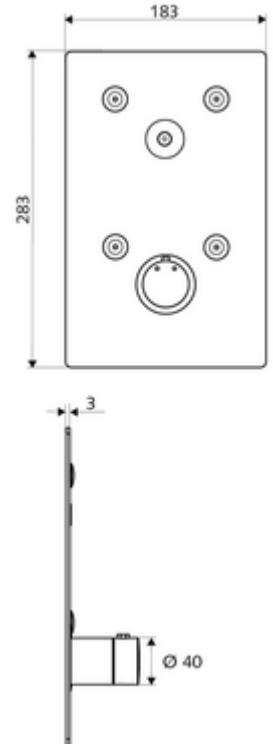

- Ön panel
  - Kovanlı termostat için çalıştırma düğmesi, açılabilir / kilitlenebilir sıcaklık kilidi 38°C
  - CVD-Touch-Elektronik, programlanabilir, su sıçraması ve su jetine karşı koruma IP65
- Sabitleme malzemesi
- Einstellmöglichkeiten über SWS SSC
  - Çalıştırma gücü (hafif / orta / ağır)
  - Manuel programlama (Kapalı / Açık)
  - Maks. çalışma süresi (1 - 950 s)
  - Durgunluk deşarjı (Kapalı / 1 - 1000 s, son deşarjdan sonra her 1 - 250 h / her 1- 250 h)
  - Çalıştırma kilit süresi (Kapalı / 1 - 255 s, Timeout 1 - 2000 min)
- Einstellmöglichkeiten über manuelle Programmierung
  - Maks. çalışma süresi (4 - 120 s, 10 program kademesi)
  - Durgunluk deşarjı (Kapalı / 20 s, her 24 h)
- Werkstoff: Çalıştırma Piriç; Ön panel Paslanmaz çelik
- Oberfläche: Çalıştırma Krom; Ön panel Fırçalanmış paslanmaz çelik
- Ön panelin boyutları: B 183 mm x H 283 mm x T 3 mm
- Schutzart: IP65 (CVD dokunmatik elektronikler)
- Gewicht: 1,84 kg/Adet
- Verpackungseinheit: 1