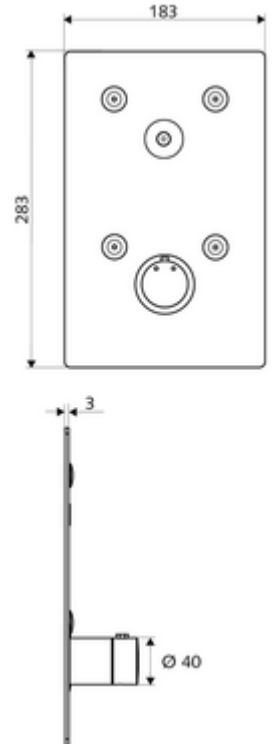

- Ön panel
 - Kovanlı termostat için çalıştırma düğmesi, açılabilir / kilitlenebilir sıcaklık kilidi 38°C
 - CVD-Touch-Elektronik, programlanabilir, su sıçraması ve su jetine karşı koruma IP65
- Sabitleme malzemesi
- Einstellmöglichkeiten über SWS SSC
 - Çalıştırma gücü (hafif / orta / ağır)
 - Manuel programlama (Kapalı / Açık)
 - Maks. çalışma süresi (1 - 950 s)
 - Durgunluk deşarjı (Kapalı / 1 - 1000 s, son deşarjdan sonra her 1 - 250 h / her 1- 250 h)
 - Çalıştırma kilit süresi (Kapalı / 1 - 255 s, Timeout 1 - 2000 min)
- Einstellmöglichkeiten über manuelle Programmierung
 - Maks. çalışma süresi (4 - 120 s, 10 program kademesi)
 - Durgunluk deşarjı (Kapalı / 20 s, her 24 h)
- Werkstoff: Çalıştırma Piriç; Ön panel Paslanmaz çelik
- Oberfläche: Çalıştırma Krom; Ön panel Fırçalanmış paslanmaz çelik
- Ön panelin boyutları: B 183 mm x H 283 mm x T 3 mm
- Schutzart: IP65 (CVD dokunmatik elektronikler)
- Gewicht: 1,84 kg/Adet
- Verpackungseinheit: 1