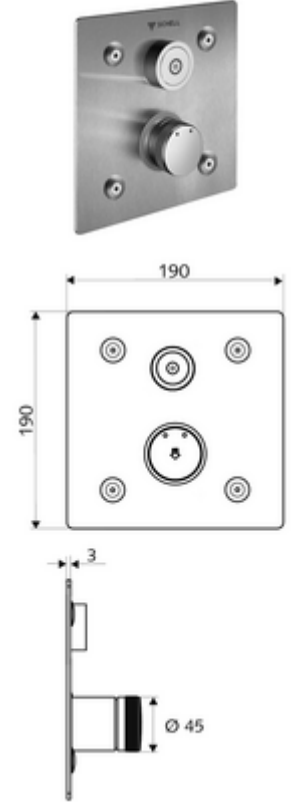

## Karma su

Sıva altı Masterbox WBD-E-M için. Otomatik kapanmalı CVD-Touch elektroniği ile tetiklenir. İsteğe bağlı pil veya şebeke işletimi. SCHELL su yönetim sistemi SWS ile ağ kurmak için uygun. SCHELL Single Control SSC üzerinden parametrelenebilir.

- Ön panel
  - Kovanlı karma su çalıştırma düğmesi
  - CVD-Touch-Elektronik, programlanabilir, su sıçraması ve su jetine karşı koruma IP65
- Sabitleme malzemesi
- Einstellmöglichkeiten über SWS SSC
  - Çalıştırma gücü (hafif / orta / ağır)
  - Manuel programlama (Kapalı / Açık)
  - Maks. çalışma süresi (1 - 950 s)
  - Durgunluk deşarjı (Kapalı / 1 - 1000 s, son deşarjdan sonra her 1 - 250 h / her 1- 250 h)
  - Çalıştırma kilit süresi (Kapalı / 1 - 255 s, Timeout 1 - 2000 min)
- Einstellmöglichkeiten über manuelle Programmierung
  - Maks. çalışma süresi (4 - 120 s, 10 program kademesi)
  - Durgunluk deşarjı (Kapalı / 20 s, her 24 h)
- Werkstoff: Çalıştırma Pirinç; Ön panel Paslanmaz çelik
- Oberfläche: Çalıştırma Krom; Ön panel Fırçalanmış paslanmaz çelik
- Ön panelin boyutları: B 190 mm x H 190 mm x T 3 mm
- Schutzart: IP65 (CVD dokunmatik elektronikler)
- Gewicht: 1,54 kg/Adet
- Verpackungseinheit: 1