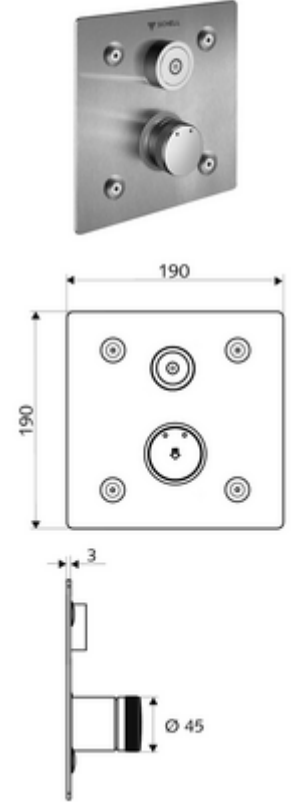

ürün numarası: 01 920 28 99

Karma su

Sıva altı Masterbox WBD-E-M için. Otomatik kapanmalı CVD-Touch elektroniği ile tetiklenir. İsteğe bağlı pil veya şebeke işletimi. SCHELL su yönetim sistemi SWS ile ağ kurmak için uygun. SCHELL Single Control SSC üzerinden parametrelenebilir.

- Ön panel
 - Kovanlı karma su çalıştırma düğmesi
 - CVD-Touch-Elektronik, programlanabilir, su sıçraması ve su jetine karşı koruma IP65
- Sabitleme malzemesi
- Einstellmöglichkeiten über SWS SSC
 - Çalıştırma gücü (hafif / orta / ağır)
 - Manuel programlama (Kapalı / Açık)
 - Maks. çalışma süresi (1 - 950 s)
 - Durgunluk deşarjı (Kapalı / 1 - 1000 s, son deşarjdan sonra her 1 - 250 h / her 1- 250 h)
 - Çalıştırma kilit süresi (Kapalı / 1 - 255 s, Timeout 1 - 2000 min)
- Einstellmöglichkeiten über manuelle Programmierung
 - Maks. çalışma süresi (4 - 120 s, 10 program kademesi)
 - Durgunluk deşarjı (Kapalı / 20 s, her 24 h)
- Werkstoff: Çalıştırma Piring; Ön panel Paslanmaz çelik
- Oberfläche: Çalıştırma Krom; Ön panel Fırçalanmış paslanmaz çelik
- Ön panelin boyutları: B 190 mm x H 190 mm x T 3 mm
- Schutzart: IP65 (CVD dokunmatik elektronikler)
- Gewicht: 1,54 kg/Adet
- Verpackungseinheit: 1