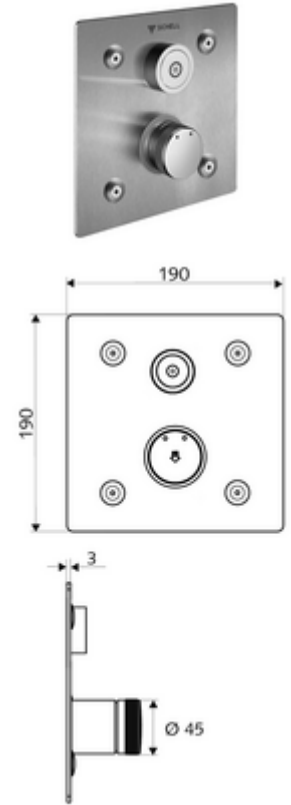

ürün numarası: 01 920 28 99

Karma su

Sıva altı Masterbox WBD-E-M için. Otomatik kapanmalı CVD-Touch elektroniği ile tetiklenir. İsteğe bağlı pil veya şebeke işletimi. SCHELL su yönetim sistemi SWS ile ağ kurmak için uygun. SCHELL Single Control SSC üzerinden parametrelenebilir.

- Ön panel
 - Kovanlı karma su çalıştırma düğmesi
 - CVD-Touch-Elektronik, programlanabilir, su sıçraması ve su jetine karşı koruma IP65
- Sabitleme malzemesi
- Einstellmöglichkeiten über SWS SSC
 - Çalıştırma gücü (hafif / orta / ağır)
 - Manuel programlama (Kapalı / Açık)
 - Maks. çalışma süresi (1 - 950 s)
 - Durgunluk deşarjı (Kapalı / 1 - 1000 s, son deşarjdan sonra her 1 - 250 h / her 1- 250 h)
 - Çalıştırma kilit süresi (Kapalı / 1 - 255 s, Timeout 1 - 2000 min)
- Einstellmöglichkeiten über manuelle Programmierung
 - Maks. çalışma süresi (4 - 120 s, 10 program kademesi)
 - Durgunluk deşarjı (Kapalı / 20 s, her 24 h)
- Werkstoff: Çalıştırma Pirinç; Ön panel Paslanmaz çelik
- Oberfläche: Çalıştırma Krom; Ön panel Fırçalanmış paslanmaz çelik
- Ön panelin boyutları: B 190 mm x H 190 mm x T 3 mm
- Schutzart: IP65 (CVD dokunmatik elektronikler)
- Gewicht: 1,54 kg/Adet
- Verpackungseinheit: 1