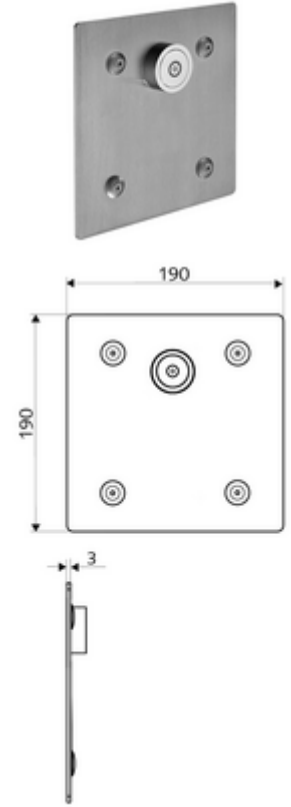

## Önceden karıştırılmış su

Sıva altı Masterbox WBD-E-V için. Otomatik kapanmalı CVD-Touch elektroniği ile tetiklenir. İsteğe bağlı pil veya şebeke işletimi. SCHELL su yönetim sistemi SWS ile ağ kurmak için uygun. SCHELL Single Control SSC üzerinden parametrelenebilir.

- Ön panel
  - CVD-Touch-Elektronik, programlanabilir, su sıçraması ve su jetine karşı koruma IP65
- Sabitleme malzemesi
- Einstellmöglichkeiten über SWS SSC
  - Çalıştırma gücü (hafif / orta / ağır)
  - Manuel programlama (Kapalı / Açık)
  - Maks. çalışma süresi (1 - 950 s)
  - Durgunluk deşarjı (Kapalı / 1 - 1000 s, son deşarjdan sonra her 1 - 250 h / her 1- 250 h)
  - Çalıştırma kilit süresi (Kapalı / 1 - 255 s, Timeout 1 - 2000 min)
- Einstellmöglichkeiten über manuelle Programmierung
  - Maks. çalışma süresi (4 - 120 s, 10 program kademesi)
  - Durgunluk deşarjı (Kapalı / 20 s, her 24 h)
- Werkstoff: Çalıştırma Pirinç; Ön panel Paslanmaz çelik
- Oberfläche: Çalıştırma Krom; Ön panel Fırçalanmış paslanmaz çelik
- Ön panelin boyutları: B 190 mm x H 190 mm x T 3 mm
- Schutzart: IP65 (CVD dokunmatik elektronikler)
- Gewicht: 1,35 kg/Adet
- Verpackungseinheit: 1