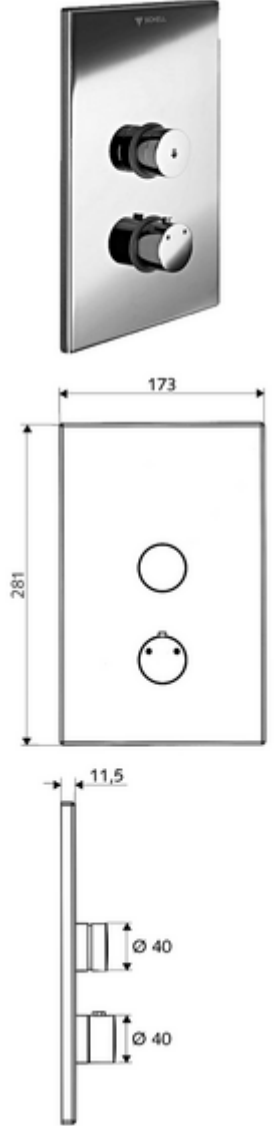

ürün numarası: 01 809 06 99

Karma su, ThermoProtect termostat

Sıva altı Masterbox WBD-SC-T için. Otomatik kapanmalı manuel tetikleme.

- Ön panel
 - Kovanlı termostat için çalıştırma düğmesi, açılabilir / kilitlenebilir sıcaklık kilidi 38°C
 - Kovanlı zaman ayarı düğmesi SC-V
 - Montaj çerçevesi
 - Sabitleme malzemesi
-
- Werkstoff: Çalıştırma Pirinç; Ön panel Pirinç
 - Oberfläche: Çalıştırma Krom; Ön panel Krom
 - Ön panelin boyutları: B 173 mm x H 281 mm x T 11,5 mm
-
- Gewicht: 1,96 kg/Adet
 - Verpackungseinheit: 1