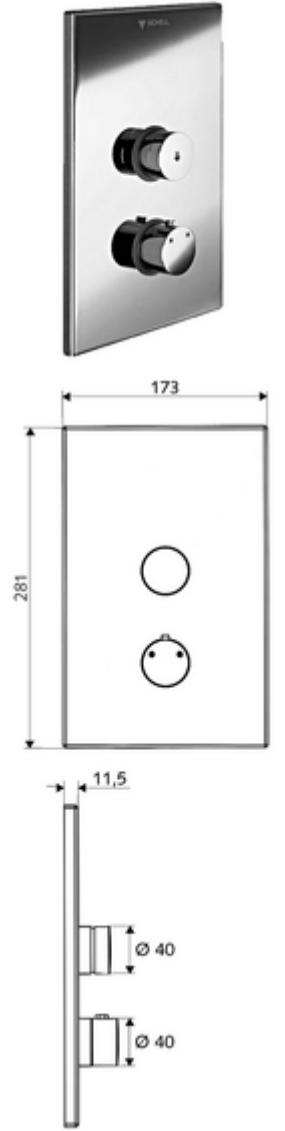

ürün numarası: 01 809 28 99

Karma su, ThermoProtect termostat

Sıva altı Masterbox WBD-SC-T için. Otomatik kapanmalı manuel tetikleme.

- Ön panel
 - Kovanlı termostat için çalıştırma düğmesi, açılabilir / kilitlenebilir sıcaklık kilidi 38°C
 - Kovanlı zaman ayarı düğmesi SC-V
 - Montaj çerçevesi
 - Sabitleme malzemesi
-
- Werkstoff: Çalıştırma Piriç; Ön panel Paslanmaz çelik
 - Oberfläche: Çalıştırma Krom; Ön panel Fırçalanmış paslanmaz çelik
 - Ön panelin boyutları: B 173 mm x H 281 mm x T 11,5 mm
-
- Gewicht: 1,96 kg/Adet
 - Verpackungseinheit: 1