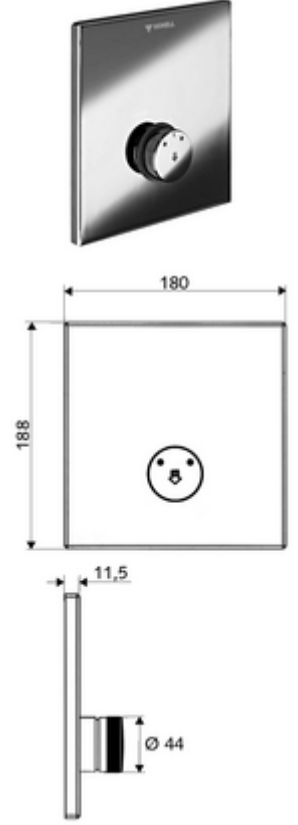

ürün numarası: 01 832 06 99

Karma su

Sıva altı Masterbox WBD-SC-M için. Otomatik kapanmalı manuel tetikleme.

- Ön panel
  - Kovanlı zaman ayarı düğmesi SC-M
- Montaj çerçevesi
- Sabitleme malzemesi

- Werkstoff: Çalıştırma Pirinç; Ön panel Pirinç
- Oberfläche: Çalıştırma Krom; Ön panel Krom
- Ön panelin boyutları: B 180 mm x H 188 mm x T 11,5 mm

- Gewicht: 1,22 kg/Adet
- Verpackungseinheit: 1

Makale numarası.: 01 867 00 99

Makale numarası.: 01 821 06 99

veya

Makale numarası.: 01 814 06 99

veya

Makale numarası.: 06 469 06 99

veya

Makale numarası.: 06 463 06 99

veya

Masterbox'un çok derin montajında

Makale numarası.: 29 648 06 99

veya

Makale numarası.: 29 649 06 99

veya