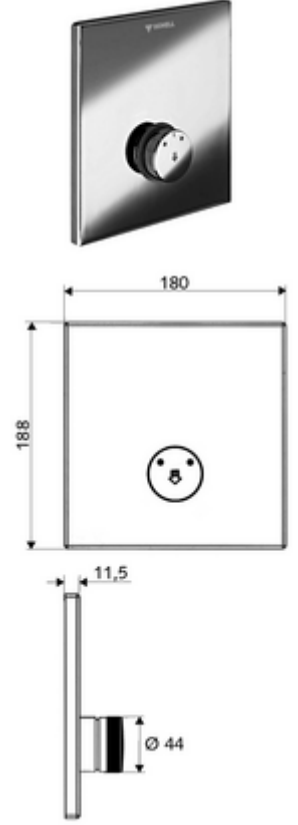

ürün numarası: 01 832 06 99

Karma su

Sıva altı Masterbox WBD-SC-M için. Otomatik kapanmalı manuel tetikleme.

- Ön panel
 - Kovanlı zaman ayarı düğmesi SC-M
 - Montaj çerçevesi
 - Sabitleme malzemesi
-
- Werkstoff: Çalıştırma Pirinç; Ön panel Pirinç
 - Oberfläche: Çalıştırma Krom; Ön panel Krom
 - Ön panelin boyutları: B 180 mm x H 188 mm x T 11,5 mm
-
- Gewicht: 1,22 kg/Adet
 - Verpackungseinheit: 1