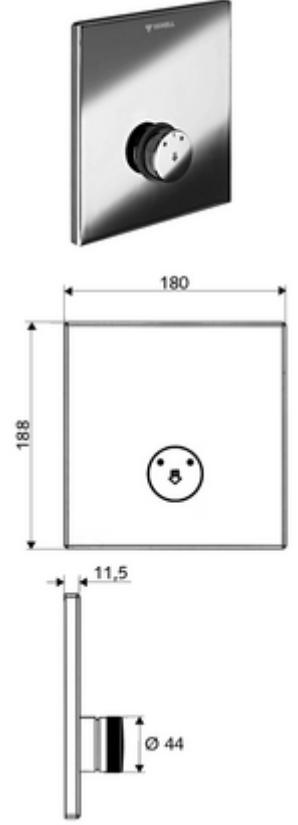

## Karma su

Sıva altı Masterbox WBD-SC-M için. Otomatik kapanmalı manuel tetikleme.

- Ön panel
    - Kovanlı zaman ayarı düğmesi SC-M
  - Montaj çerçevesi
  - Sabitleme malzemesi
- 
- Werkstoff: Çalıştırma Pirinç; Ön panel Pirinç
  - Oberfläche: Çalıştırma Krom; Ön panel Krom
  - Ön panelin boyutları: B 180 mm x H 188 mm x T 11,5 mm
- 
- Gewicht: 1,22 kg/Adet
  - Verpackungseinheit: 1