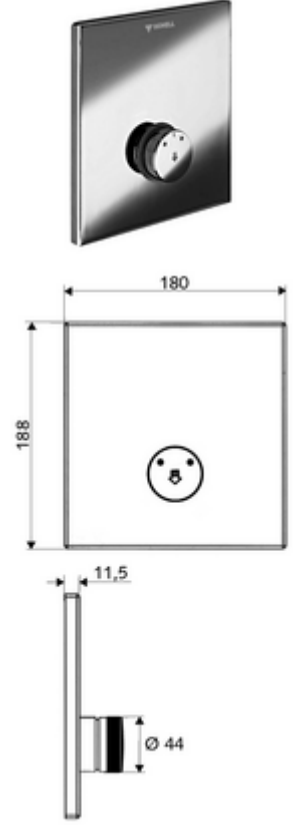

ürün numarası: 01 832 28 99

Karma su

Sıva altı Masterbox WBD-SC-M için. Otomatik kapanmalı manuel tetikleme.

- Ön panel
 - Kovanlı zaman ayarı düğmesi SC-M
 - Montaj çerçevesi
 - Sabitleme malzemesi
-
- Werkstoff: Çalıştırma Piriç; Ön panel Paslanmaz çelik
 - Oberfläche: Çalıştırma Krom; Ön panel Fırçalanmış paslanmaz çelik
 - Ön panelin boyutları: B 180 mm x H 188 mm x T 11,5 mm
-
- Gewicht: 1,24 kg/Adet
 - Verpackungseinheit: 1