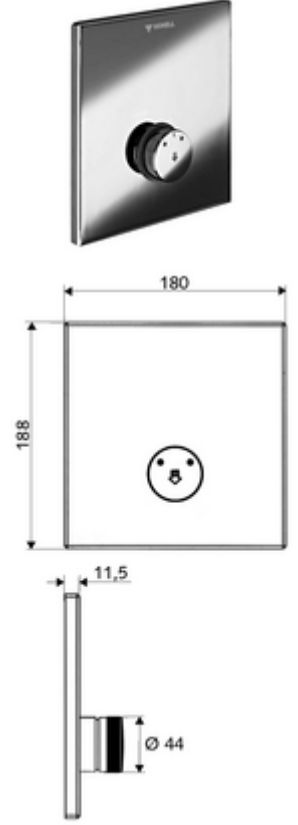

ürün numarası: 01 832 28 99

Karma su

Sıva altı Masterbox WBD-SC-M için. Otomatik kapanmalı manuel tetikleme.

- Ön panel
 - Kovanlı zaman ayarı düğmesi SC-M
 - Montaj çerçevesi
 - Sabitleme malzemesi
-
- Werkstoff: Çalıştırma Piriç; Ön panel Paslanmaz çelik
 - Oberfläche: Çalıştırma Krom; Ön panel Fırçalanmış paslanmaz çelik
 - Ön panelin boyutları: B 180 mm x H 188 mm x T 11,5 mm
-
- Gewicht: 1,24 kg/Adet
 - Verpackungseinheit: 1