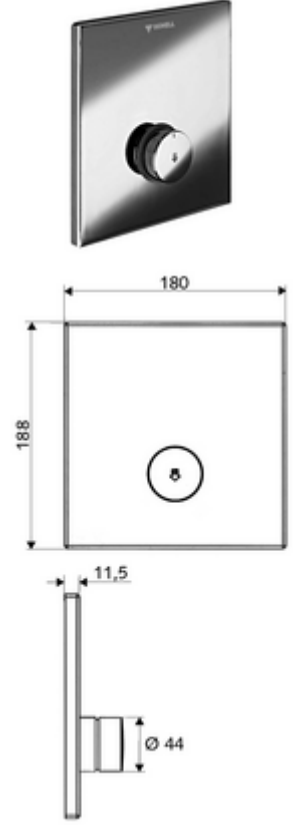

## Önceden karıştırılmış su

Sıva altı Masterbox WBD-SC-V için. Otomatik kapanmalı manuel tetikleme.

- Ön panel
  - Kovanlı zaman ayarı düğmesi SC-V
- Montaj çerçevesi
- Sabitleme malzemesi
- Werkstoff: Çalıştırma Pirinç; Ön panel Pirinç
- Oberfläche: Çalıştırma Krom; Ön panel Krom
- Ön panelin boyutları: B 180 mm x H 188 mm x T 11,5 mm
- Gewicht: 1,40 kg/Adet
- Verpackungseinheit: 1