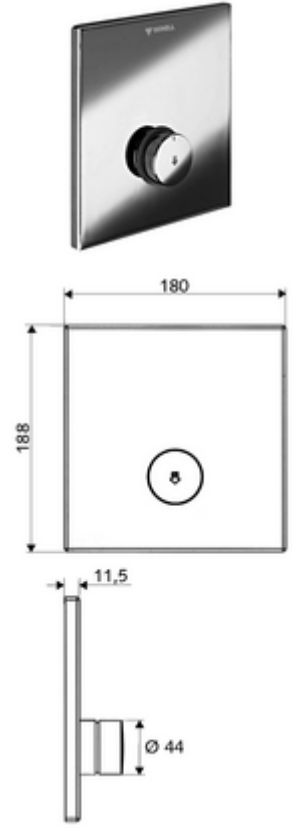

ürün numarası: 01 833 06 99

Önceden karıştırılmış su

Sıva altı Masterbox WBD-SC-V için. Otomatik kapanmalı manuel tetikleme.

- Ön panel
 - Kovanlı zaman ayarı düğmesi SC-V
 - Montaj çerçevesi
 - Sabitleme malzemesi
-
- Werkstoff: Çalıştırma Piriç; Ön panel Piriç
 - Oberfläche: Çalıştırma Krom; Ön panel Krom
 - Ön panelin boyutları: B 180 mm x H 188 mm x T 11,5 mm
-
- Gewicht: 1,40 kg/Adet
 - Verpackungseinheit: 1