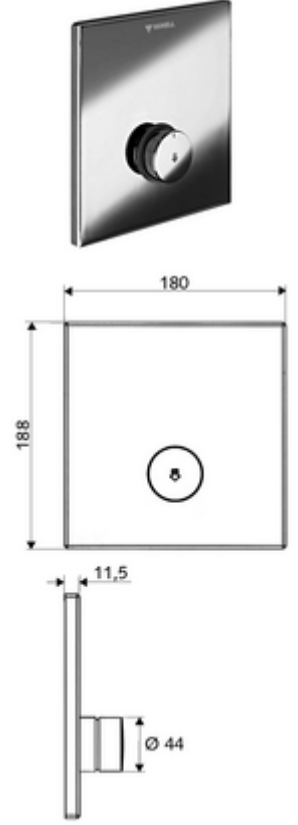

ürün numarası: 01 833 06 99

Önceden karıştırılmış su

Sıva altı Masterbox WBD-SC-V için. Otomatik kapanmalı manuel tetikleme.

- Ön panel
 - Kovanlı zaman ayarı düğmesi SC-V
 - Montaj çerçevesi
 - Sabitleme malzemesi
-
- Werkstoff: Çalıştırma Pirinç; Ön panel Pirinç
 - Oberfläche: Çalıştırma Krom; Ön panel Krom
 - Ön panelin boyutları: B 180 mm x H 188 mm x T 11,5 mm
-
- Gewicht: 1,40 kg/Adet
 - Verpackungseinheit: 1