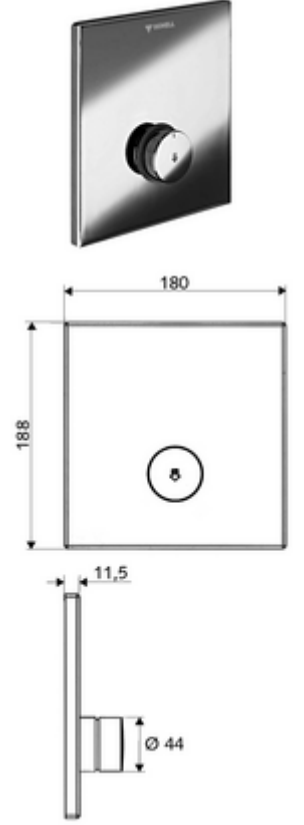

## Önceden karıştırılmış su

Sıva altı Masterbox WBD-SC-V için. Otomatik kapanmalı manuel tetikleme.

- Ön panel
    - Kovanlı zaman ayarı düğmesi SC-V
  - Montaj çerçevesi
  - Sabitleme malzemesi
- 
- Werkstoff: Çalıştırma Piriç; Ön panel Paslanmaz çelik
  - Oberfläche: Çalıştırma Krom; Ön panel Fırçalanmış paslanmaz çelik
  - Ön panelin boyutları: B 180 mm x H 188 mm x T 11,5 mm
- 
- Gewicht: 1,44 kg/Adet
  - Verpackungseinheit: 1