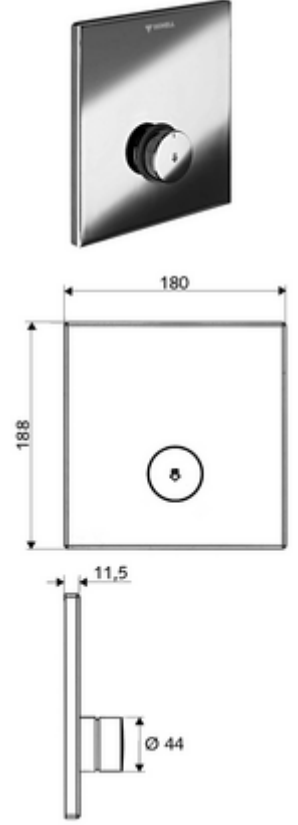

ürün numarası: 01 833 28 99

Önceden karıştırılmış su

Sıva altı Masterbox WBD-SC-V için. Otomatik kapanmalı manuel tetikleme.

- Ön panel
 - Kovanlı zaman ayarı düğmesi SC-V
 - Montaj çerçevesi
 - Sabitleme malzemesi
-
- Werkstoff: Çalıştırma Piriç; Ön panel Paslanmaz çelik
 - Oberfläche: Çalıştırma Krom; Ön panel Fırçalanmış paslanmaz çelik
 - Ön panelin boyutları: B 180 mm x H 188 mm x T 11,5 mm
-
- Gewicht: 1,44 kg/Adet
 - Verpackungseinheit: 1