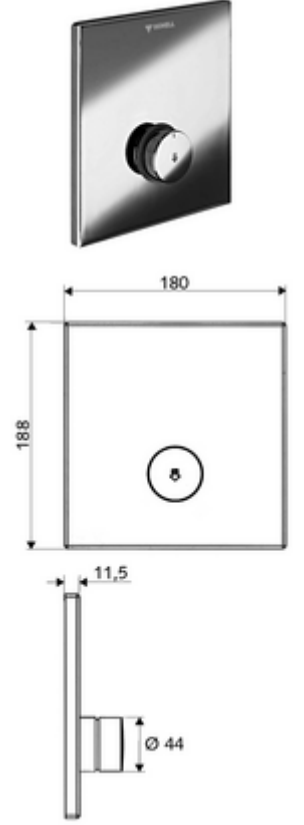

ürün numarası: 01 833 28 99

Önceden karıştırılmış su

Sıva altı Masterbox WBD-SC-V için. Otomatik kapanmalı manuel tetikleme.

1. Ön panel
     - Kovanlı zaman ayarı düğmesi SC-V
   - Montaj çerçevesi
   - Sabitleme malzemesi
3. Werkstoff: Çalıştırma Piriç; Ön panel Paslanmaz çelik
   - Oberfläche: Çalıştırma Krom; Ön panel Fırçalanmış paslanmaz çelik
   - Ön panelin boyutları: B 180 mm x H 188 mm x T 11,5 mm
5. Gewicht: 1,44 kg/Adet
   - Verpackungseinheit: 1

Makale numarası.: 01 827 00 99

Makale numarası.: 01 821 06 99

Makale numarası.: 01 814 06 99

Makale numarası.: 06 469 06 99

Makale numarası.: 06 463 06 99

Masterbox'un çok derin montajında

Makale numarası.: 01 872 06 99

Makale numarası.: 01 873 06 99

veya

veya

veya

veya

veya

veya