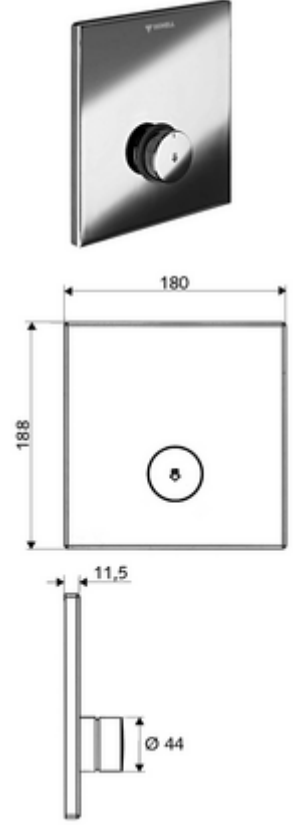

ürün numarası: 01 833 28 99

Önceden karıştırılmış su

Sıva altı Masterbox WBD-SC-V için. Otomatik kapanmalı manuel tetikleme.

- Ön panel
 - Kovanlı zaman ayarı düğmesi SC-V
 - Montaj çerçevesi
 - Sabitleme malzemesi
-
- Werkstoff: Çalıştırma Piriç; Ön panel Paslanmaz çelik
 - Oberfläche: Çalıştırma Krom; Ön panel Fırçalanmış paslanmaz çelik
 - Ön panelin boyutları: B 180 mm x H 188 mm x T 11,5 mm
-
- Gewicht: 1,44 kg/Adet
 - Verpackungseinheit: 1