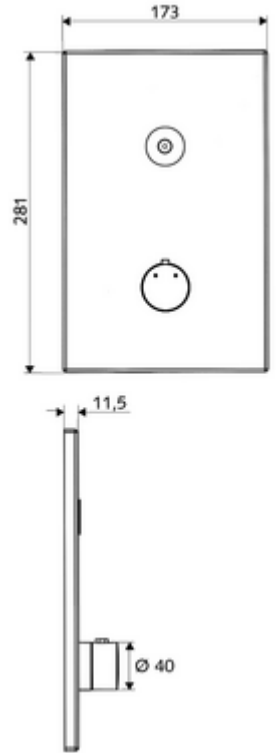

- Ön panel
 - Kovanlı termostat için çalıştırma düğmesi, açılabilir / kilitlenebilir sıcaklık kilidi 38°C
 - CVD-Touch-Elektronik, programlanabilir, su sıçraması ve su jetine karşı koruma IP65
- Montaj çerçevesi
- Sabitleme malzemesi
- Einstellmöglichkeiten über SWS SSC
 - Çalıştırma gücü (hafif / orta / ağır)
 - Manuel programlama (Kapalı / Açık)
 - Maks. çalışma süresi (1 - 950 s)
 - Durgunluk deşarjı (Kapalı / 1 - 1000 s, son deşarjdan sonra her 1 - 250 h / her 1- 250 h)
 - Çalıştırma kilit süresi (Kapalı / 1 - 255 s, Timeout 1 - 2000 min)
- Einstellmöglichkeiten über manuelle Programmierung
 - Maks. çalışma süresi (4 - 120 s, 10 program kademesi)
 - Durgunluk deşarjı (Kapalı / 20 s, her 24 h)
- Werkstoff: Çalıştırma Pirinç; Ön panel Pirinç
- Oberfläche: Çalıştırma Krom; Ön panel Krom
- Ön panelin boyutları: B 173 mm x H 281 mm x T 11,5 mm
- Schutzart: IP65 (CVD dokunmatik elektronikler)
- Gewicht: 1,92 kg/Adet
- Verpackungseinheit: 1