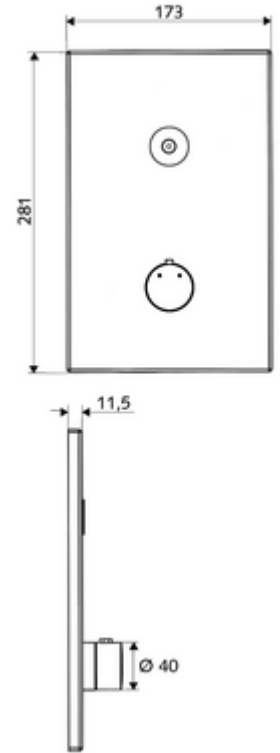

- Ön panel
 - Kovanlı termostat için çalıştırma düğmesi, açılabilir / kilitlenebilir sıcaklık kilidi 38°C
 - CVD-Touch-Elektronik, programlanabilir, su sıçraması ve su jetine karşı koruma IP65
- Montaj çerçevesi
- Sabitleme malzemesi
- Einstellmöglichkeiten über SWS SSC
 - Çalıştırma gücü (hafif / orta / ağır)
 - Manuel programlama (Kapalı / Açık)
 - Maks. çalışma süresi (1 - 950 s)
 - Durgunluk deşarjı (Kapalı / 1 - 1000 s, son deşarjdan sonra her 1 - 250 h / her 1- 250 h)
 - Çalıştırma kilit süresi (Kapalı / 1 - 255 s, Timeout 1 - 2000 min)
- Einstellmöglichkeiten über manuelle Programmierung
 - Maks. çalışma süresi (4 - 120 s, 10 program kademesi)
 - Durgunluk deşarjı (Kapalı / 20 s, her 24 h)
- Werkstoff: Çalıştırma Pirinç; Ön panel Paslanmaz çelik
- Oberfläche: Çalıştırma Krom; Ön panel Fırçalanmış paslanmaz çelik
- Ön panelin boyutları: B 173 mm x H 281 mm x T 11,5 mm
- Schutzart: IP65 (CVD dokunmatik elektronikler)
- Gewicht: 1,88 kg/Adet
- Verpackungseinheit: 1