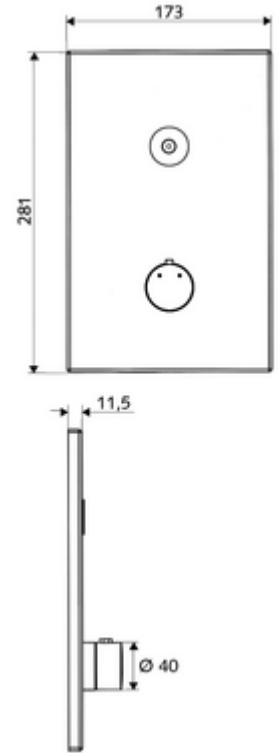

- Ön panel
  - Kovanlı termostat için çalıştırma düğmesi, açılabilir / kilitlenebilir sıcaklık kilidi 38°C
  - CVD-Touch-Elektronik, programlanabilir, su sıçraması ve su jetine karşı koruma IP65
- Montaj çerçevesi
- Sabitleme malzemesi
- Einstellmöglichkeiten über SWS SSC
  - Çalıştırma gücü (hafif / orta / ağır)
  - Manuel programlama (Kapalı / Açık)
  - Maks. çalışma süresi (1 - 950 s)
  - Durgunluk deşarjı (Kapalı / 1 - 1000 s, son deşarjdan sonra her 1 - 250 h / her 1- 250 h)
  - Çalıştırma kilit süresi (Kapalı / 1 - 255 s, Timeout 1 - 2000 min)
- Einstellmöglichkeiten über manuelle Programmierung
  - Maks. çalışma süresi (4 - 120 s, 10 program kademesi)
  - Durgunluk deşarjı (Kapalı / 20 s, her 24 h)
- Werkstoff: Çalıştırma Pirinç; Ön panel Paslanmaz çelik
- Oberfläche: Çalıştırma Krom; Ön panel Fırçalanmış paslanmaz çelik
- Ön panelin boyutları: B 173 mm x H 281 mm x T 11,5 mm
- Schutzart: IP65 (CVD dokunmatik elektronikler)
- Gewicht: 1,88 kg/Adet
- Verpackungseinheit: 1