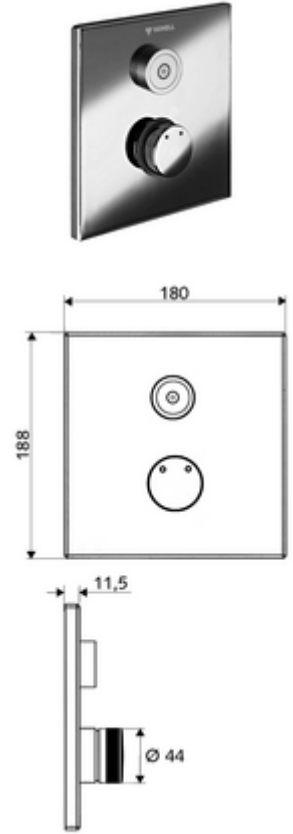

ürün numarası: 01 919 06 99

Karma su

Sıva altı Masterbox WBD-E-M için. Otomatik kapanmalı CVD-Touch elektroniği ile tetiklenir. İsteğe bağlı pil veya şebeke işletimi. SCHELL su yönetim sistemi SWS ile ağ kurmak için uygun. SCHELL Single Control SSC üzerinden parametrelenebilir.

- Ön panel
 - Kovanlı karma su çalıştırma düğmesi
 - CVD-Touch-Elektronik, programlanabilir, su sıçraması ve su jetine karşı koruma IP65
- Montaj çerçevesi
- Sabitleme malzemesi
- Einstellmöglichkeiten über SWS SSC
 - Çalıştırma gücü (hafif / orta / ağır)
 - Manuel programlama (Kapalı / Açık)
 - Maks. çalışma süresi (1 - 950 s)
 - Durgunluk deşarjı (Kapalı / 1 - 1000 s, son deşarjdan sonra her 1 - 250 h / her 1- 250 h)
 - Çalıştırma kilit süresi (Kapalı / 1 - 255 s, Timeout 1 - 2000 min)
- Einstellmöglichkeiten über manuelle Programmierung
 - Maks. çalışma süresi (4 - 120 s, 10 program kademesi)
 - Durgunluk deşarjı (Kapalı / 20 s, her 24 h)
- Werkstoff: Çalıştırma Pirinç; Ön panel Pirinç
- Oberfläche: Çalıştırma Krom; Ön panel Krom
- Ön panelin boyutları: B 180 mm x H 188 mm x T 11,5 mm
- Schutzart: IP65 (CVD dokunmatik elektronikler)
- Gewicht: 1,57 kg/Adet
- Verpackungseinheit: 1