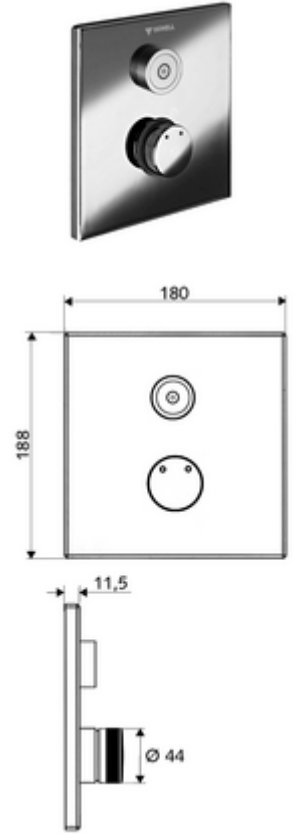

## Karma su

Sıva altı Masterbox WBD-E-M için. Otomatik kapanmalı CVD-Touch elektroniği ile tetiklenir. İsteğe bağlı pil veya şebeke işletimi. SCHELL su yönetim sistemi SWS ile ağ kurmak için uygun. SCHELL Single Control SSC üzerinden parametrelenebilir.

- Ön panel
  - Kovanlı karma su çalıştırma düğmesi
  - CVD-Touch-Elektronik, programlanabilir, su sıçraması ve su jetine karşı koruma IP65
- Montaj çerçevesi
- Sabitleme malzemesi
- Einstellmöglichkeiten über SWS SSC
  - Çalıştırma gücü (hafif / orta / ağır)
  - Manuel programlama (Kapalı / Açık)
  - Maks. çalışma süresi (1 - 950 s)
  - Durgunluk deşarjı (Kapalı / 1 - 1000 s, son deşarjdan sonra her 1 - 250 h / her 1- 250 h)
  - Çalıştırma kilit süresi (Kapalı / 1 - 255 s, Timeout 1 - 2000 min)
- Einstellmöglichkeiten über manuelle Programmierung
  - Maks. çalışma süresi (4 - 120 s, 10 program kademesi)
  - Durgunluk deşarjı (Kapalı / 20 s, her 24 h)
- Werkstoff: Çalıştırma Pirinç; Ön panel Paslanmaz çelik
- Oberfläche: Çalıştırma Krom; Ön panel Fırçalanmış paslanmaz çelik
- Ön panelin boyutları: B 180 mm x H 188 mm x T 11,5 mm
- Schutzart: IP65 (CVD dokunmatik elektronikler)
- Gewicht: 1,55 kg/Adet
- Verpackungseinheit: 1