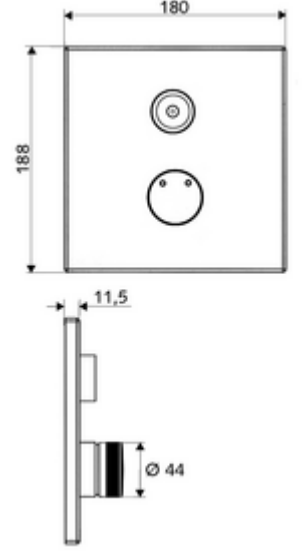

- Ön panel
 - Kovanlı karma su çalıştırma düğmesi
 - CVD-Touch-Elektronik, programlanabilir, su sıçraması ve su jetine karşı koruma IP65
- Montaj çerçevesi
- Sabitleme malzemesi
- Einstellmöglichkeiten über SWS SSC
 - Çalıştırma gücü (hafif / orta / ağır)
 - Manuel programlama (Kapalı / Açık)
 - Maks. çalışma süresi (1 - 950 s)
 - Durgunluk deşarjı (Kapalı / 1 - 1000 s, son deşarjdan sonra her 1 - 250 h / her 1- 250 h)
 - Çalıştırma kilit süresi (Kapalı / 1 - 255 s, Timeout 1 - 2000 min)
- Einstellmöglichkeiten über manuelle Programmierung
 - Maks. çalışma süresi (4 - 120 s, 10 program kademesi)
 - Durgunluk deşarjı (Kapalı / 20 s, her 24 h)
- Werkstoff: Çalıştırma Pirinç; Ön panel Paslanmaz çelik
- Oberfläche: Çalıştırma Krom; Ön panel Fırçalanmış paslanmaz çelik
- Ön panelin boyutları: B 180 mm x H 188 mm x T 11,5 mm
- Schutzart: IP65 (CVD dokunmatik elektronikler)
- Gewicht: 1,55 kg/Adet
- Verpackungseinheit: 1