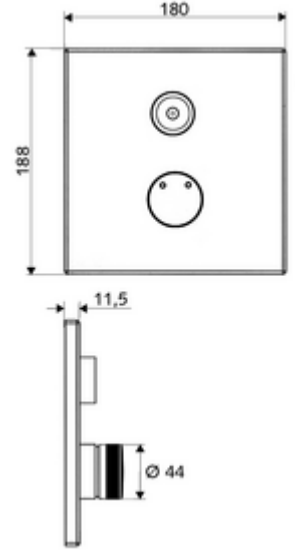

- Ön panel
  - Kovanlı karma su çalıştırma düğmesi
  - CVD-Touch-Elektronik, programlanabilir, su sıçraması ve su jetine karşı koruma IP65
- Montaj çerçevesi
- Sabitleme malzemesi
- Einstellmöglichkeiten über SWS SSC
  - Çalıştırma gücü (hafif / orta / ağır)
  - Manuel programlama (Kapalı / Açık)
  - Maks. çalışma süresi (1 - 950 s)
  - Durgunluk deşarjı (Kapalı / 1 - 1000 s, son deşarjdan sonra her 1 - 250 h / her 1- 250 h)
  - Çalıştırma kilit süresi (Kapalı / 1 - 255 s, Timeout 1 - 2000 min)
- Einstellmöglichkeiten über manuelle Programmierung
  - Maks. çalışma süresi (4 - 120 s, 10 program kademesi)
  - Durgunluk deşarjı (Kapalı / 20 s, her 24 h)
- Werkstoff: Çalıştırma Pirinç; Ön panel Paslanmaz çelik
- Oberfläche: Çalıştırma Krom; Ön panel Fırçalanmış paslanmaz çelik
- Ön panelin boyutları: B 180 mm x H 188 mm x T 11,5 mm
- Schutzart: IP65 (CVD dokunmatik elektronikler)
- Gewicht: 1,55 kg/Adet
- Verpackungseinheit: 1