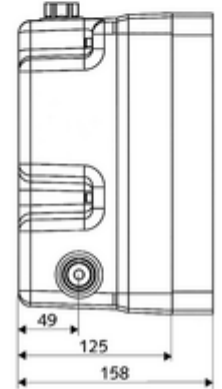

ürün numarası: 01 800 00 99

Karma su, ThermoProtect termostat

Sıva altı duş armatürleri LINUS / LINUS Basic D-SC-T için. Otomatik kapanmalı manuel tetikleme. Sızdırmaz mahfaza geçişleri ve içe duran ön kapama dahil. Termal dezenfeksiyon için ilave bir selenoid valfin eklenmesi mümkündür.

- Masterbox
 - Ham yapı gövde
 - 2 ön kapama armatürlü sıva altı duş armatürü
 - Zaman ayarlı Kartus SC II
 - ThermoProtect termostat, EN 1111 onaylı, soğuk su ayarında düşüşler için yanma korumalı.
 - 2 ön filtre
 - 2 çekvalf (EN 1717: EB)
 - Deşarj ağızı
 - Sıva kapağı
-
- Laufzeit: 5 - 30 s
 - Durchfluss bei 3 bar: 10 l/min
 - Fließdruck: 1,0 - 5,0 bar
 - Max. Ruhedruck: 8 bar
 - Maks. işletim sıcaklığı: 70 °C (termal dezenfeksiyon için 80 °C maks. 10 dk./gün)
 - Werkstoff: Mahfaza Plastik; Su yolu Çinko çözünümüne mukavim pirinç, içme suyu yönetmeliğine uygun
 - Abmessungen: B 125 mm x H 246 mm x T 158 mm
 - Einbautiefe: 88 - 112 mm
 - Bağlantı: 2x G 1/2 IG
 - Gider: G 1/2 IG
 - : P-IX 18001/IA, DIN-DVGW, Belgaqua
 - Durchflussklasse: A
-
- Gewicht: 3,08 kg/Adet
 - Verpackungseinheit: 1