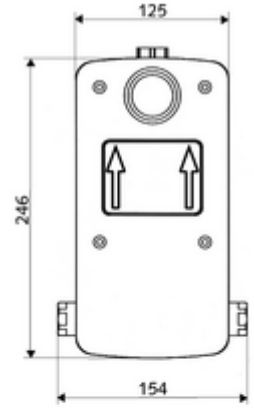

- Masterbox
  - Ham yapı gövde
  - 2 ön kapama armatürlü sıva altı duş armatürü
  - Zaman ayarlı Kartus SC II
  - ThermoProtect termostat, EN 1111 onaylı, soğuk su ayarında düşüşler için yanma korumalı.
  - 2 ön filtre
  - 2 çekvalf (EN 1717: EB)
- Deşarj ağzı
- Sıva kapağı
  
- Laufzeit: 5 - 30 s
- Durchfluss bei 3 bar: 10 l/min
- Fließdruck: 1,0 - 5,0 bar
- Max. Ruhedruck: 8 bar
- Maks. işletim sıcaklığı: 70 °C (termal dezenfeksiyon için 80 °C maks. 10 dk./gün)
- Werkstoff: Mahfaza Plastik; Su yolu Çinko çözünümüne mukavim pirinç, içme suyu yönetmeliğine uygun
- Abmessungen: B 125 mm x H 246 mm x T 158 mm
- Einbautiefe: 88 - 112 mm
- Bağlantı: 2x G 1/2 IG
- Gider: G 1/2 IG
- : P-IX 18001/IA, DIN-DVGW, Belgaqua
- Durchflussklasse: A
  
- Gewicht: 3,08 kg/Adet
- Verpackungseinheit: 1