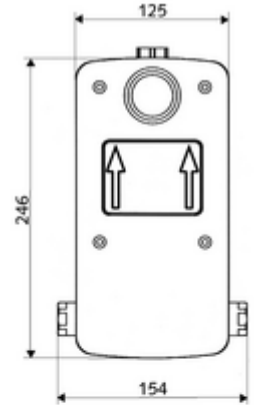

- Masterbox
 - Ham yapı gövde
 - 2 ön kapama armatürlü sıva altı duş armatürü
 - Zaman ayarlı Kartus SC II
 - ThermoProtect termostat, EN 1111 onaylı, soğuk su ayarında düşüşler için yanma korumalı.
 - 2 ön filtre
 - 2 çekvalf (EN 1717: EB)
 - Deşarj ağızı
 - Sıva kapağı
-
- Laufzeit: 5 - 30 s
 - Durchfluss bei 3 bar: 10 l/min
 - Fließdruck: 1,0 - 5,0 bar
 - Max. Ruhedruck: 8 bar
 - Maks. işletim sıcaklığı: 70 °C (termal dezenfeksiyon için 80 °C maks. 10 dk./gün)
 - Werkstoff: Mahfaza Plastik; Su yolu Çinko çözünümüne mukavim pirinç, içme suyu yönetmeliğine uygun
 - Abmessungen: B 125 mm x H 246 mm x T 158 mm
 - Einbautiefe: 88 - 112 mm
 - Bağlantı: 2x G 1/2 IG
 - Gider: G 1/2 IG
 - : P-IX 18001/IA, DIN-DVGW, Belgaqua
 - Durchflussklasse: A
-
- Gewicht: 3,08 kg/Adet
 - Verpackungseinheit: 1