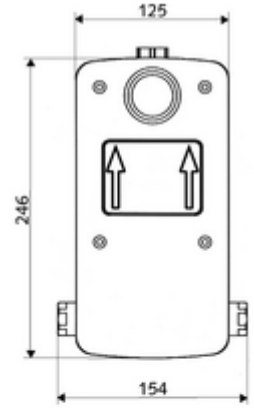

- Masterbox
 - Ham yapı gövde
 - 2 ön kapama armatürlü sıva altı duş armatürü
 - Zaman ayarlı Kartus SC II
 - ThermoProtect termostat, EN 1111 onaylı, soğuk su ayarında düşüşler için yanma korumalı.
 - 2 ön filtre
 - 2 çekvalf (EN 1717: EB)
- Deşarj ağzı
- Sıva kapağı

- Laufzeit: 5 - 30 s
- Durchfluss bei 3 bar: 10 l/min
- Fließdruck: 1,0 - 5,0 bar
- Max. Ruhedruck: 8 bar
- Maks. işletim sıcaklığı: 70 °C (termal dezenfeksiyon için 80 °C maks. 10 dk./gün)
- Werkstoff: Mahfaza Plastik; Su yolu Çinko çözünümüne mukavim pirinç, içme suyu yönetmeliğine uygun
- Abmessungen: B 125 mm x H 246 mm x T 158 mm
- Einbautiefe: 88 - 112 mm
- Bağlantı: 2x G 1/2 IG
- Gider: G 1/2 IG
- : P-IX 18001/IA, DIN-DVGW, Belgaqua
- Durchflussklasse: A