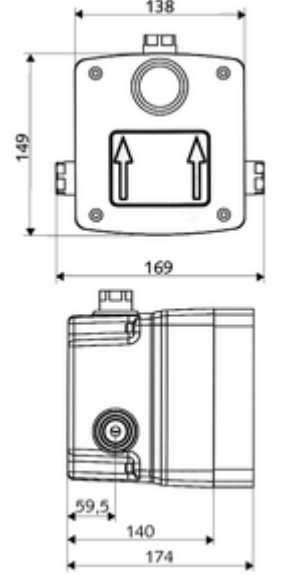

## Önceden karıştırılmış su

Sıva altı duş armatürü LINUS Basic D-C-V için. Elektronik tetikleme. Sızdırmaz mahfaza geçişleri ve içe duran ön kapama dahil.

- Masterbox
    - Ham yapı gövde
    - Ön kapama armatürlü sıva altı duş armatürü
    - 6V Selenoid valf
    - Ön filtre
    - Çekvalf (EN 1717: EB)
  - Deşarj ağzı
  - Sıva kapağı
- 
- Durchfluss bei 3 bar: 15 l/min
  - Fließdruck: 1,0 - 5,0 bar
  - Max. Ruhedruck: 8 bar
  - Maks. işletim sıcaklığı: 70 °C (80 °C termal dezenfeksiyon için)
  - Werkstoff: Mahfaza Plastik; Su yolu Çinko çözünümüne mukavim pirinç, içme suyu yönetmeliğine uygun
  - Abmessungen: B 138 mm x H 149 mm x T 140 mm
  - Einbautiefe: 100 - 124 mm
  - Bağlantı: DN 15 G 1/2 IG
  - Gider: DN 15 G 1/2 IG
  - : P-IX 18001/IA, Belgaqua
  - Durchflussklasse: A
- 
- Gewicht: 1,79 kg/Adet
  - Verpackungseinheit: 1