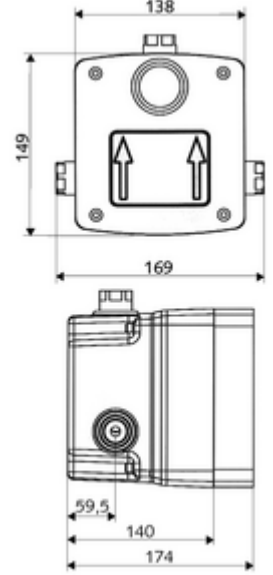

ürün numarası: 01 822 00 99

Önceden karıştırılmış su

Sıva altı duş armatürü LINUS Basic D-C-V için. Elektronik tetikleme. Sızdırmaz mahfaza geçişleri ve içe duran ön kapama dahil.

- Masterbox
 - Ham yapı gövde
 - Ön kapama armatürlü sıva altı duş armatürü
 - 6V Selenoid valf
 - Ön filtre
 - Çekvalf (EN 1717: EB)
 - Deşarj ağızı
 - Sıva kapağı
-
- Durchfluss bei 3 bar: 15 l/min
 - Fließdruck: 1,0 - 5,0 bar
 - Max. Ruhedruck: 8 bar
 - Maks. işletim sıcaklığı: 70 °C (80 °C termal dezenfeksiyon için)
 - Werkstoff: Mahfaza Plastik; Su yolu Çinko çözünümüne mukavim pirinç, içme suyu yönetmeliğine uygun
 - Abmessungen: B 138 mm x H 149 mm x T 140 mm
 - Einbautiefe: 100 - 124 mm
 - Bağlantı: DN 15 G 1/2 IG
 - Gider: DN 15 G 1/2 IG
 - : P-IX 18001/IA, Belgaqua
 - Durchflussklasse: A
-
- Gewicht: 1,79 kg/Adet
 - Verpackungseinheit: 1