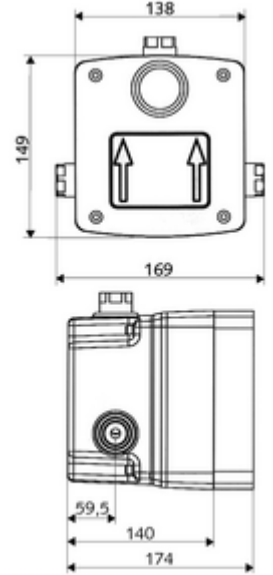

## Önceden karıştırılmış su

Sıva altı duş armatürü LINUS Basic D-C-V için. Elektronik tetikleme. Sızdırmaz mahfaza geçişleri ve içe duran ön kapama dahil.

- Masterbox
    - Ham yapı gövde
    - Ön kapama armatürlü sıva altı duş armatürü
    - 6V Selenoid valf
    - Ön filtre
    - Çekvalf (EN 1717: EB)
  - Deşarj ağzı
  - Sıva kapağı
- 
- Durchfluss bei 3 bar: 15 l/min
  - Fließdruck: 1,0 - 5,0 bar
  - Max. Ruhedruck: 8 bar
  - Maks. işletim sıcaklığı: 70 °C (80 °C termal dezenfeksiyon için)
  - Werkstoff: Mahfaza Plastik; Su yolu Çinko çözünümüne mukavim pirinç, içme suyu yönetmeliğine uygun
  - Abmessungen: B 138 mm x H 149 mm x T 140 mm
  - Einbautiefe: 100 - 124 mm
  - Bağlantı: DN 15 G 1/2 IG
  - Gider: DN 15 G 1/2 IG
  - : P-IX 18001/IA, Belgaqua
  - Durchflussklasse: A
- 
- Gewicht: 1,79 kg/Adet
  - Verpackungseinheit: 1