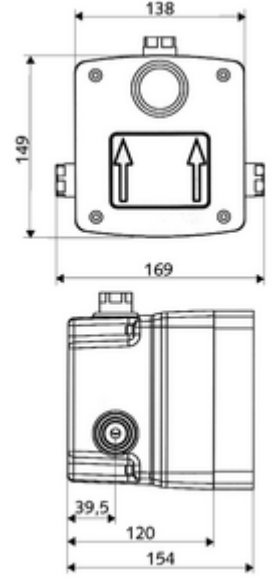

ürün numarası: 01 827 00 99

Önceden karıştırılmış su

Sıva altı duş armatürleri LINUS D-SC-V için. Otomatik kapanmalı manuel tetikleme. Sızdırmaz mahfaza geçişleri ve içe duran ön kapama dahil.

- Masterbox
 - Ham yapı gövde
 - Ön kapama armatürlü sıva altı duş armatürü
 - Zaman ayarlı Kartus SC II
 - Ön filtre
 - Çekvalf (EN 1717: EB)
 - Deşarj ağzı
 - Sıva kapağı
-
- Laufzeit: 5 - 30 s
 - Durchfluss bei 3 bar: 10 l/min
 - Fließdruck: 1,0 - 5,0 bar
 - Max. Ruhedruck: 8 bar
 - Werkstoff: Mahfaza Plastik; Su yolu Çinko çözünümüne mukavim pirinç, içme suyu yönetmeliğine uygun
 - Abmessungen: B 138 mm x H 149 mm x T 120 mm
 - Einbautiefe: 80 - 104 mm
 - Bağlantı: G 1/2 IG
 - Gider: G 1/2 IG
 - : P-IX 19960/IB, DIN-DVGW, Belgaqua
 - Durchflussklasse: B
-
- Gewicht: 1,70 kg/Adet
 - Verpackungseinheit: 1