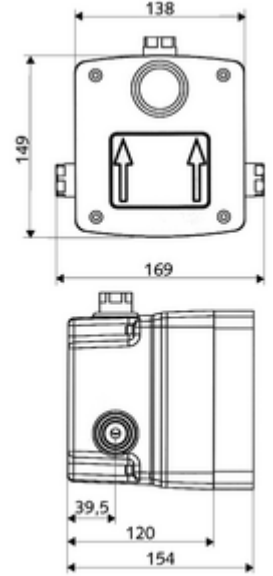

ürün numarası: 01 827 00 99

Önceden karıştırılmış su

Sıva altı duş armatürleri LINUS D-SC-V için. Otomatik kapanmalı manuel tetikleme. Sızdırmaz mahfaza geçişleri ve içe duran ön kapama dahil.

- Masterbox
 - Ham yapı gövde
 - Ön kapama armatürlü sıva altı duş armatürü
 - Zaman ayarlı Kartus SC II
 - Ön filtre
 - Çekvalf (EN 1717: EB)
- Deşarj ağzı
- Sıva kapağı

- Laufzeit: 5 - 30 s
- Durchfluss bei 3 bar: 10 l/min
- Fließdruck: 1,0 - 5,0 bar
- Max. Ruhedruck: 8 bar
- Werkstoff: Mahfaza Plastik; Su yolu Çinko çözünümüne mukavim pirinç, içme suyu yönetmeliğine uygun
- Abmessungen: B 138 mm x H 149 mm x T 120 mm
- Einbautiefe: 80 - 104 mm
- Bağlantı: G 1/2 IG
- Gider: G 1/2 IG
- : P-IX 19960/IB, DIN-DVGW, Belgaqua
- Durchflussklasse: B