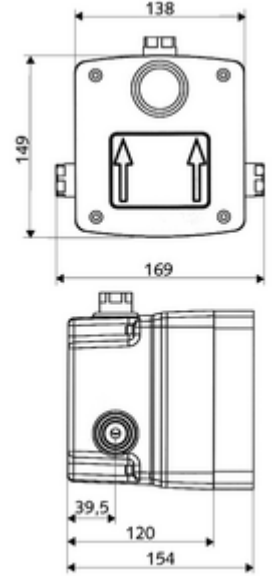

ürün numarası: 01 867 00 99

Karma su

Sıva altı duş armatürleri LINUS / LINUS Basic D-SC-M için. Otomatik kapanmalı manuel tetikleme. Sızdırmaz mahfaza geçişleri ve içe duran ön kapama dahil.

- Masterbox
 - Ham yapı gövde
 - 2 ön kapama armatürlü sıva altı duş armatürü
 - Zaman ayarlı Kartus SC II sıcak su ayarlı
 - 2 ön filtre
 - 2 çekvalf (EN 1717: EB)
- Deşarj ağızı
- Sıva kapağı

- Laufzeit: 5 - 30 s
- Durchfluss bei 3 bar: 10 l/min
- Fließdruck: 1,0 - 5,0 bar
- Max. Ruhedruck: 8 bar
- Maks. işletim sıcaklığı: 70 °C (80 °C termal dezenfeksiyon için)
- Werkstoff: Mahfaza Plastik; Su yolu Çinko çözünümüne mukavim pirinç, içme suyu yönetmeliğine uygun
- Abmessungen: B 138 mm x H 149 mm x T 120 mm
- Einbautiefe: 80 - 104 mm
- Bağlantı: 2x G 1/2 IG
- Gider: G 1/2 IG
- : P-IX 19960/IB, DIN-DVGW, Belgaqua
- Durchflussklasse: B