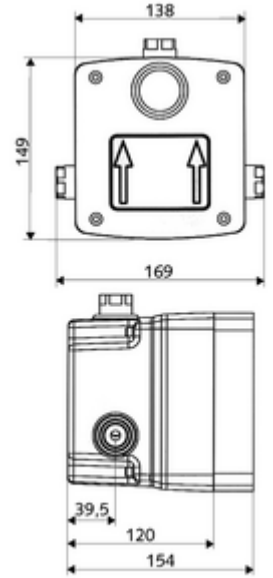

ürün numarası: 01 867 00 99

Karma su

Sıva altı duş armatürleri LINUS / LINUS Basic D-SC-M için. Otomatik kapanmalı manuel tetikleme. Sızdırmaz mahfaza geçişleri ve içe duran ön kapama dahil.

- Masterbox
 - Ham yapı gövde
 - 2 ön kapama armatürlü sıva altı duş armatürü
 - Zaman ayarlı Kartus SC II sıcak su ayarlı
 - 2 ön filtre
 - 2 çekvalf (EN 1717: EB)
 - Deşarj ağızı
 - Sıva kapağı
-
- Laufzeit: 5 - 30 s
 - Durchfluss bei 3 bar: 10 l/min
 - Fließdruck: 1,0 - 5,0 bar
 - Max. Ruhedruck: 8 bar
 - Maks. işletim sıcaklığı: 70 °C (80 °C termal dezenfeksiyon için)
 - Werkstoff: Mahfaza Plastik; Su yolu Çinko çözünümüne mukavim pirinç, içme suyu yönetmeliğine uygun
 - Abmessungen: B 138 mm x H 149 mm x T 120 mm
 - Einbautiefe: 80 - 104 mm
 - Bağlantı: 2x G 1/2 IG
 - Gider: G 1/2 IG
 - : P-IX 19960/IB, DIN-DVGW, Belgaqua
 - Durchflussklasse: B
-
- Gewicht: 1,91 kg/Adet
 - Verpackungseinheit: 1