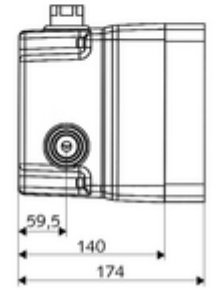

ürün numarası: 01 904 00 99

Karma su

Sıva altı duş armatürleri LINUS D-C-M veya LINUS Basic D-C-M için. Elektronik tetikleme. Sızdırmaz mahfaza geçişleri ve içe duran ön kapama dahil.

- Masterbox
 - Ham yapı gövde
 - 2 ön kapama armatürlü sıva altı duş armatürü
 - 6V Selenoid valf
 - Karıştırıcı kartuş
 - 2 ön filtre
 - 2 çekvalf (EN 1717: EB)
 - Deşarj ağzı
 - Sıva kapağı
-
- Durchfluss bei 3 bar: 15 l/min
 - Fließdruck: 1,0 - 5,0 bar
 - Max. Ruhedruck: 8 bar
 - Maks. işletim sıcaklığı: 70 °C (80 °C termal dezenfeksiyon için)
 - Werkstoff: Mahfaza Plastik; Su yolu Çinko çözünümüne mukavim pirinç, içme suyu yönetmeliğine uygun
 - Abmessungen: B 138 mm x H 149 mm x T 140 mm
 - Einbautiefe: 100 - 124 mm
 - Bağlantı: 2x DN 15 G 1/2 IG
 - Gider: DN 15 G 1/2 IG
 - : Belgaqua
-
- Gewicht: 1,97 kg/Adet
 - Verpackungseinheit: 1