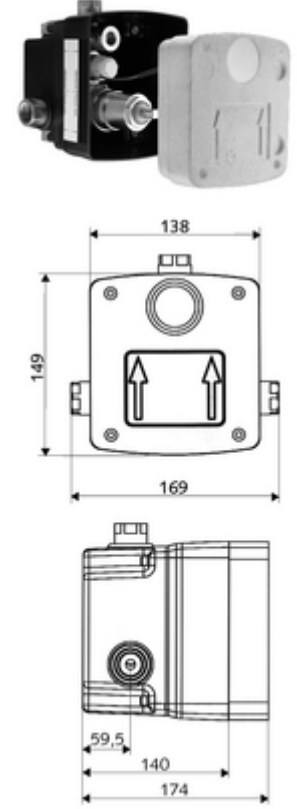

ürün numarası: 01 904 00 99

Karma su

Sıva altı duş armatürleri LINUS D-C-M veya LINUS Basic D-C-M için. Elektronik tetikleme. Sızdırmaz mahfaza geçişleri ve içe duran ön kapama dahil.

- Masterbox
 - Ham yapı gövde
 - 2 ön kapama armatürlü sıva altı duş armatürü
 - 6V Selenoid valf
 - Karıştırıcı kartuş
 - 2 ön filtre
 - 2 çekvalf (EN 1717: EB)
 - Deşarj ağzı
 - Sıva kapağı
-
- Durchfluss bei 3 bar: 15 l/min
 - Fließdruck: 1,0 - 5,0 bar
 - Max. Ruhedruck: 8 bar
 - Maks. işletim sıcaklığı: 70 °C (80 °C termal dezenfeksiyon için)
 - Werkstoff: Mahfaza Plastik; Su yolu Çinko çözünümüne mukavim pirinç, içme suyu yönetmeliğine uygun
 - Abmessungen: B 138 mm x H 149 mm x T 140 mm
 - Einbautiefe: 100 - 124 mm
 - Bağlantı: 2x DN 15 G 1/2 IG
 - Gider: DN 15 G 1/2 IG
 - : Belgaqua
-
- Gewicht: 1,97 kg/Adet
 - Verpackungseinheit: 1

Makale numarası.: 03 091 00 99

montaj talimatı

- İlgili duş elektroniğine göre akım beslemesi sağlayın.