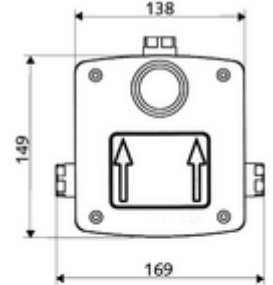

ürün numarası: 01 904 00 99

Karma su

Sıva altı duş armatürleri LINUS D-C-M veya LINUS Basic D-C-M için. Elektronik tetikleme. Sızdırmaz mahfaza geçişleri ve içe duran ön kapama dahil.

- Masterbox
 - Ham yapı gövde
 - 2 ön kapama armatürlü sıva altı duş armatürü
 - 6V Selenoid valf
 - Karıştırıcı kartuş
 - 2 ön filtre
 - 2 çekvalf (EN 1717: EB)
 - Deşarj ağzı
 - Sıva kapağı
-
- Durchfluss bei 3 bar: 15 l/min
 - Fließdruck: 1,0 - 5,0 bar
 - Max. Ruhedruck: 8 bar
 - Maks. işletim sıcaklığı: 70 °C (80 °C termal dezenfeksiyon için)
 - Werkstoff: Mahfaza Plastik; Su yolu Çinko çözünümüne mukavim pirinç, içme suyu yönetmeliğine uygun
 - Abmessungen: B 138 mm x H 149 mm x T 140 mm
 - Einbautiefe: 100 - 124 mm
 - Bağlantı: 2x DN 15 G 1/2 IG
 - Gider: DN 15 G 1/2 IG
 - : Belgaqua
-
- Gewicht: 1,97 kg/Adet
 - Verpackungseinheit: 1