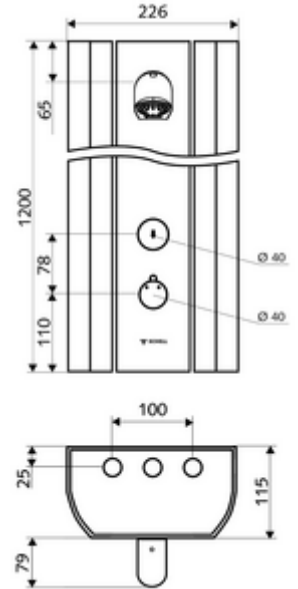

- Zaman ayarlı siva üstü duş paneli
  - Kovanlı termostat için çalıştırma düğmesi, açılabilir / kilitlenebilir sıcaklık kilidi 38°C
  - Zaman ayarı düğmesi SC
  - Zaman ayarlı Kartus SC II
  - ThermoProtect termostat, EN 1111 onaylı, soğuk su ayarında düşüşler için yanma korumalı.
  - 2 çekvalf (EN 1717: EB)
  - 2 ön filtre
- Ön kapamalı bağlantı aksesuarları
- Duvar montajı için sabitleme malzemesi
- Laufzeit: 5 - 30 s (20 s )
- Durchfluss: Durchfluss druckunabhängig, max.: 9 l/min
- Fließdruck: 1,0 - 5,0 bar
- Maks. işletim sıcaklığı: 70 °C kısa süreli
- Werkstoff: Çalıştırma Pirinç; Duş başlığı Pirinç, içme suyu yönetmeliğine uygun; Mahfaza Alüminyum; Su yolu Çinko çözünümüne mukavim pirinç, içme suyu yönetmeliğine uygun
- Oberfläche: Çalıştırma Krom; Duş başlığı Krom; Gövde Alüminyum parlatılmış, anodize
- Abmessungen: B 226 mm x H 1200 mm x T 115 mm
- Bağlantı: 2x DN 15 G 1/2 AG
- : Belgaqua
- Gewicht: 15,42 kg/Adet
- Verpackungseinheit: 1