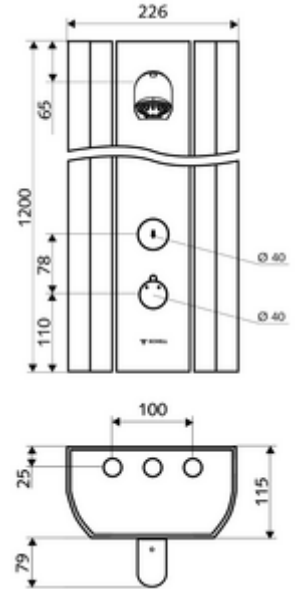

- Zaman ayarlı sıva üstü duş paneli
  - Kovanlı termostat için çalıştırma düğmesi, açılabilir / kilitlenebilir sıcaklık kilidi 38°C
  - Zaman ayarı düğmesi SC
  - Zaman ayarlı Kartus SC II
  - ThermoProtect termostat, EN 1111 onaylı, soğuk su ayarında düşüşler için yanma korumalı.
  - 2 çekvalf (EN 1717: EB)
  - 2 ön filtre
- Ön kapamalı bağlantı aksesuarları
- Duvar montajı için sabitleme malzemesi
- Laufzeit: 5 - 30 s (20 s )
- Durchfluss: Durchfluss druckunabhängig, max.: 9 l/min
- Fließdruck: 1,0 - 5,0 bar
- Maks. işletim sıcaklığı: 70 °C kısa süreli
- Werkstoff: Çalıştırma Pirinç; Duş başlığı Pirinç, içme suyu yönetmeliğine uygun; Mahfaza Alüminyum; Su yolu Çinko çözünümüne mukavim pirinç, içme suyu yönetmeliğine uygun
- Oberfläche: Çalıştırma Krom; Duş başlığı Krom; Gövde Alüminyum parlatılmış, anodize
- Abmessungen: B 226 mm x H 1200 mm x T 115 mm
- Bağlantı: 2x DN 15 G 1/2 AG
- : Belgaqua
- Gewicht: 15,42 kg/Adet
- Verpackungseinheit: 1