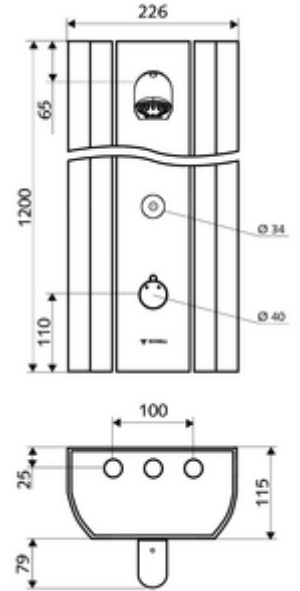

ürün numarası: 00 819 08 99

Karma su, ThermoProtect termostat

Yüksek kaliteli, anodize yüzeye sahip sağlam alüminyum ekstrüde profilden. Otomatik kapanmalı CVD-Touch elektroniği ile tetiklenir. İsteğe bağlı pil veya şebeke işletimi. SCHELL su yönetim sistemi SWS ile ağ kurmak için uygun. SCHELL Single Control SSC üzerinden parametrelenebilir. Döndürülebilir ön kısım sayesinde montaj ve servisi kolay. Arkadan bağlantılar veya üstten sıva üstü bağlantılar için uygun.

- Elektronik zaman ayarlı sıva üstü duş paneli
  - Kovanlı termostat için çalıştırma düğmesi, açılabilir / kilitlenebilir sıcaklık kilidi 38°C
  - CVD-Touch-Elektronik, programlanabilir, su sıçraması ve su jetine karşı koruma IP65
  - ThermoProtect thermostat, EN 1111 onaylı, soğuk su ayarında düşüşler için yanma korumalı.
  - 6V Selenoid valf
  - 2 çekvalf (EN 1717: EB)
  - 2 ön filtre
- Ön kapamalı bağlantı aksesuarları
- Duvar montajı için sabitleme malzemesi