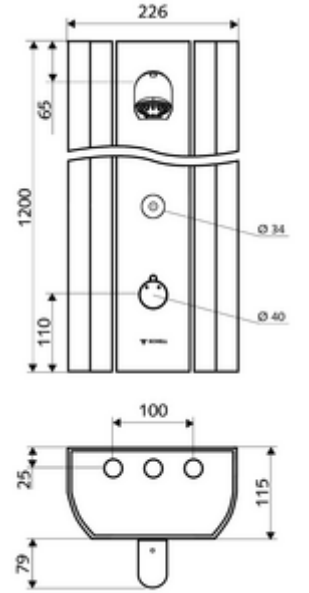

ürün numarası: 00 819 08 99

Karma su, ThermoProtect termostat

Yüksek kaliteli, anodize yüzeye sahip sağlam alüminyum ekstrüde profilden. Otomatik kapanmalı CVD-Touch elektroniği ile tetiklenir. İsteğe bağlı pil veya şebeke işletimi. SCHELL su yönetim sistemi SWS ile ağ kurmak için uygun. SCHELL Single Control SSC üzerinden parametrelenebilir. Döndürülebilir ön kısım sayesinde montaj ve servisi kolay. Arkadan bağlantılar veya üstten sıva üstü bağlantılar için uygun.

- Elektronik zaman ayarlı sıva üstü duş paneli
  - Kovanlı termostat için çalıştırma düğmesi, açılabilir / kilitlenebilir sıcaklık kilidi 38°C
  - CVD-Touch-Elektronik, programlanabilir, su sıçraması ve su jetine karşı koruma IP65
  - ThermoProtect thermostat, EN 1111 onaylı, soğuk su ayarında düşüşler için yanma korumalı.
  - 6V Selenoid valf
  - 2 çekvalf (EN 1717: EB)
  - 2 ön filtre
- Ön kapamalı bağlantı aksesuarları
- Duvar montajı için sabitleme malzemesi