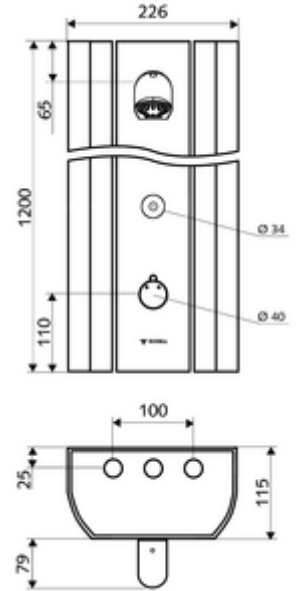

- Einstellmöglichkeiten über SSC
  - Çalıştırma gücü (hafif / orta / ağır)
  - Manuel programlama (Kapalı / Açık)
  - Maks. çalışma süresi (1 - 950 s)
  - Durgunluk deşarjı (Kapalı / 1 - 1000 s, son deşarjdan sonra her 1 - 250 h / her 1 - 250 h)
  - Çalıştırma kilit süresi (Kapalı / 1 - 255 s, Timeout 1 - 2000 min)
- Einstellmöglichkeiten über manuelle Programmierung
  - Maks. çalışma süresi (10 - 360 s, 10 program kademesinde, fabrika ayarı 20 s)
  - Durgunluk deşarjı (Kapalı / 20 s, her 24 h)
- Durchfluss: Durchfluss druckunabhängig, max.: 9 l/min
- Fließdruck: 1,0 - 5,0 bar
- Max. Ruhedruck: 8 bar
- Maks. işletim sıcaklığı: 70 °C kısa süreli
- Werkstoff: Çalıştırma Pirinç; Duş başlığı Pirinç, içme suyu yönetmeliğine uygun; Mahfaza Alüminyum; Su yolu Çinko çözünümüne mukavim pirinç, içme suyu yönetmeliğine uygun
- Oberfläche: Çalıştırma Krom; Duş başlığı Krom; Gövde Alüminyum parlatılmış, anodize
- Abmessungen: B 226 mm x H 1200 mm x T 115 mm
- Bağlantı: 2x DN 15 G 1/2 AG
- : Belgaqua

- Gewicht: 13,64 kg/Adet
- Verpackungseinheit: 1