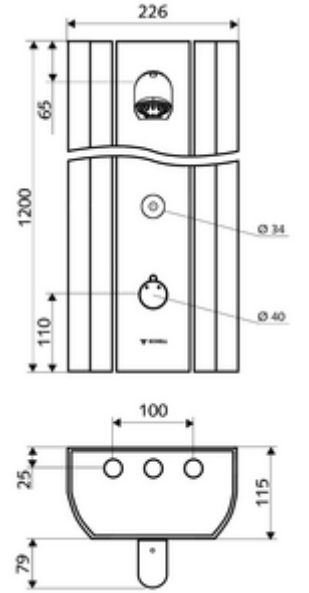

- Elektronik zaman ayarlı siva üstü duş paneli
 - Kovanlı termostat için çalıştırma düğmesi, açılabilir / kilitlenebilir sıcaklık kilidi 38°C
 - CVD-Touch-Elektronik, programlanabilir, su sıçraması ve su jetine karşı koruma IP65
 - ThermoProtect thermostat, EN 1111 onaylı, soğuk su ayarında düşüşler için yanma korumalı.
 - 6V Selenoid valf
 - 2 çekvalf (EN 1717: EB)
 - 2 ön filtre
- Ön kapamalı bağlantı aksesuarları
- Duvar montajı için sabitleme malzemesi

- Einstellmöglichkeiten über SSC
 - Çalıştırma gücü (hafif / orta / ağır)
 - Manuel programlama (Kapalı / Açık)
 - Maks. çalışma süresi (1 - 950 s)
 - Durgunluk deşarjı (Kapalı / 1 - 1000 s, son deşarjdan sonra her 1 - 250 h / her 1 - 250 h)
 - Çalıştırma kilit süresi (Kapalı / 1 - 255 s, Timeout 1 - 2000 min)
- Einstellmöglichkeiten über manuelle Programmierung
 - Maks. çalışma süresi (10 - 360 s, 10 program kademesinde, fabrika ayarı 20 s)
 - Durgunluk deşarjı (Kapalı / 20 s, her 24 h)
- Durchfluss: Durchfluss druckunabhängig, max.: 9 l/min
- Fließdruck: 1,0 - 5,0 bar
- Max. Ruhedruck: 8 bar
- Maks. işletim sıcaklığı: 70 °C kısa süreli
- Werkstoff: Çalıştırma Pirinç; Duş başlığı Pirinç, içme suyu yönetmeliğine uygun; Mahfaza Alüminyum; Su yolu Çinko çözünümüne mukavim pirinç, içme suyu yönetmeliğine uygun
- Oberfläche: Çalıştırma Krom; Duş başlığı Krom; Gövde Alüminyum parlatılmış, anodize
- Abmessungen: B 226 mm x H 1200 mm x T 115 mm
- Bağlantı: 2x DN 15 G 1/2 AG
- : Belgaqua