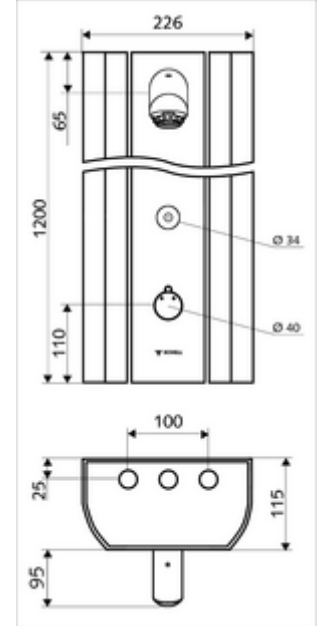

ürün numarası: 00 822 08 99

Karma su, ThermoProtect termostat

Yüksek kaliteli, anodize yüzeye sahip sağlam alüminyum ekstrüde profilden. Otomatik kapanmalı CVD-Touch elektroniği ile tetiklenir. İsteğe bağlı pil veya şebeke işletimi. SCHELL su yönetim sistemi SWS ile ağ kurmak için uygun. SCHELL Single Control SSC üzerinden parametrelenebilir. Döndürülebilir ön kısım sayesinde montaj ve servisi kolay. Arkadan bağlantılar veya üstten sıva üstü bağlantılar için uygun.

- Elektronik zaman ayarlı sıva üstü duş paneli
  - Kovanlı termostat için çalıştırma düğmesi, açılabilir / kilitlenebilir sıcaklık kilidi 38°C
  - CVD-Touch-Elektronik, programlanabilir, su sıçraması ve su jetine karşı koruma IP65
  - ThermoProtect thermostat, EN 1111 onaylı, soğuk su ayarında düşüşler için yanma korumalı.
  - 6V Selenoid valf
  - 2 çekvalf (EN 1717: EB)
  - 2 ön filtre
- Duş başlığı AEROSOLARM 20° ± 6°, vandalizme karşı korumalı
- Ön kapamalı bağlantı aksesuarları
- Duvar montajı için sabitleme malzemesi