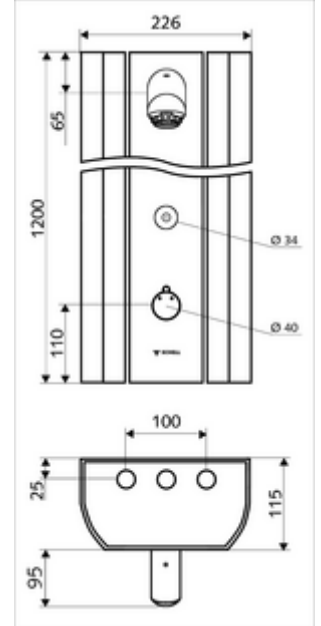

ürün numarası: 00 822 08 99

Karma su, ThermoProtect termostat

Yüksek kaliteli, anodize yüzeye sahip sağlam alüminyum ekstrüde profilden. Otomatik kapanmalı CVD-Touch elektroniği ile tetiklenir. İsteğe bağlı pil veya şebeke işletimi. SCHELL su yönetim sistemi SWS ile ağ kurmak için uygun. SCHELL Single Control SSC üzerinden parametrelenebilir. Döndürülebilir ön kısım sayesinde montaj ve servisi kolay. Arkadan bağlantılar veya üstten sıva üstü bağlantılar için uygun.

- Elektronik zaman ayarlı sıva üstü duş paneli
  - Kovanlı termostat için çalıştırma düğmesi, açılabilir / kilitlenebilir sıcaklık kilidi 38°C
  - CVD-Touch-Elektronik, programlanabilir, su sıçraması ve su jetine karşı koruma IP65
  - ThermoProtect thermostat, EN 1111 onaylı, soğuk su ayarında düşüşler için yanma korumalı.
  - 6V Selenoid valf
  - 2 çekvalf (EN 1717: EB)
  - 2 ön filtre
- Duş başlığı AEROSOLARM 20° ± 6°, vandalizme karşı korumalı
- Ön kapamalı bağlantı aksesuarları
- Duvar montajı için sabitleme malzemesi