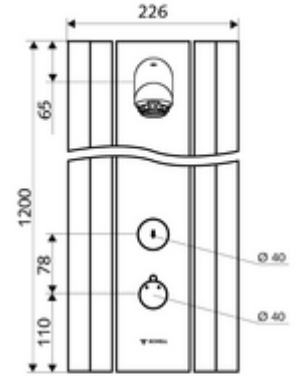

- Zaman ayarlı sıva üstü duş paneli
    - Kovanlı termostat için çalıştırma düğmesi, açılabilir / kilitlenebilir sıcaklık kilidi 38°C
    - Zaman ayarı düğmesi SC
    - Zaman ayarlı Kartus SC II
    - ThermoProtect termostat, EN 1111 onaylı, soğuk su ayarında düşüşler için yanma korumalı.
    - 2 çekvalf (EN 1717: EB)
    - 2 ön filtre
  - Duş başlığı AEROSOLARM 20° ± 6°, vandalizme karşı korumalı
  - Ön kapamalı bağlantı aksesuarları
  - Duvar montajı için sabitleme malzemesi
- Laufzeit: 5 - 30 s (20 s )
  - Durchfluss: Durchfluss druckunabhängig, max.: 9 l/min
  - Fließdruck: 1,0 - 5,0 bar
  - Maks. işletim sıcaklığı: 70 °C kısa süreli
  - Werkstoff: Çalıştırma Pirinç; Duş başlığı Pirinç, içme suyu yönetmeliğine uygun; Mahfaza Alüminyum; Su yolu Çinko çözünümüne mukavim pirinç, içme suyu yönetmeliğine uygun
  - Oberfläche: Çalıştırma Krom; Duş başlığı Krom; Gövde Alüminyum parlatılmış, anodize
  - Abmessungen: B 226 mm x H 1200 mm x T 115 mm
  - Bağlantı: 2x DN 15 G 1/2 AG
  - : Belgaqua
- Gewicht: 15,50 kg/Adet
  - Verpackungseinheit: 1