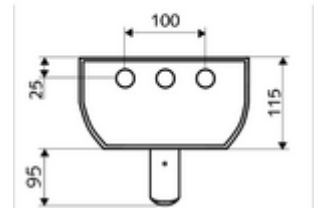

- Zaman ayarlı sıva üstü duş paneli
    - Kovanlı termostat için çalıştırma düğmesi, açılabilir / kilitlenebilir sıcaklık kilidi 38°C
    - Zaman ayarı düğmesi SC
    - Zaman ayarlı Kartus SC II
    - ThermoProtect termostat, EN 1111 onaylı, soğuk su ayarında düşüşler için yanma korumalı.
    - 2 çekvalf (EN 1717: EB)
    - 2 ön filtre
  - Duş başlığı AEROSOLARM 20° ± 6°, vandalizme karşı korumalı
  - Ön kapamalı bağlantı aksesuarları
  - Duvar montajı için sabitleme malzemesi
- Laufzeit: 5 - 30 s (20 s )
  - Durchfluss: Durchfluss druckunabhängig, max.: 9 l/min
  - Fließdruck: 1,0 - 5,0 bar
  - Maks. işletim sıcaklığı: 70 °C kısa süreli
  - Werkstoff: Çalıştırma Pirinç; Duş başlığı Pirinç, içme suyu yönetmeliğine uygun; Mahfaza Alüminyum; Su yolu Çinko çözünümüne mukavim pirinç, içme suyu yönetmeliğine uygun
  - Oberfläche: Çalıştırma Krom; Duş başlığı Krom; Gövde Alüminyum parlatılmış, anodize
  - Abmessungen: B 226 mm x H 1200 mm x T 115 mm
  - Bağlantı: 2x DN 15 G 1/2 AG
  - : Belgaqua
- Gewicht: 15,50 kg/Adet
  - Verpackungseinheit: 1