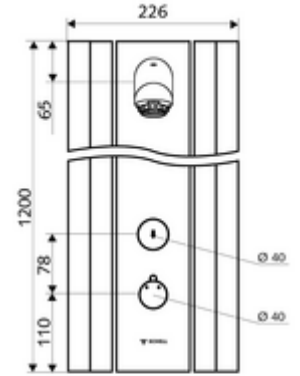

- Zaman ayarlı sıva üstü duş paneli
  - Kovanlı termostat için çalıştırma düğmesi, açılabilir / kilitlenebilir sıcaklık kilidi 38°C
  - Zaman ayarı düğmesi SC
  - Zaman ayarlı Kartus SC II
  - ThermoProtect termostat, EN 1111 onaylı, soğuk su ayarında düşüşler için yanma korumalı.
  - 2 çekvalf (EN 1717: EB)
  - 2 ön filtre
- Duş başlığı AEROSOLARM 20° ± 6°, vandalizme karşı korumalı
- Ön kapamalı bağlantı aksesuarları
- Duvar montajı için sabitleme malzemesi

- Laufzeit: 5 - 30 s (20 s)
- Durchfluss: Durchfluss druckunabhängig, max.: 9 l/min
- Fließdruck: 1,0 - 5,0 bar
- Maks. işletim sıcaklığı: 70 °C kısa süreli
- Werkstoff: Çalıştırma Pirinç; Duş başlığı Pirinç, içme suyu yönetmeliğine uygun; Mahfaza Alüminyum; Su yolu Çinko çözünümüne mukavim pirinç, içme suyu yönetmeliğine uygun
- Oberfläche: Çalıştırma Krom; Duş başlığı Krom; Gövde Alüminyum parlatılmış, anodize
- Abmessungen: B 226 mm x H 1200 mm x T 115 mm
- Bağlantı: 2x DN 15 G 1/2 AG
- : Belgaqua

- Gewicht: 14,90 kg/Adet
- Verpackungseinheit: 1

Makale numarası.: 01 538 00 99

Makale numarası.: 01 566 00 99

Makale numarası.: 01 490 00 99

Makale numarası.: 01 537 00 99

Makale numarası.: 00 809 08 99

Makale numarası.: 29 192 06 99

Makale numarası.: 01 817 00 99

Üstten sıva üstü bağlantı için

Makale numarası.: 08 481 06 99

veya

veya

veya

veya