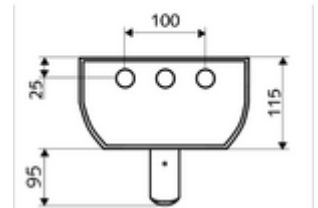

- Zaman ayarlı sıva üstü duş paneli
  - Kovanlı termostat için çalıştırma düğmesi, açılabilir / kilitlenebilir sıcaklık kilidi 38°C
  - Zaman ayarı düğmesi SC
  - Zaman ayarlı Kartus SC II
  - ThermoProtect termostat, EN 1111 onaylı, soğuk su ayarında düşüşler için yanma korumalı.
  - 2 çekvalf (EN 1717: EB)
  - 2 ön filtre
- Duş başlığı AEROSOLARM 20° ± 6°, vandalizme karşı korumalı
- Ön kapamalı bağlantı aksesuarları
- Duvar montajı için sabitleme malzemesi

- Laufzeit: 5 - 30 s (20 s)
- Durchfluss: Durchfluss druckunabhängig, max.: 9 l/min
- Fließdruck: 1,0 - 5,0 bar
- Maks. işletim sıcaklığı: 70 °C kısa süreli
- Werkstoff: Çalıştırma Pirinç; Duş başlığı Pirinç, içme suyu yönetmeliğine uygun; Mahfaza Alüminyum; Su yolu Çinko çözünümüne mukavim pirinç, içme suyu yönetmeliğine uygun
- Oberfläche: Çalıştırma Krom; Duş başlığı Krom; Gövde Alüminyum parlatılmış, anodize
- Abmessungen: B 226 mm x H 1200 mm x T 115 mm
- Bağlantı: 2x DN 15 G 1/2 AG
- : Belgaqua

- Gewicht: 14,90 kg/Adet
- Verpackungseinheit: 1

Makale numarası.: 01 538 00 99

Makale numarası.: 01 566 00 99

Makale numarası.: 01 490 00 99

Makale numarası.: 01 537 00 99

veya

veya

veya

Makale numarası.: 00 809 08 99

Makale numarası.: 29 192 06 99

Makale numarası.: 01 817 00 99

Üstten sıva üstü bağlantı için

Makale numarası.: 08 481 06 99

veya