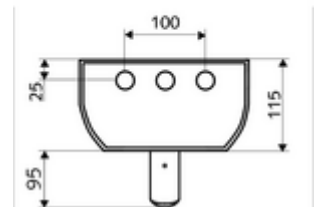

- Zaman ayarlı sıva üstü duş paneli
  - Kovanlı termostat için çalıştırma düğmesi, açılabilir / kilitlenebilir sıcaklık kilidi 38°C
  - Zaman ayarı düğmesi SC
  - Zaman ayarlı Kartus SC II
  - ThermoProtect termostat, EN 1111 onaylı, soğuk su ayarında düşüşler için yanma korumalı.
  - 2 çekvalf (EN 1717: EB)
  - 2 ön filtre
- Duş başlığı AEROSOLARM 20° ± 6°, vandalizme karşı korumalı
- Ön kapamalı bağlantı aksesuarları
- Duvar montajı için sabitleme malzemesi

- Laufzeit: 5 - 30 s (20 s)
- Durchfluss: Durchfluss druckunabhängig, max.: 9 l/min
- Fließdruck: 1,0 - 5,0 bar
- Maks. işletim sıcaklığı: 70 °C kısa süreli
- Werkstoff: Çalıştırma Pirinç; Duş başlığı Pirinç, içme suyu yönetmeliğine uygun; Mahfaza Alüminyum; Su yolu Çinko çözünümüne mukavim pirinç, içme suyu yönetmeliğine uygun
- Oberfläche: Çalıştırma Krom; Duş başlığı Krom; Gövde Alüminyum parlatılmış, anodize
- Abmessungen: B 226 mm x H 1200 mm x T 115 mm
- Bağlantı: 2x DN 15 G 1/2 AG
- : Belgaqua

- Gewicht: 14,90 kg/Adet
- Verpackungseinheit: 1

Makale numarası.: 01 538 00 99

Makale numarası.: 01 566 00 99

Makale numarası.: 01 490 00 99

Makale numarası.: 01 537 00 99

veya

veya

veya

Makale numarası.: 00 809 08 99

Makale numarası.: 29 192 06 99

Makale numarası.: 01 817 00 99

Üstten sıva üstü bağlantı için

Makale numarası.: 08 481 06 99

veya