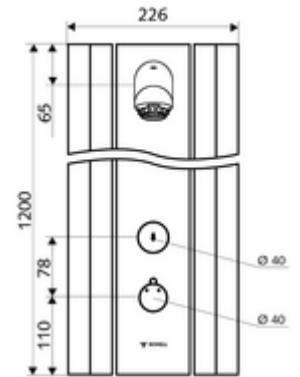

- Zaman ayarlı sıva üstü duş paneli
  - Kovanlı termostat için çalıştırma düğmesi, açılabilir / kilitlenebilir sıcaklık kilidi 38°C
  - Zaman ayarı düğmesi SC
  - Zaman ayarlı Kartus SC II
  - ThermoProtect termostat, EN 1111 onaylı, soğuk su ayarında düşüşler için yanma korumalı.
  - 2 çekvalf (EN 1717: EB)
  - 2 ön filtre
- Duş başlığı AEROSOLARM 20° ± 6°, vandalizme karşı korumalı
- Ön kapamalı bağlantı aksesuarları
- Duvar montajı için sabitleme malzemesi

- Laufzeit: 5 - 30 s (20 s)
- Durchfluss: Durchfluss druckunabhängig, max.: 9 l/min
- Fließdruck: 1,0 - 5,0 bar
- Maks. işletim sıcaklığı: 70 °C kısa süreli
- Werkstoff: Çalıştırma Pirinç; Duş başlığı Pirinç, içme suyu yönetmeliğine uygun; Mahfaza Alüminyum; Su yolu Çinko çözünümüne mukavim pirinç, içme suyu yönetmeliğine uygun
- Oberfläche: Çalıştırma Krom; Duş başlığı Krom; Gövde Alüminyum parlatılmış, anodize
- Abmessungen: B 226 mm x H 1200 mm x T 115 mm
- Bağlantı: 2x DN 15 G 1/2 AG
- : Belgaqua

- Gewicht: 14,90 kg/Adet
- Verpackungseinheit: 1

Makale numarası.: 01 538 00 99

Makale numarası.: 01 566 00 99

Makale numarası.: 01 490 00 99

Makale numarası.: 01 537 00 99

veya

veya

veya

Makale numarası.: 00 809 08 99

Makale numarası.: 29 192 06 99

Makale numarası.: 01 817 00 99

Üstten sıva üstü bağlantı için

Makale numarası.: 08 481 06 99

veya