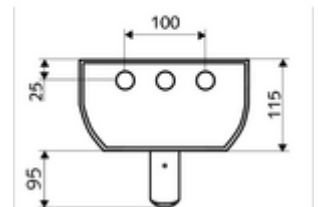

- Zaman ayarlı sıva üstü duş paneli
  - Kovanlı termostat için çalıştırma düğmesi, açılabilir / kilitlenebilir sıcaklık kilidi 38°C
  - Zaman ayarı düğmesi SC
  - Zaman ayarlı Kartus SC II
  - ThermoProtect termostat, EN 1111 onaylı, soğuk su ayarında düşüşler için yanma korumalı.
  - 2 çekvalf (EN 1717: EB)
  - 2 ön filtre
- Duş başlığı AEROSOLARM 20° ± 6°, vandalizme karşı korumalı
- Ön kapamalı bağlantı aksesuarları
- Duvar montajı için sabitleme malzemesi

- Laufzeit: 5 - 30 s (20 s)
- Durchfluss: Durchfluss druckunabhängig, max.: 9 l/min
- Fließdruck: 1,0 - 5,0 bar
- Maks. işletim sıcaklığı: 70 °C kısa süreli
- Werkstoff: Çalıştırma Pirinç; Duş başlığı Pirinç, içme suyu yönetmeliğine uygun; Mahfaza Alüminyum; Su yolu Çinko çözünümüne mukavim pirinç, içme suyu yönetmeliğine uygun
- Oberfläche: Çalıştırma Krom; Duş başlığı Krom; Gövde Alüminyum parlatılmış, anodize
- Abmessungen: B 226 mm x H 1200 mm x T 115 mm
- Bağlantı: 2x DN 15 G 1/2 AG
- : Belgaqua

- Gewicht: 14,90 kg/Adet
- Verpackungseinheit: 1

Makale numarası.: 01 538 00 99

Makale numarası.: 01 566 00 99

Makale numarası.: 01 490 00 99

Makale numarası.: 01 537 00 99

veya

veya

veya

Makale numarası.: 00 809 08 99

Makale numarası.: 29 192 06 99

Makale numarası.: 01 817 00 99

Üstten sıva üstü bağlantı için

Makale numarası.: 08 481 06 99

veya