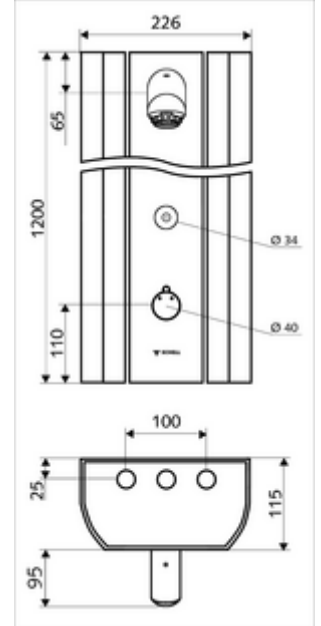

ürün numarası: 00 829 08 99

Karma su, ThermoProtect termostat

Yüksek kaliteli, anodize yüzeye sahip sağlam alüminyum ekstrüde profilden. Otomatik kapanmalı CVD-Touch elektroniği ile tetiklenir. İsteğe bağlı pil veya şebeke işletimi. SCHELL su yönetim sistemi SWS ile ağ kurmak için uygun. SCHELL Single Control SSC üzerinden parametrelenebilir. Döndürülebilir ön kısım sayesinde montaj ve servisi kolay. Arkadan bağlantılar veya üstten sıva üstü bağlantılar için uygun. SWS ile termal dezenfeksiyon için entegre selenoid valf.

- Elektronik zaman ayarlı sıva üstü duş paneli
  - Kovanlı termostat için çalıştırma düğmesi, açılabilir / kilitlenebilir sıcaklık kilidi 38°C
  - CVD-Touch-Elektronik, programlanabilir, su sıçraması ve su jetine karşı koruma IP65
  - ThermoProtect termostat, EN 1111 onaylı, soğuk su ayarında düşüşler için yanma korumalı.
  - 6V Selenoid valf
  - 2 çekvalf (EN 1717: EB)
  - 2 ön filtre
- Duş başlığı AEROSOLARM 20° ± 6°, vandalizme karşı korumalı
- Ön kapamalı bağlantı aksesuarları
- Duvar montajı için sabitleme malzemesi