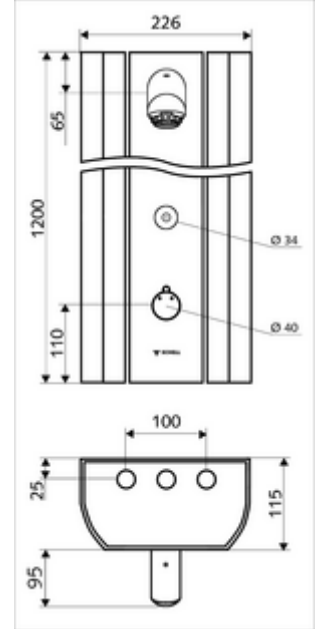

ürün numarası: 00 829 08 99

Karma su, ThermoProtect termostat

Yüksek kaliteli, anodize yüzeye sahip sağlam alüminyum ekstrüde profilden. Otomatik kapanmalı CVD-Touch elektroniği ile tetiklenir. İsteğe bağlı pil veya şebeke işletimi. SCHELL su yönetim sistemi SWS ile ağ kurmak için uygun. SCHELL Single Control SSC üzerinden parametrelenebilir. Döndürülebilir ön kısım sayesinde montaj ve servisi kolay. Arkadan bağlantılar veya üstten sıva üstü bağlantılar için uygun. SWS ile termal dezenfeksiyon için entegre selenoid valf.

- Elektronik zaman ayarlı sıva üstü duş paneli
  - Kovanlı termostat için çalıştırma düğmesi, açılabilir / kilitlenebilir sıcaklık kilidi 38°C
  - CVD-Touch-Elektronik, programlanabilir, su sıçraması ve su jetine karşı koruma IP65
  - ThermoProtect thermostat, EN 1111 onaylı, soğuk su ayarında düşüşler için yanma korumalı.
  - 6V Selenoid valf
  - 2 çekvalf (EN 1717: EB)
  - 2 ön filtre
- Duş başlığı AEROSOLARM 20° ± 6°, vandalizme karşı korumalı
- Ön kapamalı bağlantı aksesuarları
- Duvar montajı için sabitleme malzemesi