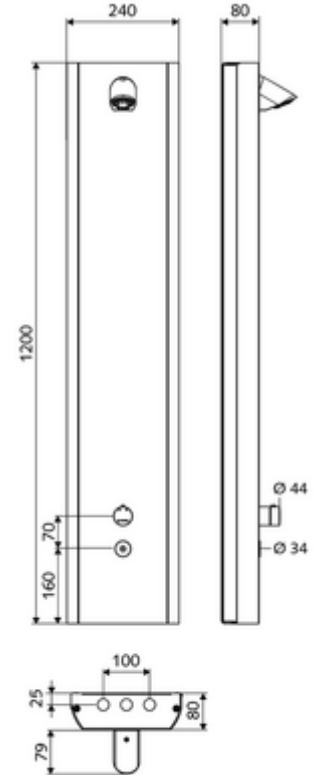

- Elektronik zaman ayarlı siva üstü duş paneli
    - Kovanlı termostat için çalıştırma düğmesi, açılabilir / kilitlenebilir sıcaklık kilidi 38°C
    - CVD-Touch-Elektronik, programlanabilir, su sıçraması ve su jetine karşı koruma IP65
    - ThermoProtect termostat, EN 1111 onaylı, soğuk su ayarında düşüşler için yanma korumalı.
    - 6V Selenoid valf
  - 2 çekvalf (EN 1717: EB)
  - 2 ön filtre
  - Ön kapamalı bağlantı aksesuarları
  - Duvar montajı için sabitleme malzemesi
- Einstellmöglichkeiten über SWS SSC
    - Çalıştırma gücü (hafif / orta / ağır)
    - Manuel programlama (Kapalı / Açık)
    - Maks. çalışma süresi (1 - 950 s)
    - Durgunluk deşarjı (Kapalı / 1 - 1000 s, son deşarjdan sonra her 1 - 250 h / her 1- 250 h)
    - Çalıştırma kilit süresi (Kapalı / 1 - 255 s, Timeout 1 - 2000 min)
  - Einstellmöglichkeiten über manuelle Programmierung
    - Maks. çalışma süresi (10 - 360 s, 10 program kademesinde, fabrika ayarı 20 s)
    - Durgunluk deşarjı (Kapalı / 20 s, her 24 h)
  - Durchfluss: Durchfluss druckunabhängig, max.: 9 l/min
  - Fließdruck: 1,0 - 5,0 bar
  - Max. Ruhedruck: 8 bar
  - Maks. işletim sıcaklığı: 70 °C kısa süreli
  - Werkstoff: Çalıştırma Piriç; Mahfaza Paslanmaz çelik 1.4404; Boru tesisatı Plastik, içme suyu yönetmeliğine uygun; Su yolu Piriç, içme suyu yönetmeliğine uygun
  - Oberfläche: Çalıştırma Krom; Gövde Fırçalanmış paslanmaz çelik
  - Abmessungen: B 240 mm x H 1200 mm x T 80 mm
  - Bağlantı: 2x DN 15 G 1/2 AG
  - : Belgaqua
- Gewicht: 12,80 kg/Adet
  - Verpackungseinheit: 1