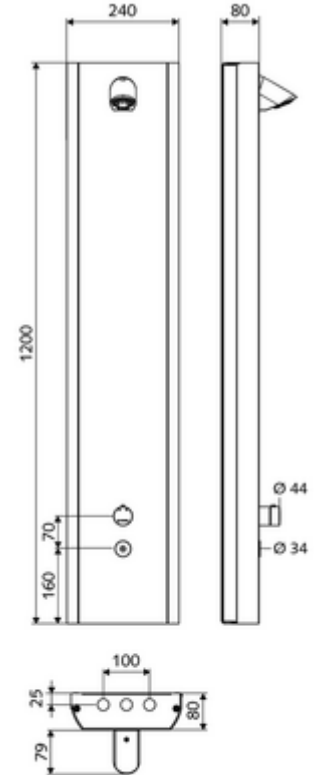

- Einstellmöglichkeiten über SWS SSC
  - Çalıştırma gücü (hafif / orta / ağır)
  - Manuel programlama (Kapalı / Açık)
  - Maks. çalışma süresi (1 - 950 s)
  - Durgunluk deşarjı (Kapalı / 1 - 1000 s, son deşarjdan sonra her 1 - 250 h / her 1 - 250 h)
  - Çalıştırma kilit süresi (Kapalı / 1 - 255 s, Timeout 1 - 2000 min)
- Einstellmöglichkeiten über manuelle Programmierung
  - Maks. çalışma süresi (10 - 360 s, 10 program kademesinde, fabrika ayarı 20 s)
  - Durgunluk deşarjı (Kapalı / 20 s, her 24 h)
- Durchfluss: Durchfluss druckunabhängig, max.: 9 l/min
- Fließdruck: 1,0 - 5,0 bar
- Max. Ruhedruck: 8 bar
- Maks. işletim sıcaklığı: 70 °C kısa süreli
- Werkstoff: Çalıştırma Piriç; Mahfaza Paslanmaz çelik 1.4404; Boru tesisatı Plastik, içme suyu yönetmeliğine uygun; Su yolu Piriç, içme suyu yönetmeliğine uygun
- Oberfläche: Çalıştırma Krom; Gövde Fırçalanmış paslanmaz çelik
- Abmessungen: B 240 mm x H 1200 mm x T 80 mm
- Bağlantı: 2x DN 15 G 1/2 AG
- : Belgaqua

- Gewicht: 12,81 kg/Adet
- Verpackungseinheit: 1