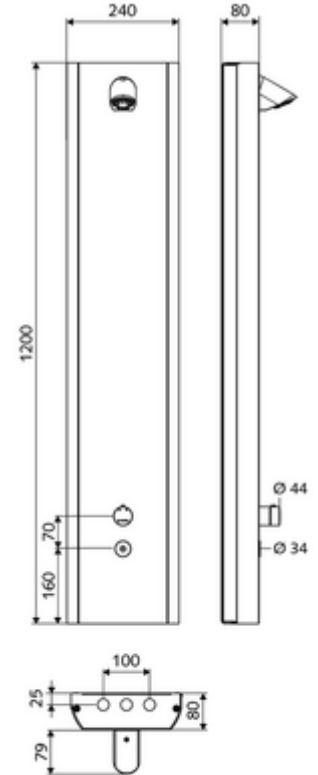

- Einstellmöglichkeiten über SWS SSC
  - Çalıştırma gücü (hafif / orta / ağır)
  - Manuel programlama (Kapalı / Açık)
  - Maks. çalışma süresi (1 - 950 s)
  - Durgunluk deşarjı (Kapalı / 1 - 1000 s, son deşarjdan sonra her 1 - 250 h / her 1 - 250 h)
  - Çalıştırma kilit süresi (Kapalı / 1 - 255 s, Timeout 1 - 2000 min)
- Einstellmöglichkeiten über manuelle Programmierung
  - Maks. çalışma süresi (10 - 360 s, 10 program kademesinde, fabrika ayarı 20 s)
  - Durgunluk deşarjı (Kapalı / 20 s, her 24 h)
- Durchfluss: Durchfluss druckunabhängig, max.: 9 l/min
- Fließdruck: 1,0 - 5,0 bar
- Max. Ruhedruck: 8 bar
- Maks. işletim sıcaklığı: 70 °C kısa süreli
- Werkstoff: Çalıştırma Piriç; Mahfaza Paslanmaz çelik 1.4404; Boru tesisatı Plastik, içme suyu yönetmeliğine uygun; Su yolu Piriç, içme suyu yönetmeliğine uygun
- Oberfläche: Çalıştırma Krom; Gövde Fırçalanmış paslanmaz çelik
- Abmessungen: B 240 mm x H 1200 mm x T 80 mm
- Bağlantı: 2x DN 15 G 1/2 AG
- : Belgaqua

- Gewicht: 12,81 kg/Adet
- Verpackungseinheit: 1