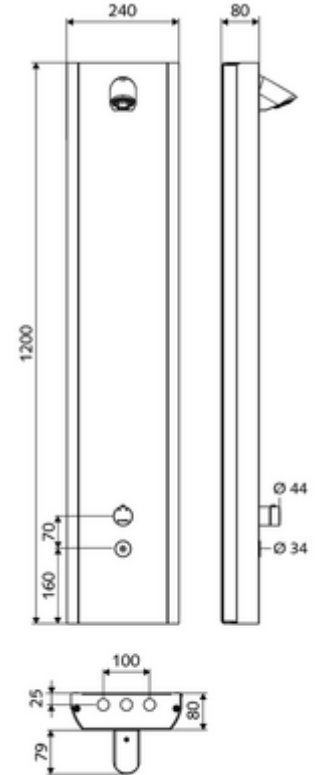

- Elektronik zaman ayarlı siva üstü duş paneli
 - Kovanlı termostat için çalıştırma düğmesi, açılabilir / kilitlenebilir sıcaklık kilidi 38°C
 - CVD-Touch-Elektronik, programlanabilir, su sıçraması ve su jetine karşı koruma IP65
 - ThermoProtect termostat, EN 1111 onaylı, soğuk su ayarında düşüşler için yanma korumalı.
 - 6V Selenoid valf
 - 2 çekvalf (EN 1717: EB)
 - 2 ön filtre
- Ön kapamalı bağlantı aksesuarları
- Duvar montajı için sabitleme malzemesi
- Einstellmöglichkeiten über SWS SSC
 - Çalıştırma gücü (hafif / orta / ağır)
 - Manuel programlama (Kapalı / Açık)
 - Maks. çalışma süresi (1 - 950 s)
 - Durgunluk deşarjı (Kapalı / 1 - 1000 s, son deşarjdan sonra her 1 - 250 h / her 1 - 250 h)
 - Çalıştırma kilit süresi (Kapalı / 1 - 255 s, Timeout 1 - 2000 min)
- Einstellmöglichkeiten über manuelle Programmierung
 - Maks. çalışma süresi (10 - 360 s, 10 program kademesinde, fabrika ayarı 20 s)
 - Durgunluk deşarjı (Kapalı / 20 s, her 24 h)
- Durchfluss: Durchfluss druckunabhängig, max.: 9 l/min
- Fließdruck: 1,0 - 5,0 bar
- Max. Ruhedruck: 8 bar
- Maks. işletim sıcaklığı: 70 °C kısa süreli
- Werkstoff: Çalıştırma Piriç; Mahfaza Paslanmaz çelik 1.4404; Boru tesisatı Plastik, içme suyu yönetmeliğine uygun; Su yolu Piriç, içme suyu yönetmeliğine uygun
- Oberfläche: Çalıştırma Krom; Gövde Fırçalanmış paslanmaz çelik
- Abmessungen: B 240 mm x H 1200 mm x T 80 mm
- Bağlantı: 2x DN 15 G 1/2 AG
- : Belgaqua
- Gewicht: 12,81 kg/Adet
- Verpackungseinheit: 1