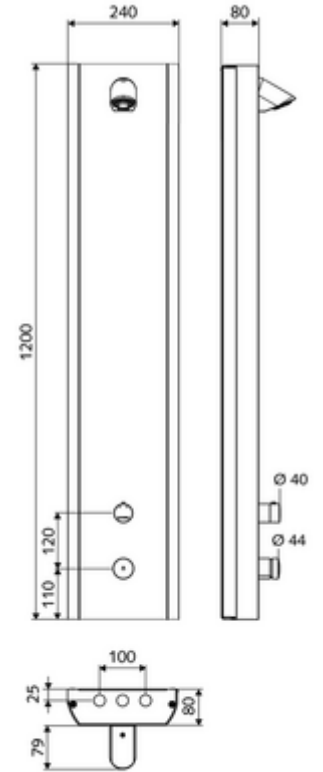

ürün numarası: 00 844 28 99

Karma su, ThermoProtect termostat

Parlatılmış yüzeyli yüksek kaliteli paslanmaz çelik 1.4404 malzemedendir. Entegre SCHELL duş armatürü. Otomatik kapanmalı manuel tetikleme. Döndürülebilir ön kısım sayesinde montaj ve servisi kolay. Arkadan bağlantılar veya üstten siva üstü bağlantılar için uygun.

- Zaman ayarlı siva üstü duş paneli
 - Kovanlı termostat için çalıştırma düğmesi, açılabilir / kilitlenebilir sıcaklık kilidi 38°C
 - Zaman ayarı düğmesi SC
 - EN 1111 uyarınca ThermoProtect termostat, kilidi açılabilir/kilitlenebilir sıcaklık kilidi 38 °C, soğuk su beslemesi kesildiğinde haşlanma koruması
 - Zaman ayarlı Kartus SC II
 - 2 çekvalf (EN 1717: EB)
 - 2 ön filtre
 - Ön kapamalı bağlantı aksesuarları
 - Duvar montajı için sabitleme malzemesi
-
- Laufzeit: 5 - 30 s (20 s)
 - Durchfluss: Durchfluss druckunabhängig, max.: 9 l/min
 - Fließdruck: 1,0 - 5,0 bar
 - Max. Ruhedruck: 8 bar
 - Maks. işletim sıcaklığı: 70 °C kısa süreli
 - Werkstoff: Çalıştırma Pirinç; Mahfaza Paslanmaz çelik 1.4404; Boru tesisatı Plastik, içme suyu yönetmeliğine uygun; Su yolu Pirinç, içme suyu yönetmeliğine uygun
 - Oberfläche: Çalıştırma Krom; Gövde Fırçalanmış paslanmaz çelik
 - Abmessungen: B 240 mm x H 1200 mm x T 80 mm
 - Bağlantı: 2x DN 15 G 1/2 AG
 - : Belgaqua
-
- Gewicht: 12,00 kg/Adet
 - Verpackungseinheit: 1