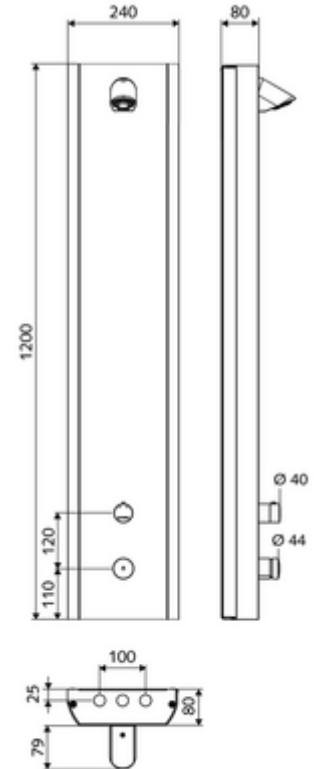

- Zaman ayarlı siva üstü duş paneli
    - Kovanlı termostat için çalıştırma düğmesi, açılabilir / kilitlenebilir sıcaklık kilidi 38°C
    - Zaman ayarı düğmesi SC
    - EN 1111 uyarınca ThermoProtect termostat, kilidi açılabilir/kilitlenebilir sıcaklık kilidi 38 °C, soğuk su beslemesi kesildiğinde haşlanma koruması
    - Zaman ayarlı Kartus SC II
  - 2 çekvalf (EN 1717: EB)
  - 2 ön filtre
  - Ön kapamalı bağlantı aksesuarları
  - Duvar montajı için sabitleme malzemesi
- 
- Laufzeit: 5 - 30 s (20 s )
  - Durchfluss: Durchfluss druckunabhängig, max.: 9 l/min
  - Fließdruck: 1,0 - 5,0 bar
  - Max. Ruhedruck: 8 bar
  - Maks. işletim sıcaklığı: 70 °C kısa süreli
  - Werkstoff: Çalıştırma Pirinç; Mahfaza Paslanmaz çelik 1.4404; Boru tesisatı Plastik, içme suyu yönetmeliğine uygun; Su yolu Pirinç, içme suyu yönetmeliğine uygun
  - Oberfläche: Çalıştırma Krom; Gövde Fırçalanmış paslanmaz çelik
  - Abmessungen: B 240 mm x H 1200 mm x T 80 mm
  - Bağlantı: 2x DN 15 G 1/2 AG
  - : Belgaqua
- 
- Gewicht: 12,80 kg/Adet
  - Verpackungseinheit: 1