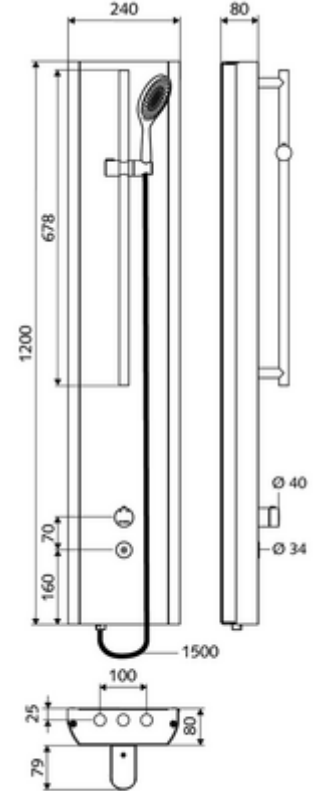

- Elektronik zaman ayarlı siva üstü duş paneli
 - Kovanlı termostat için çalıştırma düğmesi, açılabilir / kilitlenebilir sıcaklık kilidi 38°C
 - CVD-Touch-Elektronik, programlanabilir, su sıçraması ve su jetine karşı koruma IP65
 - ThermoProtect termostat, EN 1111 onaylı, soğuk su ayarında düşüşler için yanma korumalı.
 - 6V Selenoid valf
 - 2 çekvalf (EN 1717: EB)
 - 2 ön filtre
 - El duşu, 3 kademe ayarlı ve bağlantı hortumlu
 - Duş seti
 - Ön kapamalı bağlantı aksesuarları
 - Duvar montajı için sabitleme malzemesi
-
- Einstellmöglichkeiten über SWS SSC
 - Çalıştırma gücü (hafif / orta / ağır)
 - Manuel programlama (Kapalı / Açık)
 - Maks. çalışma süresi (1 - 950 s)
 - Durgunluk deşarjı (Kapalı / 1 - 1000 s, son deşarjdan sonra her 1 - 250 h / her 1 - 250 h)
 - Çalıştırma kilit süresi (Kapalı / 1 - 255 s, Timeout 1 - 2000 min)
 - Einstellmöglichkeiten über manuelle Programmierung
 - Maks. çalışma süresi (10 - 360 s, 10 program kademesinde, fabrika ayarı 20 s)
 - Durgunluk deşarjı (Kapalı / 20 s, her 24 h)
 - Durchfluss: Durchfluss druckunabhängig, max.: 9 l/min
 - Fließdruck: 1,0 - 5,0 bar
 - Max. Ruhedruck: 8 bar
 - Maks. işletim sıcaklığı: 70 °C kısa süreli
 - Werkstoff: Çalıştırma Pirinç; Mahfaza Paslanmaz çelik 1.4404; Boru tesisatı Plastik, içme suyu yönetmeliğine uygun; Su yolu Pirinç, içme suyu yönetmeliğine uygun
 - Oberfläche: Çalıştırma Krom; Gövde Fırçalanmış paslanmaz çelik
 - Abmessungen: B 240 mm x H 1200 mm x T 80 mm
 - Länge Brauseschlauch: 1500 mm
 - Länge Brausestange: 678 mm
 - Bağlantı: 2x DN 15 G 1/2 AG
 - : Belgaqua