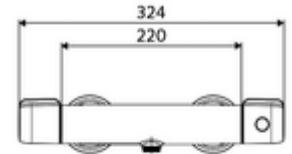

## Karma su, ThermoProtect termostat

Manuel açık/kapalı çalıştırma.

- Aç/kapat sıva üstü duş armatürü
    - Çalıştırma düğmesi aç/kapat
    - EN 1111 uyarınca ThermoProtect termostat, kilidi açılabilir/kilitlenebilir sıcaklık kilidi 38 °C, soğuk su beslemesi kesildiğinde haşlanma koruması
    - IsoBody gövde
    - açık/kapalı seramik kartuş
  - 2 çekvalf (EN 1717: EB)
  - 2 S bağlantı ve rozet (derinlik ayarlı)
  - Sabitleme malzemesi
- 
- Akış türleri: Yumuşak akış (I), Masaj akışı (II), Yumuşak akış ve masaj akışı karışımı (III)
  - Maks. işletim sıcaklığı: 65 °C (termal dezenfeksiyon için 80 °C maks. 10 dk./gün)
  - Max. Auslauftemperatur: 38 - 43 °C
  - Werkstoff: Mahfaza Pirinç, içme suyu yönetmeliğine uygun
  - Oberfläche: Krom
  - Länge Brauseschlauch: 1500 mm
  - Länge Brausestange: 900 mm
  - Bağlantı: 2x DN 15 G 1/2 AG
  - Gider: DN 15 G 1/2 AG (alt)
- 
- Gewicht: 4,30 kg/Adet
  - Verpackungseinheit: 1