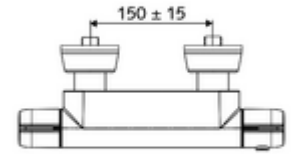

## Karma su, ThermoProtect termostat

Manuel açık/kapalı çalıştırma.

- Aç/kapat sıva üstü duş armatürü
    - Çalıştırma düğmesi aç/kapat
    - EN 1111 uyarınca ThermoProtect termostat, kilidi açılabilir/kilitlenebilir sıcaklık kilidi 38 °C, soğuk su beslemesi kesildiğinde haşlanma koruması
    - IsoBody gövde
    - açık/kapalı seramik kartuş
  - 2 çekvalf (EN 1717: EB)
  - 2 S bağlantı ve rozet (derinlik ayarlı)
  - Sabitleme malzemesi
- 
- Akış türleri: Yumuşak akış (I), Masaj akışı (II), Yumuşak akış ve masaj akışı karışımı (III)
  - Maks. işletim sıcaklığı: 65 °C (termal dezenfeksiyon için 80 °C maks. 10 dk./gün)
  - Max. Auslauftemperatur: 38 - 43 °C
  - Werkstoff: Mahfaza Pirinç, içme suyu yönetmeliğine uygun
  - Oberfläche: Krom
  - Länge Brauseschlauch: 1500 mm
  - Länge Brausestange: 900 mm
  - Bağlantı: 2x DN 15 G 1/2 AG
  - Gider: DN 15 G 1/2 AG (alt)
- 
- Gewicht: 4,30 kg/Adet
  - Verpackungseinheit: 1