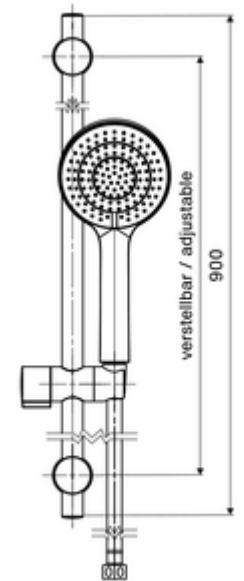

## Karma su, ThermoProtect termostat

Manuel açık/kapalı çalıştırma.

- Aç/kapat sıva üstü duş armatürü
    - Çalıştırma düğmesi aç/kapat
    - EN 1111 uyarınca ThermoProtect termostat, kilidi açılabilir/kilitlenebilir sıcaklık kilidi 38 °C, soğuk su beslemesi kesildiğinde haşlanma koruması
    - IsoBody gövde
    - açık/kapalı seramik kartuş
  - 2 çekvalf (EN 1717: EB)
  - 2 S bağlantı ve rozet (derinlik ayarlı)
  - Sabitleme malzemesi
- 
- Akış türleri: Yumuşak akış (I), Masaj akışı (II), Yumuşak akış ve masaj akışı karışımı (III)
  - Maks. işletim sıcaklığı: 65 °C (termal dezenfeksiyon için 80 °C maks. 10 dk./gün)
  - Max. Auslauftemperatur: 38 - 43 °C
  - Werkstoff: Mahfaza Pirinç, içme suyu yönetmeliğine uygun
  - Oberfläche: Krom
  - Länge Brauseschlauch: 1500 mm
  - Länge Brausestange: 900 mm
  - Bağlantı: 2x DN 15 G 1/2 AG
  - Gider: DN 15 G 1/2 AG (alt)
- 
- Gewicht: 4,30 kg/Adet
  - Verpackungseinheit: 1