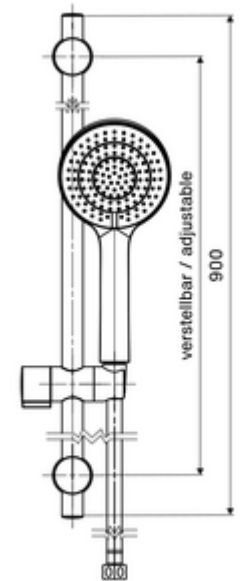

ürün numarası: 02 186 06 99

Karma su, ThermoProtect termostat

Manuel açık/kapalı çalıştırma.

- Aç/kapat sıva üstü duş armatürü
 - Çalıştırma düğmesi aç/kapat
 - EN 1111 uyarınca ThermoProtect termostat, kilidi açılabilir/kilitlenebilir sıcaklık kilidi 38 °C, soğuk su beslemesi kesildiğinde haşlanma koruması
 - IsoBody gövde
 - açık/kapalı seramik kartuş
 - 2 çekvalf (EN 1717: EB)
 - 2 S bağlantı ve rozet (derinlik ayarlı)
 - Sabitleme malzemesi
-
- Akış türleri: Yumuşak akış (I), Masaj akışı (II), Yumuşak akış ve masaj akışı karışımı (III)
 - Maks. işletim sıcaklığı: 65 °C (termal dezenfeksiyon için 80 °C maks. 10 dk./gün)
 - Max. Auslauftemperatur: 38 - 43 °C
 - Werkstoff: Mahfaza Pirinç, içme suyu yönetmeliğine uygun
 - Oberfläche: Krom
 - Länge Brauseschlauch: 1500 mm
 - Länge Brausestange: 900 mm
 - Bağlantı: 2x DN 15 G 1/2 AG
 - Gider: DN 15 G 1/2 AG (alt)
-
- Gewicht: 4,30 kg/Adet
 - Verpackungseinheit: 1