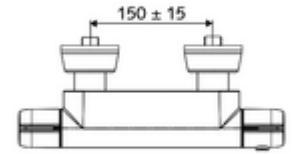

ürün numarası: 02 186 06 99

Karma su, ThermoProtect termostat

Manuel açık/kapalı çalıştırma.

- Aç/kapat sıva üstü duş armatürü
 - Çalıştırma düğmesi aç/kapat
 - EN 1111 uyarınca ThermoProtect termostat, kilidi açılabilir/kilitlenebilir sıcaklık kilidi 38 °C, soğuk su beslemesi kesildiğinde haşlanma koruması
 - IsoBody gövde
 - açık/kapalı seramik kartuş
 - 2 çekvalf (EN 1717: EB)
 - 2 S bağlantı ve rozet (derinlik ayarlı)
 - Sabitleme malzemesi
-
- Akış türleri: Yumuşak akış (I), Masaj akışı (II), Yumuşak akış ve masaj akışı karışımı (III)
 - Maks. işletim sıcaklığı: 65 °C (termal dezenfeksiyon için 80 °C maks. 10 dk./gün)
 - Max. Auslauftemperatur: 38 - 43 °C
 - Werkstoff: Mahfaza Pirinç, içme suyu yönetmeliğine uygun
 - Oberfläche: Krom
 - Länge Brauseschlauch: 1500 mm
 - Länge Brausestange: 900 mm
 - Bağlantı: 2x DN 15 G 1/2 AG
 - Gider: DN 15 G 1/2 AG (alt)
-
- Gewicht: 4,30 kg/Adet
 - Verpackungseinheit: 1