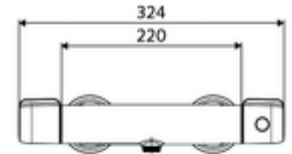

ürün numarası: 02 186 06 99

Karma su, ThermoProtect termostat

Manuel açık/kapalı çalıştırma.

- Aç/kapat sıva üstü duş armatürü
 - Çalıştırma düğmesi aç/kapat
 - EN 1111 uyarınca ThermoProtect termostat, kilidi açılabilir/kilitlenebilir sıcaklık kilidi 38 °C, soğuk su beslemesi kesildiğinde haşlanma koruması
 - IsoBody gövde
 - açık/kapalı seramik kartuş
 - 2 çekvalf (EN 1717: EB)
 - 2 S bağlantı ve rozet (derinlik ayarlı)
 - Sabitleme malzemesi
-
- Akış türleri: Yumuşak akış (I), Masaj akışı (II), Yumuşak akış ve masaj akışı karışımı (III)
 - Maks. işletim sıcaklığı: 65 °C (termal dezenfeksiyon için 80 °C maks. 10 dk./gün)
 - Max. Auslauftemperatur: 38 - 43 °C
 - Werkstoff: Mahfaza Pirinç, içme suyu yönetmeliğine uygun
 - Oberfläche: Krom
 - Länge Brauseschlauch: 1500 mm
 - Länge Brausestange: 900 mm
 - Bağlantı: 2x DN 15 G 1/2 AG
 - Gider: DN 15 G 1/2 AG (alt)
-
- Gewicht: 4,30 kg/Adet
 - Verpackungseinheit: 1