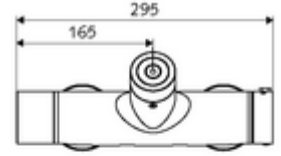

- Elektronik zaman ayarlı sıva üstü duş armatürü
  - EN 1111 uyarınca ThermoProtect termostat, kilidi açılabilir/kilitlenebilir sıcaklık kilidi 38 °C, soğuk su beslemesi kesildiğinde haşlanma koruması
  - CVD-Touch-Elektronik, programlanabilir, su sıçraması ve su jetine karşı koruma IP65
  - SWS Veri yolu genişletici kablosuz bağlantı BE-F VITUS
  - 6V ön filtreli selenoid valf
  - 2 çekvalf (EN 1717: EB)
  - Pil bölmesi 6 V (entegre)
- 4x AA alkali pil 1,5 V
- 2 S bağlantı ve rozet (derinlik ayarlı)
- Einstellmöglichkeiten über SWS SSC
  - Çalıştırma gücü (hafif / orta / ağır)
  - Manuel programlama (Kapalı / Açık)
  - Maks. çalışma süresi (1 - 950 s)
  - Durgunluk deşarjı (Kapalı / 1 - 1000 s, son deşarjdan sonra her 1 - 250 h / her 1- 250 h)
  - Çalıştırma kilit süresi (Kapalı / 1 - 255 s, Timeout 1 - 2000 min)
- Einstellmöglichkeiten über manuelle Programmierung
  - Maks. çalışma süresi (4 - 120 s, 10 program kademesi)
  - Durgunluk deşarjı (Kapalı / 20 s, her 24 h)
- Fließdruck: 1,0 - 5,0 bar
- Max. Ruhedruck: 8 bar
- Maks. işletim sıcaklığı: 70 °C (80 °C termal dezenfeksiyon için)
- Werkstoff: Mahfaza Pirinç, içme suyu yönetmeliğine uygun
- Oberfläche: Krom
- Bağlantı: 2x DN 15 G 1/2 AG
- Gider: DN 15 G 1/2 AG (üst)
- : PA-IX 28574/IB, Belgaqua
- Durchflussklasse: B
- Gewicht: 4,33 kg/Adet
- Verpackungseinheit: 1

Makale numarası.: 00 500 00 99

Makale numarası.: 23 775 00 99

Makale numarası.: 29 239 00 99

Makale numarası.: 29 240 00 99

veya

veya