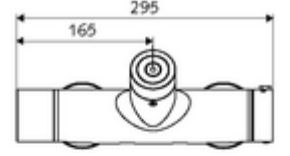

ürün numarası: 00 214 06 99

Karma su, ThermoProtect termostat

Otomatik kapanmalı CVD-Touch elektroniği ile tetiklenir. Pille işletim. Duş bağlantısı üstte. SWS su yönetim sistemine ağ kurmak için entegre SWS veri yolu genişletici kablosuz bağlantı BE-F VITUS. SCHELL Single Control SSC üzerinden parametrelenebilir.

- Elektronik zaman ayarlı sıva üstü duş armatürü
 - EN 1111 uyarınca ThermoProtect termostat, kilidi açılabilir/kilitlenebilir sıcaklık kilidi 38 °C, soğuk su beslemesi kesildiğinde haşlanma koruması
 - CVD-Touch-Elektronik, programlanabilir, su sıçraması ve su jetine karşı koruma IP65
 - SWS Veri yolu genişletici kablosuz bağlantı BE-F VITUS
 - 6V ön filtreli selenoid valf
 - 2 çekvalf (EN 1717: EB)
 - Pil bölmesi 6 V (entegre)
- 4x AA alkali pil 1,5 V
- 2 S bağlantı ve rozet (derinlik ayarlı)
- Einstellmöglichkeiten über SWS SSC
 - Çalıştırma gücü (hafif / orta / ağır)
 - Manuel programlama (Kapalı / Açık)
 - Maks. çalışma süresi (1 - 950 s)
 - Durgunluk deşarjı (Kapalı / 1 - 1000 s, son deşarjdan sonra her 1 - 250 h / her 1- 250 h)
 - Çalıştırma kilit süresi (Kapalı / 1 - 255 s, Timeout 1 - 2000 min)
- Einstellmöglichkeiten über manuelle Programmierung
 - Maks. çalışma süresi (4 - 120 s, 10 program kademesi)
 - Durgunluk deşarjı (Kapalı / 20 s, her 24 h)
- Fließdruck: 1,0 - 5,0 bar
- Max. Ruhedruck: 8 bar
- Maks. işletim sıcaklığı: 70 °C (80 °C termal dezenfeksiyon için)
- Werkstoff: Mahfaza Pirinç, içme suyu yönetmeliğine uygun
- Oberfläche: Krom
- Bağlantı: 2x DN 15 G 1/2 AG
- Gider: DN 15 G 1/2 AG (üst)
- : PA-IX 28574/IB, Belgaqua
- Durchflussklasse: B
- Gewicht: 4,33 kg/Adet
- Verpackungseinheit: 1