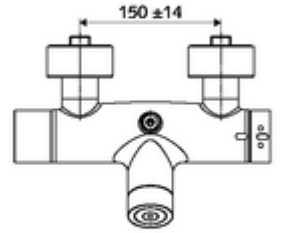

- Elektronik zaman ayarlı sıva üstü duş armatürü
  - EN 1111 uyarınca ThermoProtect termostat, kilidi açılabilir/kilitlenebilir sıcaklık kilidi 38 °C, soğuk su beslemesi kesildiğinde haşlanma koruması
  - CVD-Touch-Elektronik, programlanabilir, su sıçraması ve su jetine karşı koruma IP65
  - SWS Veri yolu genişletici kablosuz bağlantı BE-F VITUS
  - 6V ön filtreli selenoid valf
  - 2 çekvalf (EN 1717: EB)
  - Pil bölmesi 6 V (entegre)
- 4x AA alkali pil 1,5 V
- 2 S bağlantı ve rozet (derinlik ayarlı)
- Einstellmöglichkeiten über SWS SSC
  - Çalıştırma gücü (hafif / orta / ağır)
  - Manuel programlama (Kapalı / Açık)
  - Maks. çalışma süresi (1 - 950 s)
  - Durgunluk deşarjı (Kapalı / 1 - 1000 s, son deşarjdan sonra her 1 - 250 h / her 1- 250 h)
  - Çalıştırma kilit süresi (Kapalı / 1 - 255 s, Timeout 1 - 2000 min)
- Einstellmöglichkeiten über manuelle Programmierung
  - Maks. çalışma süresi (4 - 120 s, 10 program kademesi)
  - Durgunluk deşarjı (Kapalı / 20 s, her 24 h)
- Fließdruck: 1,0 - 5,0 bar
- Max. Ruhedruck: 8 bar
- Maks. işletim sıcaklığı: 70 °C (80 °C termal dezenfeksiyon için)
- Werkstoff: Mahfaza Pirinç, içme suyu yönetmeliğine uygun
- Oberfläche: Krom
- Bağlantı: 2x DN 15 G 1/2 AG
- Gider: DN 15 G 1/2 AG (üst)
- : PA-IX 28574/IB, Belgaqua
- Durchflussklasse: B
- Gewicht: 4,33 kg/Adet
- Verpackungseinheit: 1