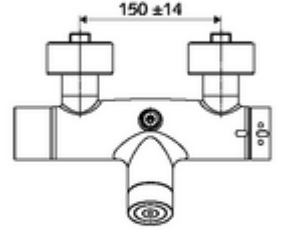

ürün numarası: 00 214 06 99

Karma su, ThermoProtect termostat

Otomatik kapanmalı CVD-Touch elektroniği ile tetiklenir. Pille işletim. Duş bağlantısı üstte. SWS su yönetim sistemine ağ kurmak için entegre SWS veri yolu genişletici kablosuz bağlantı BE-F VITUS. SCHELL Single Control SSC üzerinden parametrelenebilir.

- Elektronik zaman ayarlı sıva üstü duş armatürü
 - EN 1111 uyarınca ThermoProtect termostat, kilidi açılabilir/kilitlenebilir sıcaklık kilidi 38 °C, soğuk su beslemesi kesildiğinde haşlanma koruması
 - CVD-Touch-Elektronik, programlanabilir, su sıçraması ve su jetine karşı koruma IP65
 - SWS Veri yolu genişletici kablosuz bağlantı BE-F VITUS
 - 6V ön filtreli selenoid valf
 - 2 çekvalf (EN 1717: EB)
 - Pil bölmesi 6 V (entegre)
- 4x AA alkali pil 1,5 V
- 2 S bağlantı ve rozet (derinlik ayarlı)
- Einstellmöglichkeiten über SWS SSC
 - Çalıştırma gücü (hafif / orta / ağır)
 - Manuel programlama (Kapalı / Açık)
 - Maks. çalışma süresi (1 - 950 s)
 - Durgunluk deşarjı (Kapalı / 1 - 1000 s, son deşarjdan sonra her 1 - 250 h / her 1- 250 h)
 - Çalıştırma kilit süresi (Kapalı / 1 - 255 s, Timeout 1 - 2000 min)
- Einstellmöglichkeiten über manuelle Programmierung
 - Maks. çalışma süresi (4 - 120 s, 10 program kademesi)
 - Durgunluk deşarjı (Kapalı / 20 s, her 24 h)
- Fließdruck: 1,0 - 5,0 bar
- Max. Ruhedruck: 8 bar
- Maks. işletim sıcaklığı: 70 °C (80 °C termal dezenfeksiyon için)
- Werkstoff: Mahfaza Pirinç, içme suyu yönetmeliğine uygun
- Oberfläche: Krom
- Bağlantı: 2x DN 15 G 1/2 AG
- Gider: DN 15 G 1/2 AG (üst)
- : PA-IX 28574/IB, Belgaqua
- Durchflussklasse: B
- Gewicht: 4,33 kg/Adet
- Verpackungseinheit: 1