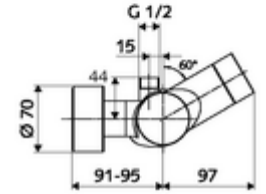

- Elektronik zaman ayarlı sıva üstü duş armatürü
 - EN 1111 uyarınca ThermoProtect termostat, kilidi açılabilir/kilitlenebilir sıcaklık kilidi 38 °C, soğuk su beslemesi kesildiğinde haşlanma koruması
 - CVD-Touch-Elektronik, programlanabilir, su sıçraması ve su jetine karşı koruma IP65
 - SWS Veri yolu genişletici kablosuz bağlantı BE-F VITUS
 - 6V ön filtreli selenoid valf
 - 2 çekvalf (EN 1717: EB)
 - Pil bölmesi 6 V (entegre)
- 4x AA alkali pil 1,5 V
- 2 S bağlantı ve rozet (derinlik ayarlı)
- Einstellmöglichkeiten über SWS SSC
 - Çalıştırma gücü (hafif / orta / ağır)
 - Manuel programlama (Kapalı / Açık)
 - Maks. çalışma süresi (1 - 950 s)
 - Durgunluk deşarjı (Kapalı / 1 - 1000 s, son deşarjdan sonra her 1 - 250 h / her 1- 250 h)
 - Çalıştırma kilit süresi (Kapalı / 1 - 255 s, Timeout 1 - 2000 min)
- Einstellmöglichkeiten über manuelle Programmierung
 - Maks. çalışma süresi (4 - 120 s, 10 program kademesi)
 - Durgunluk deşarjı (Kapalı / 20 s, her 24 h)
- Fließdruck: 1,0 - 5,0 bar
- Max. Ruhedruck: 8 bar
- Maks. işletim sıcaklığı: 70 °C (80 °C termal dezenfeksiyon için)
- Werkstoff: Mahfaza Pirinç, içme suyu yönetmeliğine uygun
- Oberfläche: Krom
- Bağlantı: 2x DN 15 G 1/2 AG
- Gider: DN 15 G 1/2 AG (üst)
- : PA-IX 28574/IB, Belgaqua
- Durchflussklasse: B
- Gewicht: 4,33 kg/Adet
- Verpackungseinheit: 1