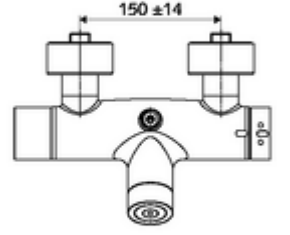

ürün numarası: 00 214 06 99

Karma su, ThermoProtect termostat

Otomatik kapanmalı CVD-Touch elektroniği ile tetiklenir. Pille işletim. Duş bağlantısı üstte. SWS su yönetim sistemine ağ kurmak için entegre SWS veri yolu genişletici kablosuz bağlantı BE-F VITUS. SCHELL Single Control SSC üzerinden parametrelenebilir.

- Elektronik zaman ayarlı sıva üstü duş armatürü
 - EN 1111 uyarınca ThermoProtect termostat, kilidi açılabilir/kilitlenebilir sıcaklık kilidi 38 °C, soğuk su beslemesi kesildiğinde haşlanma koruması
 - CVD-Touch-Elektronik, programlanabilir, su sıçraması ve su jetine karşı koruma IP65
 - SWS Veri yolu genişletici kablosuz bağlantı BE-F VITUS
 - 6V ön filtreli selenoid valf
 - 2 çekvalf (EN 1717: EB)
 - Pil bölmesi 6 V (entegre)
- 4x AA alkali pil 1,5 V
- 2 S bağlantı ve rozet (derinlik ayarlı)
- Einstellmöglichkeiten über SWS SSC
 - Çalıştırma gücü (hafif / orta / ağır)
 - Manuel programlama (Kapalı / Açık)
 - Maks. çalışma süresi (1 - 950 s)
 - Durgunluk deşarjı (Kapalı / 1 - 1000 s, son deşarjdan sonra her 1 - 250 h / her 1- 250 h)
 - Çalıştırma kilit süresi (Kapalı / 1 - 255 s, Timeout 1 - 2000 min)
- Einstellmöglichkeiten über manuelle Programmierung
 - Maks. çalışma süresi (4 - 120 s, 10 program kademesi)
 - Durgunluk deşarjı (Kapalı / 20 s, her 24 h)
- Fließdruck: 1,0 - 5,0 bar
- Max. Ruhedruck: 8 bar
- Maks. işletim sıcaklığı: 70 °C (80 °C termal dezenfeksiyon için)
- Werkstoff: Mahfaza Pirinç, içme suyu yönetmeliğine uygun
- Oberfläche: Krom
- Bağlantı: 2x DN 15 G 1/2 AG
- Gider: DN 15 G 1/2 AG (üst)
- : PA-IX 28574/IB, Belgaqua
- Durchflussklasse: B
- Gewicht: 4,33 kg/Adet
- Verpackungseinheit: 1