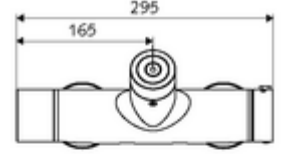

ürün numarası: 00 214 06 99

Karma su, ThermoProtect termostat

Otomatik kapanmalı CVD-Touch elektroniği ile tetiklenir. Pille işletim. Duş bağlantısı üstte. SWS su yönetim sistemine ağ kurmak için entegre SWS veri yolu genişletici kablosuz bağlantı BE-F VITUS. SCHELL Single Control SSC üzerinden parametrelenebilir.

- Elektronik zaman ayarlı sıva üstü duş armatürü
 - EN 1111 uyarınca ThermoProtect termostat, kilidi açılabilir/kilitlenebilir sıcaklık kilidi 38 °C, soğuk su beslemesi kesildiğinde haşlanma koruması
 - CVD-Touch-Elektronik, programlanabilir, su sıçraması ve su jetine karşı koruma IP65
 - SWS Veri yolu genişletici kablosuz bağlantı BE-F VITUS
 - 6V ön filtreli selenoid valf
 - 2 çekvalf (EN 1717: EB)
 - Pil bölmesi 6 V (entegre)
- 4x AA alkali pil 1,5 V
- 2 S bağlantı ve rozet (derinlik ayarlı)
- Einstellmöglichkeiten über SWS SSC
 - Çalıştırma gücü (hafif / orta / ağır)
 - Manuel programlama (Kapalı / Açık)
 - Maks. çalışma süresi (1 - 950 s)
 - Durgunluk deşarjı (Kapalı / 1 - 1000 s, son deşarjdan sonra her 1 - 250 h / her 1- 250 h)
 - Çalıştırma kilit süresi (Kapalı / 1 - 255 s, Timeout 1 - 2000 min)
- Einstellmöglichkeiten über manuelle Programmierung
 - Maks. çalışma süresi (4 - 120 s, 10 program kademesi)
 - Durgunluk deşarjı (Kapalı / 20 s, her 24 h)
- Fließdruck: 1,0 - 5,0 bar
- Max. Ruhedruck: 8 bar
- Maks. işletim sıcaklığı: 70 °C (80 °C termal dezenfeksiyon için)
- Werkstoff: Mahfaza Pirinç, içme suyu yönetmeliğine uygun
- Oberfläche: Krom
- Bağlantı: 2x DN 15 G 1/2 AG
- Gider: DN 15 G 1/2 AG (üst)
- : PA-IX 28574/IB, Belgaqua
- Durchflussklasse: B
- Gewicht: 4,33 kg/Adet
- Verpackungseinheit: 1