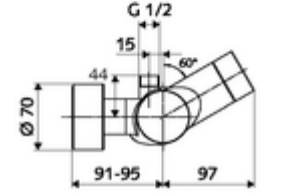

ürün numarası: 00 214 06 99

Karma su, ThermoProtect termostat

Otomatik kapanmalı CVD-Touch elektroniği ile tetiklenir. Pille işletim. Duş bağlantısı üstte. SWS su yönetim sistemine ağ kurmak için entegre SWS veri yolu genişletici kablosuz bağlantı BE-F VITUS. SCHELL Single Control SSC üzerinden parametrelenebilir.

- Elektronik zaman ayarlı sıva üstü duş armatürü
 - EN 1111 uyarınca ThermoProtect termostat, kilidi açılabilir/kilitlenebilir sıcaklık kilidi 38 °C, soğuk su beslemesi kesildiğinde haşlanma koruması
 - CVD-Touch-Elektronik, programlanabilir, su sıçraması ve su jetine karşı koruma IP65
 - SWS Veri yolu genişletici kablosuz bağlantı BE-F VITUS
 - 6V ön filtreli selenoid valf
 - 2 çekvalf (EN 1717: EB)
 - Pil bölmesi 6 V (entegre)
- 4x AA alkali pil 1,5 V
- 2 S bağlantı ve rozet (derinlik ayarlı)
- Einstellmöglichkeiten über SWS SSC
 - Çalıştırma gücü (hafif / orta / ağır)
 - Manuel programlama (Kapalı / Açık)
 - Maks. çalışma süresi (1 - 950 s)
 - Durgunluk deşarjı (Kapalı / 1 - 1000 s, son deşarjdan sonra her 1 - 250 h / her 1- 250 h)
 - Çalıştırma kilit süresi (Kapalı / 1 - 255 s, Timeout 1 - 2000 min)
- Einstellmöglichkeiten über manuelle Programmierung
 - Maks. çalışma süresi (4 - 120 s, 10 program kademesi)
 - Durgunluk deşarjı (Kapalı / 20 s, her 24 h)
- Fließdruck: 1,0 - 5,0 bar
- Max. Ruhedruck: 8 bar
- Maks. işletim sıcaklığı: 70 °C (80 °C termal dezenfeksiyon için)
- Werkstoff: Mahfaza Pirinç, içme suyu yönetmeliğine uygun
- Oberfläche: Krom
- Bağlantı: 2x DN 15 G 1/2 AG
- Gider: DN 15 G 1/2 AG (üst)
- : PA-IX 28574/IB, Belgaqua
- Durchflussklasse: B
- Gewicht: 4,33 kg/Adet
- Verpackungseinheit: 1