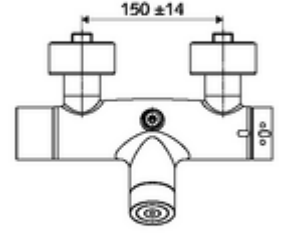

ürün numarası: 00 215 06 99

Karma su, ThermoProtect termostat

Otomatik kapanmalı CVD-Touch elektroniği ile tetiklenir. Pille işletim. Duş bağlantısı üstte. SWS su yönetim sistemine ağ kurmak için entegre SWS veri yolu genişletici kablosuz bağlantı BE-F VITUS. SCHELL Single Control SSC üzerinden parametrelenebilir.

- Elektronik zaman ayarlı sıva üstü duş armatürü
 - EN 1111 uyarınca ThermoProtect termostat, kilidi açılabilir/kilitlenebilir sıcaklık kilidi 38 °C, soğuk su beslemesi kesildiğinde haşlanma koruması
 - CVD-Touch-Elektronik, programlanabilir, su sıçraması ve su jetine karşı koruma IP65
 - SWS Veri yolu genişletici kablosuz bağlantı BE-F VITUS
 - 6V ön filtreli selenoid valf
 - 2 çekvalf (EN 1717: EB)
 - Pil bölmesi 6 V (entegre)
- 4x AA alkali pil 1,5 V
- 2 S bağlantı ve rozet (derinlik ayarlı)
- Einstellmöglichkeiten über SWS SSC
 - Çalıştırma gücü (hafif / orta / ağır)
 - Manuel programlama (Kapalı / Açık)
 - Maks. çalışma süresi (1 - 950 s)
 - Durgunluk deşarjı (Kapalı / 1 - 1000 s, son deşarjdan sonra her 1 - 250 h / her 1- 250 h)
 - Çalıştırma kilit süresi (Kapalı / 1 - 255 s, Timeout 1 - 2000 min)
- Einstellmöglichkeiten über manuelle Programmierung
 - Maks. çalışma süresi (4 - 120 s, 10 program kademesi)
 - Durgunluk deşarjı (Kapalı / 20 s, her 24 h)
- Fließdruck: 1,0 - 5,0 bar
- Max. Ruhedruck: 8 bar
- Maks. işletim sıcaklığı: 70 °C (80 °C termal dezenfeksiyon için)
- Werkstoff: Mahfaza Pirinç, içme suyu yönetmeliğine uygun
- Oberfläche: Krom
- Bağlantı: 2x DN 15 G 1/2 AG
- Gider: DN 15 G 1/2 AG (üst)
- : PA-IX 28574/IB, Belgaqua
- Durchflussklasse: B
- Gewicht: 4,33 kg/Adet
- Verpackungseinheit: 1