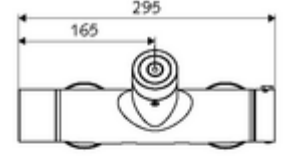

ürün numarası: 00 215 06 99

Karma su, ThermoProtect termostat

Otomatik kapanmalı CVD-Touch elektroniği ile tetiklenir. Pille işletim. Duş bağlantısı üstte. SWS su yönetim sistemine ağ kurmak için entegre SWS veri yolu genişletici kablosuz bağlantı BE-F VITUS. SCHELL Single Control SSC üzerinden parametrelenebilir.

- Elektronik zaman ayarlı sıva üstü duş armatürü
 - EN 1111 uyarınca ThermoProtect termostat, kilidi açılabilir/kilitlenebilir sıcaklık kilidi 38 °C, soğuk su beslemesi kesildiğinde haşlanma koruması
 - CVD-Touch-Elektronik, programlanabilir, su sıçraması ve su jetine karşı koruma IP65
 - SWS Veri yolu genişletici kablosuz bağlantı BE-F VITUS
 - 6V ön filtreli selenoid valf
 - 2 çekvalf (EN 1717: EB)
 - Pil bölmesi 6 V (entegre)
- 4x AA alkali pil 1,5 V
- 2 S bağlantı ve rozet (derinlik ayarlı)
- Einstellmöglichkeiten über SWS SSC
 - Çalıştırma gücü (hafif / orta / ağır)
 - Manuel programlama (Kapalı / Açık)
 - Maks. çalışma süresi (1 - 950 s)
 - Durgunluk deşarjı (Kapalı / 1 - 1000 s, son deşarjdan sonra her 1 - 250 h / her 1- 250 h)
 - Çalıştırma kilit süresi (Kapalı / 1 - 255 s, Timeout 1 - 2000 min)
- Einstellmöglichkeiten über manuelle Programmierung
 - Maks. çalışma süresi (4 - 120 s, 10 program kademesi)
 - Durgunluk deşarjı (Kapalı / 20 s, her 24 h)
- Fließdruck: 1,0 - 5,0 bar
- Max. Ruhedruck: 8 bar
- Maks. işletim sıcaklığı: 70 °C (80 °C termal dezenfeksiyon için)
- Werkstoff: Mahfaza Pirinç, içme suyu yönetmeliğine uygun
- Oberfläche: Krom
- Bağlantı: 2x DN 15 G 1/2 AG
- Gider: DN 15 G 1/2 AG (üst)
- : PA-IX 28574/IB, Belgaqua
- Durchflussklasse: B
- Gewicht: 4,33 kg/Adet
- Verpackungseinheit: 1