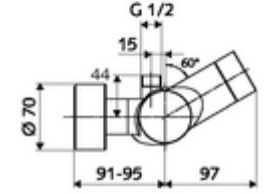

- Elektronik zaman ayarlı sıva üstü duş armatürü
 - EN 1111 uyarınca ThermoProtect termostat, kilidi açılabilir/kilitlenebilir sıcaklık kilidi 38 °C, soğuk su beslemesi kesildiğinde haşlanma koruması
 - CVD-Touch-Elektronik, programlanabilir, su sıçraması ve su jetine karşı koruma IP65
 - SWS Veri yolu genişletici kablosuz bağlantı BE-F VITUS
 - 6V ön filtreli selenoid valf
 - 2 çekvalf (EN 1717: EB)
 - Pil bölmesi 6 V (entegre)
- 4x AA alkali pil 1,5 V
- 2 S bağlantı ve rozet (derinlik ayarlı)
- Einstellmöglichkeiten über SWS SSC
 - Çalıştırma gücü (hafif / orta / ağır)
 - Manuel programlama (Kapalı / Açık)
 - Maks. çalışma süresi (1 - 950 s)
 - Durgunluk deşarjı (Kapalı / 1 - 1000 s, son deşarjdan sonra her 1 - 250 h / her 1- 250 h)
 - Çalıştırma kilit süresi (Kapalı / 1 - 255 s, Timeout 1 - 2000 min)
- Einstellmöglichkeiten über manuelle Programmierung
 - Maks. çalışma süresi (4 - 120 s, 10 program kademesi)
 - Durgunluk deşarjı (Kapalı / 20 s, her 24 h)
- Fließdruck: 1,0 - 5,0 bar
- Max. Ruhedruck: 8 bar
- Maks. işletim sıcaklığı: 70 °C (80 °C termal dezenfeksiyon için)
- Werkstoff: Mahfaza Pirinç, içme suyu yönetmeliğine uygun
- Oberfläche: Krom
- Bağlantı: 2x DN 15 G 1/2 AG
- Gider: DN 15 G 1/2 AG (üst)
- : PA-IX 28574/IB, Belgaqua
- Durchflussklasse: B
- Gewicht: 4,33 kg/Adet
- Verpackungseinheit: 1