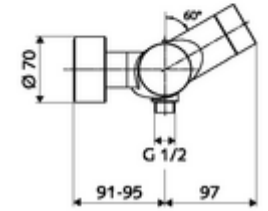

- Elektronik zaman ayarlı sıva üstü duş armatürü
  - EN 1111 uyarınca ThermoProtect termostat, kilidi açılabilir/kilitlenebilir sıcaklık kilidi 38 °C, soğuk su beslemesi kesildiğinde haşlanma koruması
  - CVD-Touch-Elektronik, programlanabilir, su sıçraması ve su jetine karşı koruma IP65
  - SWS Veri yolu genişletici kablosuz bağlantı BE-F VITUS
  - 6V ön filtreli selenoid valf
  - Pil bölmesi 6 V (entegre)
- 4x AA alkali pil 1,5 V
- 2 çekvalf (EN 1717: EB)
- 2 S bağlantı ve rozet (derinlik ayarlı)
- Einstellmöglichkeiten über SWS SSC
  - Çalıştırma gücü (hafif / orta / ağır)
  - Manuel programlama (Kapalı / Açık)
  - Maks. çalışma süresi (1 - 950 s)
  - Durgunluk deşarjı (Kapalı / 1 - 1000 s, son deşarjdan sonra her 1 - 250 h / her 1- 250 h)
  - Çalıştırma kilit süresi (Kapalı / 1 - 255 s, Timeout 1 - 2000 min)
- Einstellmöglichkeiten über manuelle Programmierung
  - Maks. çalışma süresi (4 - 120 s, 10 program kademesi)
  - Durgunluk deşarjı (Kapalı / 20 s, her 24 h)
- Fließdruck: 1,0 - 5,0 bar
- Max. Ruhedruck: 8 bar
- Maks. işletim sıcaklığı: 70 °C (80 °C termal dezenfeksiyon için)
- Werkstoff: Mahfaza Pirinç, içme suyu yönetmeliğine uygun
- Oberfläche: Krom
- Bağlantı: 2x DN 15 G 1/2 AG
- Gider: DN 15 G 1/2 AG (alt)
- : PA-IX 28574/IB, Belgaqua
- Durchflussklasse: B
- Gewicht: 4,30 kg/Adet
- Verpackungseinheit: 1