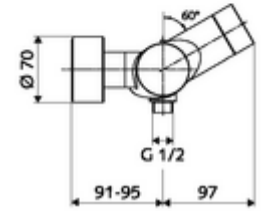

- Elektronik zaman ayarlı sıva üstü duş armatürü
 - EN 1111 uyarınca ThermoProtect termostat, kilidi açılabilir/kilitlenebilir sıcaklık kilidi 38 °C, soğuk su beslemesi kesildiğinde haşlanma koruması
 - CVD-Touch-Elektronik, programlanabilir, su sıçraması ve su jetine karşı koruma IP65
 - SWS Veri yolu genişletici kablosuz bağlantı BE-F VITUS
 - 6V ön filtreli selenoid valf
 - Pil bölmesi 6 V (entegre)
- 4x AA alkali pil 1,5 V
- 2 çekvalf (EN 1717: EB)
- 2 S bağlantı ve rozet (derinlik ayarlı)
- Einstellmöglichkeiten über SWS SSC
 - Çalıştırma gücü (hafif / orta / ağır)
 - Manuel programlama (Kapalı / Açık)
 - Maks. çalışma süresi (1 - 950 s)
 - Durgunluk deşarjı (Kapalı / 1 - 1000 s, son deşarjdan sonra her 1 - 250 h / her 1- 250 h)
 - Çalıştırma kilit süresi (Kapalı / 1 - 255 s, Timeout 1 - 2000 min)
- Einstellmöglichkeiten über manuelle Programmierung
 - Maks. çalışma süresi (4 - 120 s, 10 program kademesi)
 - Durgunluk deşarjı (Kapalı / 20 s, her 24 h)
- Fließdruck: 1,0 - 5,0 bar
- Max. Ruhedruck: 8 bar
- Maks. işletim sıcaklığı: 70 °C (80 °C termal dezenfeksiyon için)
- Werkstoff: Mahfaza Pirinç, içme suyu yönetmeliğine uygun
- Oberfläche: Krom
- Bağlantı: 2x DN 15 G 1/2 AG
- Gider: DN 15 G 1/2 AG (alt)
- : PA-IX 28574/IB, Belgaqua
- Durchflussklasse: B
- Gewicht: 4,30 kg/Adet
- Verpackungseinheit: 1