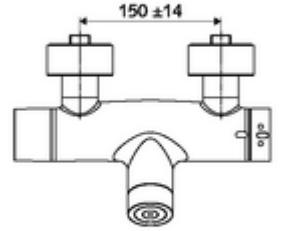

ürün numarası: 00 216 06 99

Karma su, ThermoProtect termostat

Otomatik kapanmalı CVD-Touch elektroniği ile tetiklenir. Pille işletim. Duş bağlantısı altta. SWS su yönetim sistemine ağ kurmak için entegre SWS veri yolu genişletici kablosuz bağlantı BE-F VITUS. SCHELL Single Control SSC üzerinden parametrelenebilir.

- Elektronik zaman ayarlı sıva üstü duş armatürü
 - EN 1111 uyarınca ThermoProtect termostat, kilidi açılabilir/kilitlenebilir sıcaklık kilidi 38 °C, soğuk su beslemesi kesildiğinde haşlanma koruması
 - CVD-Touch-Elektronik, programlanabilir, su sıçraması ve su jetine karşı koruma IP65
 - SWS Veri yolu genişletici kablosuz bağlantı BE-F VITUS
 - 6V ön filtreli selenoid valf
 - Pil bölmesi 6 V (entegre)
- 4x AA alkali pil 1,5 V
- 2 çekvalf (EN 1717: EB)
- 2 S bağlantı ve rozet (derinlik ayarlı)
- Einstellmöglichkeiten über SWS SSC
 - Çalıştırma gücü (hafif / orta / ağır)
 - Manuel programlama (Kapalı / Açık)
 - Maks. çalışma süresi (1 - 950 s)
 - Durgunluk deşarjı (Kapalı / 1 - 1000 s, son deşarjdan sonra her 1 - 250 h / her 1- 250 h)
 - Çalıştırma kilit süresi (Kapalı / 1 - 255 s, Timeout 1 - 2000 min)
- Einstellmöglichkeiten über manuelle Programmierung
 - Maks. çalışma süresi (4 - 120 s, 10 program kademesi)
 - Durgunluk deşarjı (Kapalı / 20 s, her 24 h)
- Fließdruck: 1,0 - 5,0 bar
- Max. Ruhedruck: 8 bar
- Maks. işletim sıcaklığı: 70 °C (80 °C termal dezenfeksiyon için)
- Werkstoff: Mahfaza Pirinç, içme suyu yönetmeliğine uygun
- Oberfläche: Krom
- Bağlantı: 2x DN 15 G 1/2 AG
- Gider: DN 15 G 1/2 AG (alt)
- : PA-IX 28574/IB, Belgaqua
- Durchflussklasse: B
- Gewicht: 4,30 kg/Adet
- Verpackungseinheit: 1