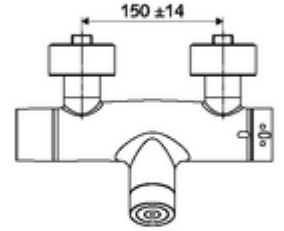

- Elektronik zaman ayarlı sıva üstü duş armatürü
  - EN 1111 uyarınca ThermoProtect termostat, kilidi açılabilir/kilitlenebilir sıcaklık kilidi 38 °C, soğuk su beslemesi kesildiğinde haşlanma koruması
  - CVD-Touch-Elektronik, programlanabilir, su sıçraması ve su jetine karşı koruma IP65
  - SWS Veri yolu genişletici kablosuz bağlantı BE-F VITUS
  - 6V ön filtreli selenoid valf
  - Pil bölmesi 6 V (entegre)
- 4x AA alkali pil 1,5 V
- 2 çekvalf (EN 1717: EB)
- 2 S bağlantı ve rozet (derinlik ayarlı)
- Einstellmöglichkeiten über SWS SSC
  - Çalıştırma gücü (hafif / orta / ağır)
  - Manuel programlama (Kapalı / Açık)
  - Maks. çalışma süresi (1 - 950 s)
  - Durgunluk deşarjı (Kapalı / 1 - 1000 s, son deşarjdan sonra her 1 - 250 h / her 1- 250 h)
  - Çalıştırma kilit süresi (Kapalı / 1 - 255 s, Timeout 1 - 2000 min)
- Einstellmöglichkeiten über manuelle Programmierung
  - Maks. çalışma süresi (4 - 120 s, 10 program kademesi)
  - Durgunluk deşarjı (Kapalı / 20 s, her 24 h)
- Fließdruck: 1,0 - 5,0 bar
- Max. Ruhedruck: 8 bar
- Maks. işletim sıcaklığı: 70 °C (80 °C termal dezenfeksiyon için)
- Werkstoff: Mahfaza Pirinç, içme suyu yönetmeliğine uygun
- Oberfläche: Krom
- Bağlantı: 2x DN 15 G 1/2 AG
- Gider: DN 15 G 1/2 AG (alt)
- : PA-IX 28574/IB, Belgaqua
- Durchflussklasse: B
- Gewicht: 4,30 kg/Adet
- Verpackungseinheit: 1