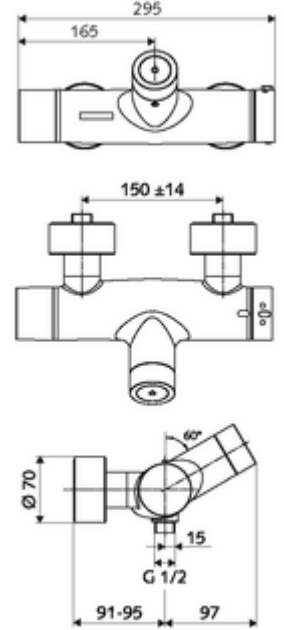

ürün numarası: 00 217 06 99

Karma su, ThermoProtect termostat

Otomatik kapanmalı CVD-Touch elektroniği ile tetiklenir. Pille işletim. Duş bağlantısı altta. SWS su yönetim sistemine ağ kurmak için entegre SWS veri yolu genişletici kablosuz bağlantı BE-F VITUS. SCHELL Single Control SSC üzerinden parametrelenebilir.

- Elektronik zaman ayarlı sıva üstü duş armatürü
 - EN 1111 uyarınca ThermoProtect termostat, kilidi açılabilir/kilitlenebilir sıcaklık kilidi 38 °C, soğuk su beslemesi kesildiğinde haşlanma koruması
 - CVD-Touch-Elektronik, programlanabilir, su sıçraması ve su jetine karşı koruma IP65
 - SWS Veri yolu genişletici kablosuz bağlantı BE-F VITUS
 - 6V ön filtreli selenoid valf
 - Pil bölmesi 6 V (entegre)
- 4x AA alkali pil 1,5 V
- 2 çekvalf (EN 1717: EB)
- 2 S bağlantı ve rozet (derinlik ayarlı)
- Einstellmöglichkeiten über SWS SSC
 - Çalıştırma gücü (hafif / orta / ağır)
 - Manuel programlama (Kapalı / Açık)
 - Maks. çalışma süresi (1 - 950 s)
 - Durgunluk deşarjı (Kapalı / 1 - 1000 s, son deşarjdan sonra her 1 - 250 h / her 1- 250 h)
 - Çalıştırma kilit süresi (Kapalı / 1 - 255 s, Timeout 1 - 2000 min)
- Einstellmöglichkeiten über manuelle Programmierung
 - Maks. çalışma süresi (4 - 120 s, 10 program kademesi)
 - Durgunluk deşarjı (Kapalı / 20 s, her 24 h)
- Fließdruck: 1,0 - 5,0 bar
- Max. Ruhedruck: 8 bar
- Maks. işletim sıcaklığı: 70 °C (80 °C termal dezenfeksiyon için)
- Werkstoff: Mahfaza Pirinç, içme suyu yönetmeliğine uygun
- Oberfläche: Krom
- Bağlantı: 2x DN 15 G 1/2 AG
- Gider: DN 15 G 1/2 AG (alt)
- : PA-IX 28574/IB, Belgaqua
- Durchflussklasse: B
- Gewicht: 4,33 kg/Adet
- Verpackungseinheit: 1