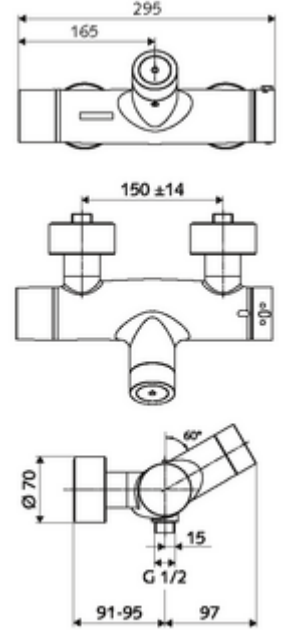

- Elektronik zaman ayarlı sıva üstü duş armatürü
  - EN 1111 uyarınca ThermoProtect termostat, kilidi açılabilir/kilitlenebilir sıcaklık kilidi 38 °C, soğuk su beslemesi kesildiğinde haşlanma koruması
  - CVD-Touch-Elektronik, programlanabilir, su sıçraması ve su jetine karşı koruma IP65
  - SWS Veri yolu genişletici kablosuz bağlantı BE-F VITUS
  - 6V ön filtreli selenoid valf
  - Pil bölmesi 6 V (entegre)
- 4x AA alkali pil 1,5 V
- 2 çekvalf (EN 1717: EB)
- 2 S bağlantı ve rozet (derinlik ayarlı)
- Einstellmöglichkeiten über SWS SSC
  - Çalıştırma gücü (hafif / orta / ağır)
  - Manuel programlama (Kapalı / Açık)
  - Maks. çalışma süresi (1 - 950 s)
  - Durgunluk deşarjı (Kapalı / 1 - 1000 s, son deşarjdan sonra her 1 - 250 h / her 1- 250 h)
  - Çalıştırma kilit süresi (Kapalı / 1 - 255 s, Timeout 1 - 2000 min)
- Einstellmöglichkeiten über manuelle Programmierung
  - Maks. çalışma süresi (4 - 120 s, 10 program kademesi)
  - Durgunluk deşarjı (Kapalı / 20 s, her 24 h)
- Fließdruck: 1,0 - 5,0 bar
- Max. Ruhedruck: 8 bar
- Maks. işletim sıcaklığı: 70 °C (80 °C termal dezenfeksiyon için)
- Werkstoff: Mahfaza Pirinç, içme suyu yönetmeliğine uygun
- Oberfläche: Krom
- Bağlantı: 2x DN 15 G 1/2 AG
- Gider: DN 15 G 1/2 AG (alt)
- : PA-IX 28574/IB, Belgaqua
- Durchflussklasse: B
- Gewicht: 4,33 kg/Adet
- Verpackungseinheit: 1