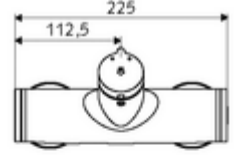

ürün numarası: 01 601 06 99

Karma su

Otomatik kapanmalı manuel tetikleme. Basit çalışma süresi ayarı. Duş bağlantısı üstte.

- Zaman ayarlı siva üstü duş armatürü
 - Zaman ayarı düğmesi SC-M
 - Zaman ayarlı Kartus SC II sıcak su ayarlı
 - 2 çekvalf (EN 1717: EB)
- 2 S bağlantı ve rozet (derinlik ayarlı)
- Laufzeit: 5 - 30 s
- Maks. işletim sıcaklığı: 70 °C (80 °C termal dezenfeksiyon için)
- Werkstoff: Mahfaza Piring, içme suyu yönetmeliğine uygun
- Oberfläche: Krom
- Bağlantı: 2x DN 15 G 1/2 AG
- Gider: DN 15 G 1/2 AG (üst)
- : PA-IX 38241/IB, Belgaqua
- Durchflussklasse: B
- Gewicht: 3,75 kg/Adet
- Verpackungseinheit: 1