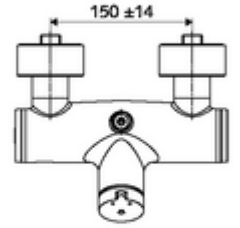

ürün numarası: 01 601 06 99

Karma su

Otomatik kapanmalı manuel tetikleme. Basit çalışma süresi ayarı. Duş bağlantısı üstte.

- Zaman ayarlı siva üstü duş armatürü
 - Zaman ayarı düğmesi SC-M
 - Zaman ayarlı Kartus SC II sıcak su ayarlı
 - 2 çekvalf (EN 1717: EB)
- 2 S bağlantı ve rozet (derinlik ayarlı)
- Laufzeit: 5 - 30 s
- Maks. işletim sıcaklığı: 70 °C (80 °C termal dezenfeksiyon için)
- Werkstoff: Mahfaza Pirinç, içme suyu yönetmeliğine uygun
- Oberfläche: Krom
- Bağlantı: 2x DN 15 G 1/2 AG
- Gider: DN 15 G 1/2 AG (üst)
- : PA-IX 38241/IB, Belgaqua
- Durchflussklasse: B
- Gewicht: 3,75 kg/Adet
- Verpackungseinheit: 1