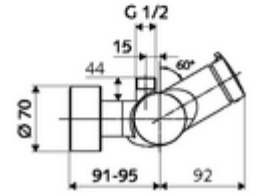

ürün numarası: 01 601 06 99

Karma su

Otomatik kapanmalı manuel tetikleme. Basit çalışma süresi ayarı. Duş bağlantısı üstte.

- Zaman ayarlı siva üstü duş armatürü
 - Zaman ayarı düğmesi SC-M
 - Zaman ayarlı Kartus SC II sıcak su ayarlı
 - 2 çekvalf (EN 1717: EB)
- 2 S bağlantı ve rozet (derinlik ayarlı)
- Laufzeit: 5 - 30 s
- Maks. işletim sıcaklığı: 70 °C (80 °C termal dezenfeksiyon için)
- Werkstoff: Mahfaza Piring, içme suyu yönetmeliğine uygun
- Oberfläche: Krom
- Bağlantı: 2x DN 15 G 1/2 AG
- Gider: DN 15 G 1/2 AG (üst)
- : PA-IX 38241/IB, Belgaqua
- Durchflussklasse: B
- Gewicht: 3,75 kg/Adet
- Verpackungseinheit: 1