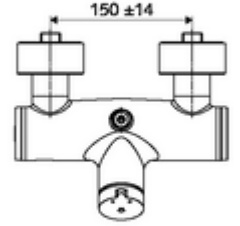

ürün numarası: 01 601 06 99

Karma su

Otomatik kapanmalı manuel tetikleme. Basit çalışma süresi ayarı. Duş bağlantısı üstte.

- Zaman ayarlı siva üstü duş armatürü
 - Zaman ayarı düğmesi SC-M
 - Zaman ayarlı Kartus SC II sıcak su ayarlı
 - 2 çekvalf (EN 1717: EB)
- 2 S bağlantı ve rozet (derinlik ayarlı)
- Laufzeit: 5 - 30 s
- Maks. işletim sıcaklığı: 70 °C (80 °C termal dezenfeksiyon için)
- Werkstoff: Mahfaza Piring, içme suyu yönetmeliğine uygun
- Oberfläche: Krom
- Bağlantı: 2x DN 15 G 1/2 AG
- Gider: DN 15 G 1/2 AG (üst)
- : PA-IX 38241/IB, Belgaqua
- Durchflussklasse: B
- Gewicht: 3,75 kg/Adet
- Verpackungseinheit: 1