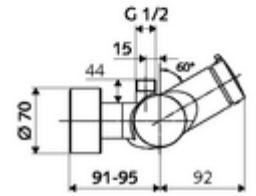

ürün numarası: 01 601 06 99

Karma su

Otomatik kapanmalı manuel tetikleme. Basit çalışma süresi ayarı. Duş bağlantısı üstte.

- Zaman ayarlı siva üstü duş armatürü
 - Zaman ayarı düğmesi SC-M
 - Zaman ayarlı Kartus SC II sıcak su ayarlı
 - 2 çekvalf (EN 1717: EB)
- 2 S bağlantı ve rozet (derinlik ayarlı)
- Laufzeit: 5 - 30 s
- Maks. işletim sıcaklığı: 70 °C (80 °C termal dezenfeksiyon için)
- Werkstoff: Mahfaza Pirinç, içme suyu yönetmeliğine uygun
- Oberfläche: Krom
- Bağlantı: 2x DN 15 G 1/2 AG
- Gider: DN 15 G 1/2 AG (üst)
- : PA-IX 38241/IB, Belgaqua
- Durchflussklasse: B
- Gewicht: 3,75 kg/Adet
- Verpackungseinheit: 1