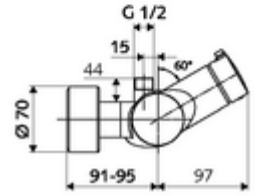

ürün numarası: 01 602 06 99

Karma su, ThermoProtect termostat

Manuel açık/kapalı çalıştırma. Duş bağlantısı üstte.

- Aç/kapat sıva üstü duş armatürü
 - Çalıştırma düğmesi aç/kapat
 - EN 1111 uyarınca ThermoProtect termostat, kilidi açılabilir/kilitlenebilir sıcaklık kilidi 38 °C, soğuk su beslemesi kesildiğinde haşlanma koruması
 - açık/kapalı seramik kartuş
 - 2 çekvalf (EN 1717: EB)
- 2 S bağlantı ve rozet (derinlik ayarlı)
- Maks. işletim sıcaklığı: 70 °C (80 °C termal dezenfeksiyon için)
- Werkstoff: Mahfaza Pirinç, içme suyu yönetmeliğine uygun
- Oberfläche: Krom
- Bağlantı: 2x DN 15 G 1/2 AG
- Gider: DN 15 G 1/2 AG (üst)
- : PA-IX 38240/IB, Belgaqua
- Durchflussklasse: B
- Gewicht: 4,18 kg/Adet
- Verpackungseinheit: 1