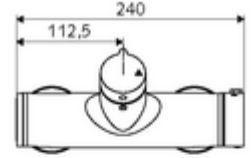

ürün numarası: 01 602 06 99

Karma su, ThermoProtect termostat

Manuel açık/kapalı çalıştırma. Duş bağlantısı üstte.

- Aç/kapat sıva üstü duş armatürü
 - Çalıştırma düğmesi aç/kapat
 - EN 1111 uyarınca ThermoProtect termostat, kilidi açılabilir/kilitlenebilir sıcaklık kilidi 38 °C, soğuk su beslemesi kesildiğinde haşlanma koruması
 - açık/kapalı seramik kartuş
 - 2 çekvalf (EN 1717: EB)
- 2 S bağlantı ve rozet (derinlik ayarlı)
- Maks. işletim sıcaklığı: 70 °C (80 °C termal dezenfeksiyon için)
- Werkstoff: Mahfaza Pirinç, içme suyu yönetmeliğine uygun
- Oberfläche: Krom
- Bağlantı: 2x DN 15 G 1/2 AG
- Gider: DN 15 G 1/2 AG (üst)
- : PA-IX 38240/IB, Belgaqua
- Durchflussklasse: B
- Gewicht: 4,18 kg/Adet
- Verpackungseinheit: 1