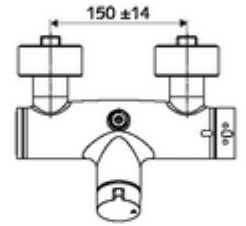

ürün numarası: 01 602 06 99

Karma su, ThermoProtect termostat

Manuel açık/kapalı çalıştırma. Duş bağlantısı üstte.

- Aç/kapat sıva üstü duş armatürü
 - Çalıştırma düğmesi aç/kapat
 - EN 1111 uyarınca ThermoProtect termostat, kilidi açılabilir/kilitlenebilir sıcaklık kilidi 38 °C, soğuk su beslemesi kesildiğinde haşlanma koruması
 - açık/kapalı seramik kartuş
 - 2 çekvalf (EN 1717: EB)
- 2 S bağlantı ve rozet (derinlik ayarlı)
- Maks. işletim sıcaklığı: 70 °C (80 °C termal dezenfeksiyon için)
- Werkstoff: Mahfaza Pirinç, içme suyu yönetmeliğine uygun
- Oberfläche: Krom
- Bağlantı: 2x DN 15 G 1/2 AG
- Gider: DN 15 G 1/2 AG (üst)
- : PA-IX 38240/IB, Belgaqua
- Durchflussklasse: B
- Gewicht: 4,18 kg/Adet
- Verpackungseinheit: 1