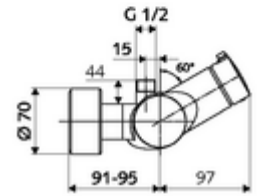

ürün numarası: 01 602 06 99

Karma su, ThermoProtect termostat

Manuel açık/kapalı çalıştırma. Duş bağlantısı üstte.

- Aç/kapat sıva üstü duş armatürü
 - Çalıştırma düğmesi aç/kapat
 - EN 1111 uyarınca ThermoProtect termostat, kilidi açılabilir/kilitlenebilir sıcaklık kilidi 38 °C, soğuk su beslemesi kesildiğinde haşlanma koruması
 - açık/kapalı seramik kartuş
 - 2 çekvalf (EN 1717: EB)
- 2 S bağlantı ve rozet (derinlik ayarlı)
- Maks. işletim sıcaklığı: 70 °C (80 °C termal dezenfeksiyon için)
- Werkstoff: Mahfaza Pirinç, içme suyu yönetmeliğine uygun
- Oberfläche: Krom
- Bağlantı: 2x DN 15 G 1/2 AG
- Gider: DN 15 G 1/2 AG (üst)
- : PA-IX 38240/IB, Belgaqua
- Durchflussklasse: B
- Gewicht: 4,18 kg/Adet
- Verpackungseinheit: 1