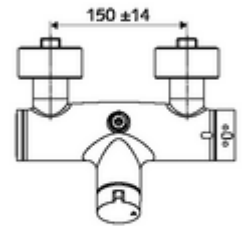

ürün numarası: 01 602 06 99

Karma su, ThermoProtect termostat

Manuel açık/kapalı çalıştırma. Duş bağlantısı üstte.

- Aç/kapat sıva üstü duş armatürü
 - Çalıştırma düğmesi aç/kapat
 - EN 1111 uyarınca ThermoProtect termostat, kilidi açılabilir/kilitlenebilir sıcaklık kilidi 38 °C, soğuk su beslemesi kesildiğinde haşlanma koruması
 - açık/kapalı seramik kartuş
 - 2 çekvalf (EN 1717: EB)
- 2 S bağlantı ve rozet (derinlik ayarlı)
- Maks. işletim sıcaklığı: 70 °C (80 °C termal dezenfeksiyon için)
- Werkstoff: Mahfaza Pirinç, içme suyu yönetmeliğine uygun
- Oberfläche: Krom
- Bağlantı: 2x DN 15 G 1/2 AG
- Gider: DN 15 G 1/2 AG (üst)
- : PA-IX 38240/IB, Belgaqua
- Durchflussklasse: B
- Gewicht: 4,18 kg/Adet
- Verpackungseinheit: 1