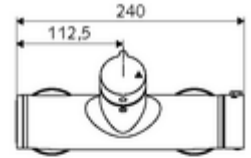

ürün numarası: 01 602 06 99

Karma su, ThermoProtect termostat

Manuel açık/kapalı çalıştırma. Duş bağlantısı üstte.

- Aç/kapat sıva üstü duş armatürü
 - Çalıştırma düğmesi aç/kapat
 - EN 1111 uyarınca ThermoProtect termostat, kilidi açılabilir/kilitlenebilir sıcaklık kilidi 38 °C, soğuk su beslemesi kesildiğinde haşlanma koruması
 - açık/kapalı seramik kartuş
 - 2 çekvalf (EN 1717: EB)
- 2 S bağlantı ve rozet (derinlik ayarlı)
- Maks. işletim sıcaklığı: 70 °C (80 °C termal dezenfeksiyon için)
- Werkstoff: Mahfaza Pirinç, içme suyu yönetmeliğine uygun
- Oberfläche: Krom
- Bağlantı: 2x DN 15 G 1/2 AG
- Gider: DN 15 G 1/2 AG (üst)
- : PA-IX 38240/IB, Belgaqua
- Durchflussklasse: B
- Gewicht: 4,18 kg/Adet
- Verpackungseinheit: 1