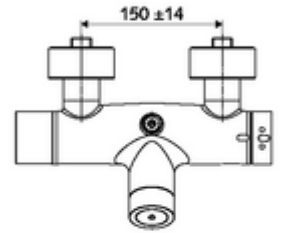

- Elektronik zaman ayarlı siva üstü duş armatürü
 - EN 1111 uyarınca ThermoProtect termostat, kilidi açılabilir/kilitlenebilir sıcaklık kilidi 38 °C, soğuk su beslemesi kesildiğinde haşlanma koruması
 - CVD-Touch-Elektronik, programlanabilir, su sıçraması ve su jetine karşı koruma IP65
 - 6V ön filtreli selenoid valf
 - 2 çekvalf (EN 1717: EB)
 - Pil bölmesi 6 V (entegre)
- 4x AA alkali pil 1,5 V
- 2 S bağlantı ve rozet (derinlik ayarlı)
- Einstellmöglichkeiten über SWS SSC
 - Çalıştırma gücü (hafif / orta / ağır)
 - Manuel programlama (Kapalı / Açık)
 - Maks. çalışma süresi (1 - 950 s)
 - Durgunluk deşarjı (Kapalı / 1 - 1000 s, son deşarjdan sonra her 1 - 250 h / her 1- 250 h)
 - Çalıştırma kilit süresi (Kapalı / 1 - 255 s, Timeout 1 - 2000 min)
- Einstellmöglichkeiten über manuelle Programmierung
 - Maks. çalışma süresi (4 - 120 s, 10 program kademesi)
 - Durgunluk deşarjı (Kapalı / 20 s, her 24 h)
- Fließdruck: 1,0 - 5,0 bar
- Max. Ruhedruck: 8 bar
- Maks. işletim sıcaklığı: 70 °C (80 °C termal dezenfeksiyon için)
- Werkstoff: Mahfaza Pirinç, içme suyu yönetmeliğine uygun
- Oberfläche: Krom
- Bağlantı: 2x DN 15 G 1/2 AG
- Gider: DN 15 G 1/2 AG (üst)
- : PA-IX 28574/IB, Belgaqua
- Durchflussklasse: B
- Gewicht: 4,35 kg/Adet
- Verpackungseinheit: 1