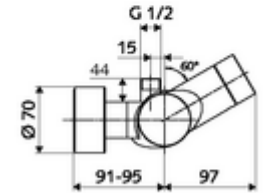

ürün numarası: 01 604 06 99

Karma su, ThermoProtect termostat

Otomatik kapanmalı CVD-Touch elektroniği ile tetiklenir. Pille işletim. Duş bağlantısı üstte. SCHELL su yönetim sistemi SWS ile ağ kurmak için uygun. SCHELL Single Control SSC üzerinden parametrelenebilir.

- Elektronik zaman ayarlı siva üstü duş armatürü
  - EN 1111 uyarınca ThermoProtect termostat, kilidi açılabilir/kilitlenebilir sıcaklık kilidi 38 °C, soğuk su beslemesi kesildiğinde haşlanma koruması
  - CVD-Touch-Elektronik, programlanabilir, su sıçraması ve su jetine karşı koruma IP65
  - 6V ön filtreli selenoid valf
  - 2 çekvalf (EN 1717: EB)
  - Pil bölmesi 6 V (entegre)
- 4x AA alkali pil 1,5 V
- 2 S bağlantı ve rozet (derinlik ayarlı)
- Einstellmöglichkeiten über SWS SSC
  - Çalıştırma gücü (hafif / orta / ağır)
  - Manuel programlama (Kapalı / Açık)
  - Maks. çalışma süresi (1 - 950 s)
  - Durgunluk deşarjı (Kapalı / 1 - 1000 s, son deşarjdan sonra her 1 - 250 h / her 1- 250 h)
  - Çalıştırma kilit süresi (Kapalı / 1 - 255 s, Timeout 1 - 2000 min)
- Einstellmöglichkeiten über manuelle Programmierung
  - Maks. çalışma süresi (4 - 120 s, 10 program kademesi)
  - Durgunluk deşarjı (Kapalı / 20 s, her 24 h)
- Fließdruck: 1,0 - 5,0 bar
- Max. Ruhedruck: 8 bar
- Maks. işletim sıcaklığı: 70 °C (80 °C termal dezenfeksiyon için)
- Werkstoff: Mahfaza Pirinç, içme suyu yönetmeliğine uygun
- Oberfläche: Krom
- Bağlantı: 2x DN 15 G 1/2 AG
- Gider: DN 15 G 1/2 AG (üst)
- : PA-IX 28574/IB, Belgaqua
- Durchflussklasse: B
- Gewicht: 4,35 kg/Adet
- Verpackungseinheit: 1

Makale numarası.: 23 775 00 99

Makale numarası.: 29 239 00 99

Makale numarası.: 29 240 00 99

Siva altı duş başlığı bağlantısında

Makale numarası.: 25 668 06 99

Makale numarası.: 25 667 06 99

Makale numarası.: 01 821 06 99

veya

veya

veya

veya

veya