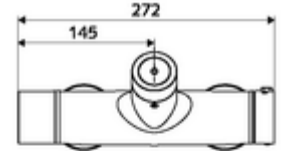

- Elektronik zaman ayarlı siva üstü duş armatürü
 - EN 1111 uyarınca ThermoProtect termostat, kilidi açılabilir/kilitlenebilir sıcaklık kilidi 38 °C, soğuk su beslemesi kesildiğinde haşlanma koruması
 - CVD-Touch-Elektronik, programlanabilir, su sıçraması ve su jetine karşı koruma IP65
 - 6V ön filtreli selenoid valf
 - 2 çekvalf (EN 1717: EB)
 - Pil bölmesi 6 V (entegre)
- 4x AA alkali pil 1,5 V
- 2 S bağlantı ve rozet (derinlik ayarlı)
- Einstellmöglichkeiten über SWS SSC
 - Çalıştırma gücü (hafif / orta / ağır)
 - Manuel programlama (Kapalı / Açık)
 - Maks. çalışma süresi (1 - 950 s)
 - Durgunluk deşarjı (Kapalı / 1 - 1000 s, son deşarjdan sonra her 1 - 250 h / her 1- 250 h)
 - Çalıştırma kilit süresi (Kapalı / 1 - 255 s, Timeout 1 - 2000 min)
- Einstellmöglichkeiten über manuelle Programmierung
 - Maks. çalışma süresi (4 - 120 s, 10 program kademesi)
 - Durgunluk deşarjı (Kapalı / 20 s, her 24 h)
- Fließdruck: 1,0 - 5,0 bar
- Max. Ruhedruck: 8 bar
- Maks. işletim sıcaklığı: 70 °C (80 °C termal dezenfeksiyon için)
- Werkstoff: Mahfaza Pirinç, içme suyu yönetmeliğine uygun
- Oberfläche: Krom
- Bağlantı: 2x DN 15 G 1/2 AG
- Gider: DN 15 G 1/2 AG (üst)
- : PA-IX 28574/IB, Belgaqua
- Durchflussklasse: B
- Gewicht: 4,35 kg/Adet
- Verpackungseinheit: 1