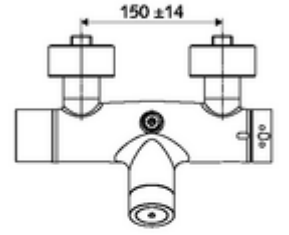

- Elektronik zaman ayarlı siva üstü duş armatürü
 - EN 1111 uyarınca ThermoProtect termostat, kilidi açılabilir/kilitlenebilir sıcaklık kilidi 38 °C, soğuk su beslemesi kesildiğinde haşlanma koruması
 - CVD-Touch-Elektronik, programlanabilir, su sıçraması ve su jetine karşı koruma IP65
 - 6V ön filtreli selenoid valf
 - 2 çekvalf (EN 1717: EB)
 - Pil bölmesi 6 V (entegre)
- 4x AA alkali pil 1,5 V
- 2 S bağlantı ve rozet (derinlik ayarlı)
- Einstellmöglichkeiten über SWS SSC
 - Çalıştırma gücü (hafif / orta / ağır)
 - Manuel programlama (Kapalı / Açık)
 - Maks. çalışma süresi (1 - 950 s)
 - Durgunluk deşarjı (Kapalı / 1 - 1000 s, son deşarjdan sonra her 1 - 250 h / her 1- 250 h)
 - Çalıştırma kilit süresi (Kapalı / 1 - 255 s, Timeout 1 - 2000 min)
- Einstellmöglichkeiten über manuelle Programmierung
 - Maks. çalışma süresi (4 - 120 s, 10 program kademesi)
 - Durgunluk deşarjı (Kapalı / 20 s, her 24 h)
- Fließdruck: 1,0 - 5,0 bar
- Max. Ruhedruck: 8 bar
- Maks. işletim sıcaklığı: 70 °C (80 °C termal dezenfeksiyon için)
- Werkstoff: Mahfaza Pirinç, içme suyu yönetmeliğine uygun
- Oberfläche: Krom
- Bağlantı: 2x DN 15 G 1/2 AG
- Gider: DN 15 G 1/2 AG (üst)
- : PA-IX 28574/IB, Belgaqua
- Durchflussklasse: B
- Gewicht: 4,35 kg/Adet
- Verpackungseinheit: 1