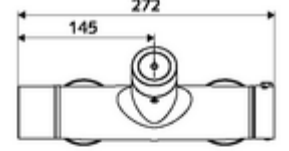

- Elektronik zaman ayarlı siva üstü duş armatürü
 - EN 1111 uyarınca ThermoProtect termostat, kilidi açılabilir/kilitlenebilir sıcaklık kilidi 38 °C, soğuk su beslemesi kesildiğinde haşlanma koruması
 - CVD-Touch-Elektronik, programlanabilir, su sıçraması ve su jetine karşı koruma IP65
 - 6V ön filtreli selenoid valf
 - 2 çekvalf (EN 1717: EB)
 - Pil bölmesi 6 V (entegre)
- 4x AA alkali pil 1,5 V
- 2 S bağlantı ve rozet (derinlik ayarlı)
- Einstellmöglichkeiten über SWS SSC
 - Çalıştırma gücü (hafif / orta / ağır)
 - Manuel programlama (Kapalı / Açık)
 - Maks. çalışma süresi (1 - 950 s)
 - Durgunluk deşarjı (Kapalı / 1 - 1000 s, son deşarjdan sonra her 1 - 250 h / her 1- 250 h)
 - Çalıştırma kilit süresi (Kapalı / 1 - 255 s, Timeout 1 - 2000 min)
- Einstellmöglichkeiten über manuelle Programmierung
 - Maks. çalışma süresi (4 - 120 s, 10 program kademesi)
 - Durgunluk deşarjı (Kapalı / 20 s, her 24 h)
- Fließdruck: 1,0 - 5,0 bar
- Max. Ruhedruck: 8 bar
- Maks. işletim sıcaklığı: 70 °C (80 °C termal dezenfeksiyon için)
- Werkstoff: Mahfaza Pirinç, içme suyu yönetmeliğine uygun
- Oberfläche: Krom
- Bağlantı: 2x DN 15 G 1/2 AG
- Gider: DN 15 G 1/2 AG (üst)
- : PA-IX 28574/IB, Belgaqua
- Durchflussklasse: B
- Gewicht: 4,35 kg/Adet
- Verpackungseinheit: 1