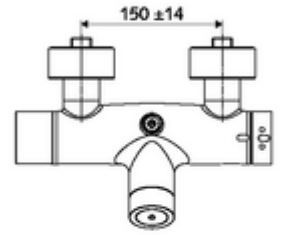

- Elektronik zaman ayarlı siva üstü duş armatürü
  - EN 1111 uyarınca ThermoProtect termostat, kilidi açılabilir/kilitlenebilir sıcaklık kilidi 38 °C, soğuk su beslemesi kesildiğinde haşlanma koruması
  - CVD-Touch-Elektronik, programlanabilir, su sıçraması ve su jetine karşı koruma IP65
  - 6V ön filtreli selenoid valf
  - 2 çekvalf (EN 1717: EB)
  - Pil bölmesi 6 V (entegre)
- 4x AA alkali pil 1,5 V
- 2 S bağlantı ve rozet (derinlik ayarlı)
- Einstellmöglichkeiten über SWS SSC
  - Çalıştırma gücü (hafif / orta / ağır)
  - Manuel programlama (Kapalı / Açık)
  - Maks. çalışma süresi (1 - 950 s)
  - Durgunluk deşarjı (Kapalı / 1 - 1000 s, son deşarjdan sonra her 1 - 250 h / her 1- 250 h)
  - Çalıştırma kilit süresi (Kapalı / 1 - 255 s, Timeout 1 - 2000 min)
- Einstellmöglichkeiten über manuelle Programmierung
  - Maks. çalışma süresi (4 - 120 s, 10 program kademesi)
  - Durgunluk deşarjı (Kapalı / 20 s, her 24 h)
- Fließdruck: 1,0 - 5,0 bar
- Max. Ruhedruck: 8 bar
- Maks. işletim sıcaklığı: 70 °C (80 °C termal dezenfeksiyon için)
- Werkstoff: Mahfaza Pirinç, içme suyu yönetmeliğine uygun
- Oberfläche: Krom
- Bağlantı: 2x DN 15 G 1/2 AG
- Gider: DN 15 G 1/2 AG (üst)
- : PA-IX 28574/IB, Belgaqua
- Durchflussklasse: B
- Gewicht: 4,35 kg/Adet
- Verpackungseinheit: 1