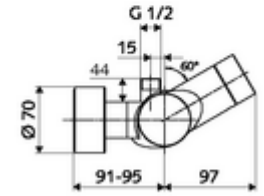

- Elektronik zaman ayarlı siva üstü duş armatürü
 - EN 1111 uyarınca ThermoProtect termostat, kilidi açılabilir/kilitlenebilir sıcaklık kilidi 38 °C, soğuk su beslemesi kesildiğinde haşlanma koruması
 - CVD-Touch-Elektronik, programlanabilir, su sıçraması ve su jetine karşı koruma IP65
 - 6V ön filtreli selenoid valf
 - 2 çekvalf (EN 1717: EB)
 - Pil bölmesi 6 V (entegre)
- 4x AA alkali pil 1,5 V
- 2 S bağlantı ve rozet (derinlik ayarlı)
- Einstellmöglichkeiten über SWS SSC
 - Çalıştırma gücü (hafif / orta / ağır)
 - Manuel programlama (Kapalı / Açık)
 - Maks. çalışma süresi (1 - 950 s)
 - Durgunluk deşarjı (Kapalı / 1 - 1000 s, son deşarjdan sonra her 1 - 250 h / her 1- 250 h)
 - Çalıştırma kilit süresi (Kapalı / 1 - 255 s, Timeout 1 - 2000 min)
- Einstellmöglichkeiten über manuelle Programmierung
 - Maks. çalışma süresi (4 - 120 s, 10 program kademesi)
 - Durgunluk deşarjı (Kapalı / 20 s, her 24 h)
- Fließdruck: 1,0 - 5,0 bar
- Max. Ruhedruck: 8 bar
- Maks. işletim sıcaklığı: 70 °C (80 °C termal dezenfeksiyon için)
- Werkstoff: Mahfaza Pirinç, içme suyu yönetmeliğine uygun
- Oberfläche: Krom
- Bağlantı: 2x DN 15 G 1/2 AG
- Gider: DN 15 G 1/2 AG (üst)
- : PA-IX 28574/IB, Belgaqua
- Durchflussklasse: B
- Gewicht: 4,35 kg/Adet
- Verpackungseinheit: 1