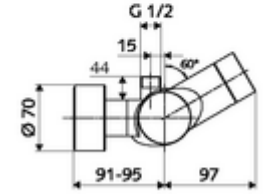

- Elektronik zaman ayarlı siva üstü duş armatürü
 - EN 1111 uyarınca ThermoProtect termostat, kilidi açılabilir/kilitlenebilir sıcaklık kilidi 38 °C, soğuk su beslemesi kesildiğinde haşlanma koruması
 - CVD-Touch-Elektronik, programlanabilir, su sıçraması ve su jetine karşı koruma IP65
 - 6V ön filtreli selenoid valf
 - 2 çekvalf (EN 1717: EB)
 - Pil bölmesi 6 V (entegre)
- 4x AA alkali pil 1,5 V
- 2 S bağlantı ve rozet (derinlik ayarlı)
- Einstellmöglichkeiten über SWS SSC
 - Çalıştırma gücü (hafif / orta / ağır)
 - Manuel programlama (Kapalı / Açık)
 - Maks. çalışma süresi (1 - 950 s)
 - Durgunluk deşarjı (Kapalı / 1 - 1000 s, son deşarjdan sonra her 1 - 250 h / her 1- 250 h)
 - Çalıştırma kilit süresi (Kapalı / 1 - 255 s, Timeout 1 - 2000 min)
- Einstellmöglichkeiten über manuelle Programmierung
 - Maks. çalışma süresi (4 - 120 s, 10 program kademesi)
 - Durgunluk deşarjı (Kapalı / 20 s, her 24 h)
- Fließdruck: 1,0 - 5,0 bar
- Max. Ruhedruck: 8 bar
- Maks. işletim sıcaklığı: 70 °C (80 °C termal dezenfeksiyon için)
- Werkstoff: Mahfaza Pirinç, içme suyu yönetmeliğine uygun
- Oberfläche: Krom
- Bağlantı: 2x DN 15 G 1/2 AG
- Gider: DN 15 G 1/2 AG (üst)
- : PA-IX 28574/IB, Belgaqua
- Durchflussklasse: B
- Gewicht: 4,35 kg/Adet
- Verpackungseinheit: 1