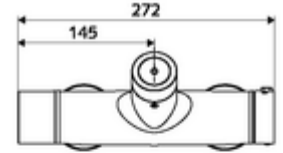

- Elektronik zaman ayarlı siva üstü duş armatürü
  - EN 1111 uyarınca ThermoProtect termostat, kilidi açılabilir/kilitlenebilir sıcaklık kilidi 38 °C, soğuk su beslemesi kesildiğinde haşlanma koruması
  - CVD-Touch-Elektronik, programlanabilir, su sıçraması ve su jetine karşı koruma IP65
  - 6V ön filtreli selenoid valf
  - 2 çekvalf (EN 1717: EB)
  - Pil bölmesi 6 V (entegre)
- 4x AA alkali pil 1,5 V
- 2 S bağlantı ve rozet (derinlik ayarlı)
- Einstellmöglichkeiten über SWS SSC
  - Çalıştırma gücü (hafif / orta / ağır)
  - Manuel programlama (Kapalı / Açık)
  - Maks. çalışma süresi (1 - 950 s)
  - Durgunluk deşarjı (Kapalı / 1 - 1000 s, son deşarjdan sonra her 1 - 250 h / her 1- 250 h)
  - Çalıştırma kilit süresi (Kapalı / 1 - 255 s, Timeout 1 - 2000 min)
- Einstellmöglichkeiten über manuelle Programmierung
  - Maks. çalışma süresi (4 - 120 s, 10 program kademesi)
  - Durgunluk deşarjı (Kapalı / 20 s, her 24 h)
- Fließdruck: 1,0 - 5,0 bar
- Max. Ruhedruck: 8 bar
- Maks. işletim sıcaklığı: 70 °C (80 °C termal dezenfeksiyon için)
- Werkstoff: Mahfaza Pirinç, içme suyu yönetmeliğine uygun
- Oberfläche: Krom
- Bağlantı: 2x DN 15 G 1/2 AG
- Gider: DN 15 G 1/2 AG (üst)
- : PA-IX 28574/IB, Belgaqua
- Durchflussklasse: B
- Gewicht: 4,35 kg/Adet
- Verpackungseinheit: 1