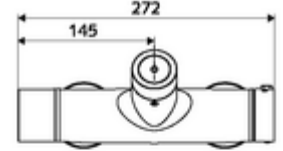

- Elektronik zaman ayarlı siva üstü duş armatürü
 - EN 1111 uyarınca ThermoProtect termostat, kilidi açılabilir/kilitlenebilir sıcaklık kilidi 38 °C, soğuk su beslemesi kesildiğinde haşlanma koruması
 - CVD-Touch-Elektronik, programlanabilir, su sıçraması ve su jetine karşı koruma IP65
 - 6V ön filtreli selenoid valf
 - 2 çekvalf (EN 1717: EB)
 - Pil bölmesi 6 V (entegre)
- 4x AA alkali pil 1,5 V
- 2 S bağlantı ve rozet (derinlik ayarlı)
- Einstellmöglichkeiten über SWS SSC
 - Çalıştırma gücü (hafif / orta / ağır)
 - Manuel programlama (Kapalı / Açık)
 - Maks. çalışma süresi (1 - 950 s)
 - Durgunluk deşarjı (Kapalı / 1 - 1000 s, son deşarjdan sonra her 1 - 250 h / her 1- 250 h)
 - Çalıştırma kilit süresi (Kapalı / 1 - 255 s, Timeout 1 - 2000 min)
- Einstellmöglichkeiten über manuelle Programmierung
 - Maks. çalışma süresi (4 - 120 s, 10 program kademesi)
 - Durgunluk deşarjı (Kapalı / 20 s, her 24 h)
- Fließdruck: 1,0 - 5,0 bar
- Max. Ruhedruck: 8 bar
- Maks. işletim sıcaklığı: 70 °C (80 °C termal dezenfeksiyon için)
- Werkstoff: Mahfaza Pirinç, içme suyu yönetmeliğine uygun
- Oberfläche: Krom
- Bağlantı: 2x DN 15 G 1/2 AG
- Gider: DN 15 G 1/2 AG (üst)
- : PA-IX 28574/IB, Belgaqua
- Durchflussklasse: B
- Gewicht: 4,35 kg/Adet
- Verpackungseinheit: 1