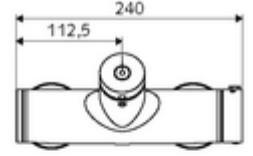

## Karma su, ThermoProtect termostat

Otomatik kapanmalı manuel tetikleme. Basit çalışma süresi ayarı. Duş bağlantısı üstte.

- Zaman ayarlı sıva üstü duş armatürü
  - Zaman ayarı düğmesi SC
  - EN 1111 uyarınca ThermoProtect termostat, kilidi açılabilir/kilitlenebilir sıcaklık kilidi 38 °C, soğuk su beslemesi kesildiğinde haşlanma koruması
  - Zaman ayarlı Kartus SC II
  - 2 çekvalf (EN 1717: EB)
- 2 S bağlantı ve rozet (derinlik ayarlı)
- Laufzeit: 5 - 30 s
- Maks. işletim sıcaklığı: 70 °C (80 °C termal dezenfeksiyon için)
- Werkstoff: Mahfaza Pirinç, içme suyu yönetmeliğine uygun
- Oberfläche: Krom
- Bağlantı: 2x DN 15 G 1/2 AG
- Gider: DN 15 G 1/2 AG (üst)
- : PA-IX 28574/IB, DVGW, Belgaqua
- Durchflussklasse: B
- Gewicht: 4,04 kg/Adet
- Verpackungseinheit: 1