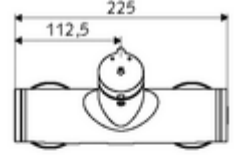

## Karma su

Otomatik kapanmalı manuel tetikleme. Basit çalışma süresi ayarı. Duş bağlantısı üstte.

- Zaman ayarlı siva üstü duş armatürü
  - Zaman ayarı düğmesi SC-M
  - Zaman ayarlı Kartus SC II sıcak su ayarlı
  - 2 çekvalf (EN 1717: EB)
- 2 S bağlantı ve rozet (derinlik ayarlı)
- Laufzeit: 5 - 30 s
- Maks. işletim sıcaklığı: 70 °C (80 °C termal dezenfeksiyon için)
- Werkstoff: Mahfaza Pirinç, içme suyu yönetmeliğine uygun
- Oberfläche: Krom
- Bağlantı: 2x DN 15 G 1/2 AG
- Gider: DN 15 G 1/2 AG (üst)
- : PA-IX 38241/IB, Belgaqua
- Durchflussklasse: B
- Gewicht: 3,78 kg/Adet
- Verpackungseinheit: 1