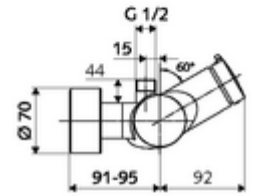

ürün numarası: 01 606 06 99

Karma su

Otomatik kapanmalı manuel tetikleme. Basit çalışma süresi ayarı. Duş bağlantısı üstte.

- Zaman ayarlı siva üstü duş armatürü
 - Zaman ayarı düğmesi SC-M
 - Zaman ayarlı Kartus SC II sıcak su ayarlı
 - 2 çekvalf (EN 1717: EB)
- 2 S bağlantı ve rozet (derinlik ayarlı)
- Laufzeit: 5 - 30 s
- Maks. işletim sıcaklığı: 70 °C (80 °C termal dezenfeksiyon için)
- Werkstoff: Mahfaza Pirinç, içme suyu yönetmeliğine uygun
- Oberfläche: Krom
- Bağlantı: 2x DN 15 G 1/2 AG
- Gider: DN 15 G 1/2 AG (üst)
- : PA-IX 38241/IB, Belgaqua
- Durchflussklasse: B
- Gewicht: 3,78 kg/Adet
- Verpackungseinheit: 1