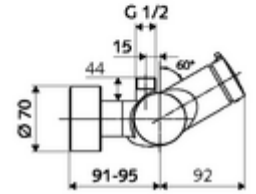

ürün numarası: 01 606 06 99

Karma su

Otomatik kapanmalı manuel tetikleme. Basit çalışma süresi ayarı. Duş bağlantısı üstte.

- Zaman ayarlı siva üstü duş armatürü
 - Zaman ayarı düğmesi SC-M
 - Zaman ayarlı Kartus SC II sıcak su ayarlı
 - 2 çekvalf (EN 1717: EB)
- 2 S bağlantı ve rozet (derinlik ayarlı)
- Laufzeit: 5 - 30 s
- Maks. işletim sıcaklığı: 70 °C (80 °C termal dezenfeksiyon için)
- Werkstoff: Mahfaza Pirinç, içme suyu yönetmeliğine uygun
- Oberfläche: Krom
- Bağlantı: 2x DN 15 G 1/2 AG
- Gider: DN 15 G 1/2 AG (üst)
- : PA-IX 38241/IB, Belgaqua
- Durchflussklasse: B
- Gewicht: 3,78 kg/Adet
- Verpackungseinheit: 1