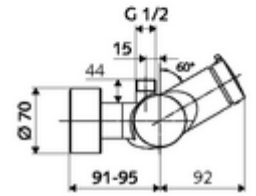

## Karma su

Otomatik kapanmalı manuel tetikleme. Basit çalışma süresi ayarı. Duş bağlantısı üstte.

- Zaman ayarlı siva üstü duş armatürü
  - Zaman ayarı düğmesi SC-M
  - Zaman ayarlı Kartus SC II sıcak su ayarlı
  - 2 çekvalf (EN 1717: EB)
- 2 S bağlantı ve rozet (derinlik ayarlı)
- Laufzeit: 5 - 30 s
- Maks. işletim sıcaklığı: 70 °C (80 °C termal dezenfeksiyon için)
- Werkstoff: Mahfaza Pirinç, içme suyu yönetmeliğine uygun
- Oberfläche: Krom
- Bağlantı: 2x DN 15 G 1/2 AG
- Gider: DN 15 G 1/2 AG (üst)
- : PA-IX 38241/IB, Belgaqua
- Durchflussklasse: B
- Gewicht: 3,78 kg/Adet
- Verpackungseinheit: 1