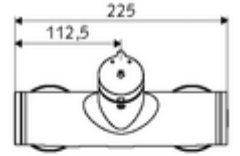

ürün numarası: 01 606 06 99

Karma su

Otomatik kapanmalı manuel tetikleme. Basit çalışma süresi ayarı. Duş bağlantısı üstte.

- Zaman ayarlı siva üstü duş armatürü
 - Zaman ayarı düğmesi SC-M
 - Zaman ayarlı Kartus SC II sıcak su ayarlı
 - 2 çekvalf (EN 1717: EB)
- 2 S bağlantı ve rozet (derinlik ayarlı)
- Laufzeit: 5 - 30 s
- Maks. işletim sıcaklığı: 70 °C (80 °C termal dezenfeksiyon için)
- Werkstoff: Mahfaza Pirinç, içme suyu yönetmeliğine uygun
- Oberfläche: Krom
- Bağlantı: 2x DN 15 G 1/2 AG
- Gider: DN 15 G 1/2 AG (üst)
- : PA-IX 38241/IB, Belgaqua
- Durchflussklasse: B
- Gewicht: 3,78 kg/Adet
- Verpackungseinheit: 1