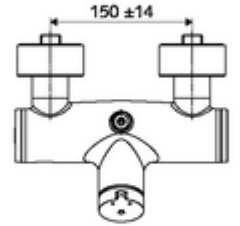

ürün numarası: 01 606 06 99

Karma su

Otomatik kapanmalı manuel tetikleme. Basit çalışma süresi ayarı. Duş bağlantısı üstte.

- Zaman ayarlı siva üstü duş armatürü
 - Zaman ayarı düğmesi SC-M
 - Zaman ayarlı Kartus SC II sıcak su ayarlı
 - 2 çekvalf (EN 1717: EB)
- 2 S bağlantı ve rozet (derinlik ayarlı)
- Laufzeit: 5 - 30 s
- Maks. işletim sıcaklığı: 70 °C (80 °C termal dezenfeksiyon için)
- Werkstoff: Mahfaza Pirinç, içme suyu yönetmeliğine uygun
- Oberfläche: Krom
- Bağlantı: 2x DN 15 G 1/2 AG
- Gider: DN 15 G 1/2 AG (üst)
- : PA-IX 38241/IB, Belgaqua
- Durchflussklasse: B
- Gewicht: 3,78 kg/Adet
- Verpackungseinheit: 1