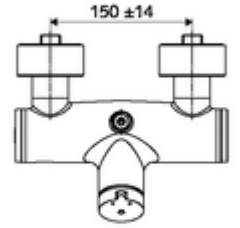

## Karma su

Otomatik kapanmalı manuel tetikleme. Basit çalışma süresi ayarı. Duş bağlantısı üstte.

- Zaman ayarlı siva üstü duş armatürü
  - Zaman ayarı düğmesi SC-M
  - Zaman ayarlı Kartus SC II sıcak su ayarlı
  - 2 çekvalf (EN 1717: EB)
- 2 S bağlantı ve rozet (derinlik ayarlı)
- Laufzeit: 5 - 30 s
- Maks. işletim sıcaklığı: 70 °C (80 °C termal dezenfeksiyon için)
- Werkstoff: Mahfaza Pirinç, içme suyu yönetmeliğine uygun
- Oberfläche: Krom
- Bağlantı: 2x DN 15 G 1/2 AG
- Gider: DN 15 G 1/2 AG (üst)
- : PA-IX 38241/IB, Belgaqua
- Durchflussklasse: B
- Gewicht: 3,78 kg/Adet
- Verpackungseinheit: 1