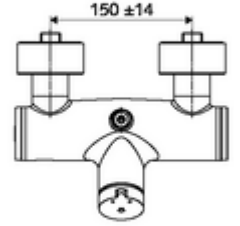

ürün numarası: 01 606 06 99

Karma su

Otomatik kapanmalı manuel tetikleme. Basit çalışma süresi ayarı. Duş bağlantısı üstte.

- Zaman ayarlı siva üstü duş armatürü
 - Zaman ayarı düğmesi SC-M
 - Zaman ayarlı Kartus SC II sıcak su ayarlı
 - 2 çekvalf (EN 1717: EB)
- 2 S bağlantı ve rozet (derinlik ayarlı)
- Laufzeit: 5 - 30 s
- Maks. işletim sıcaklığı: 70 °C (80 °C termal dezenfeksiyon için)
- Werkstoff: Mahfaza Pirinç, içme suyu yönetmeliğine uygun
- Oberfläche: Krom
- Bağlantı: 2x DN 15 G 1/2 AG
- Gider: DN 15 G 1/2 AG (üst)
- : PA-IX 38241/IB, Belgaqua
- Durchflussklasse: B
- Gewicht: 3,78 kg/Adet
- Verpackungseinheit: 1