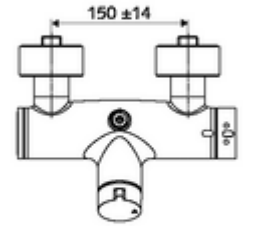

## Karma su, ThermoProtect termostat

Manuel açık/kapalı çalıştırma. Duş bağlantısı üstte.

- Aç/kapat sıva üstü duş armatürü
  - Çalıştırma düğmesi aç/kapat
  - EN 1111 uyarınca ThermoProtect termostat, kilidi açılabilir/kilitlenebilir sıcaklık kilidi 38 °C, soğuk su beslemesi kesildiğinde haşlanma koruması
  - açık/kapalı seramik kartuş
  - 2 çekvalf (EN 1717: EB)
- 2 S bağlantı ve rozet (derinlik ayarlı)
- Maks. işletim sıcaklığı: 70 °C (80 °C termal dezenfeksiyon için)
- Werkstoff: Mahfaza Pirinç, içme suyu yönetmeliğine uygun
- Oberfläche: Krom
- Bağlantı: 2x DN 15 G 1/2 AG
- Gider: DN 15 G 1/2 AG (üst)
- : PA-IX 38240/IB, Belgaqua
- Durchflussklasse: B
- Gewicht: 4,24 kg/Adet
- Verpackungseinheit: 1