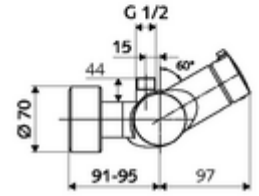

ürün numarası: 01 607 06 99

Karma su, ThermoProtect termostat

Manuel açık/kapalı çalıştırma. Duş bağlantısı üstte.

- Aç/kapat sıva üstü duş armatürü
 - Çalıştırma düğmesi aç/kapat
 - EN 1111 uyarınca ThermoProtect termostat, kilidi açılabilir/kilitlenebilir sıcaklık kilidi 38 °C, soğuk su beslemesi kesildiğinde haşlanma koruması
 - açık/kapalı seramik kartuş
 - 2 çekvalf (EN 1717: EB)
- 2 S bağlantı ve rozet (derinlik ayarlı)
- Maks. işletim sıcaklığı: 70 °C (80 °C termal dezenfeksiyon için)
- Werkstoff: Mahfaza Pirinç, içme suyu yönetmeliğine uygun
- Oberfläche: Krom
- Bağlantı: 2x DN 15 G 1/2 AG
- Gider: DN 15 G 1/2 AG (üst)
- : PA-IX 38240/IB, Belgaqua
- Durchflussklasse: B
- Gewicht: 4,24 kg/Adet
- Verpackungseinheit: 1