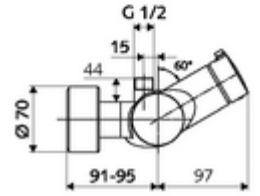

ürün numarası: 01 607 06 99

Karma su, ThermoProtect termostat

Manuel açık/kapalı çalıştırma. Duş bağlantısı üstte.

- Aç/kapat sıva üstü duş armatürü
 - Çalıştırma düğmesi aç/kapat
 - EN 1111 uyarınca ThermoProtect termostat, kilidi açılabilir/kilitlenebilir sıcaklık kilidi 38 °C, soğuk su beslemesi kesildiğinde haşlanma koruması
 - açık/kapalı seramik kartuş
 - 2 çekvalf (EN 1717: EB)
- 2 S bağlantı ve rozet (derinlik ayarlı)
- Maks. işletim sıcaklığı: 70 °C (80 °C termal dezenfeksiyon için)
- Werkstoff: Mahfaza Pirinç, içme suyu yönetmeliğine uygun
- Oberfläche: Krom
- Bağlantı: 2x DN 15 G 1/2 AG
- Gider: DN 15 G 1/2 AG (üst)
- : PA-IX 38240/IB, Belgaqua
- Durchflussklasse: B
- Gewicht: 4,24 kg/Adet
- Verpackungseinheit: 1