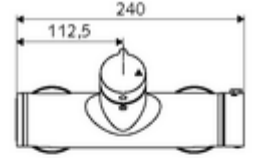

ürün numarası: 01 607 06 99

Karma su, ThermoProtect termostat

Manuel açık/kapalı çalıştırma. Duş bağlantısı üstte.

- Aç/kapat sıva üstü duş armatürü
 - Çalıştırma düğmesi aç/kapat
 - EN 1111 uyarınca ThermoProtect termostat, kilidi açılabilir/kilitlenebilir sıcaklık kilidi 38 °C, soğuk su beslemesi kesildiğinde haşlanma koruması
 - açık/kapalı seramik kartuş
 - 2 çekvalf (EN 1717: EB)
- 2 S bağlantı ve rozet (derinlik ayarlı)
- Maks. işletim sıcaklığı: 70 °C (80 °C termal dezenfeksiyon için)
- Werkstoff: Mahfaza Pirinç, içme suyu yönetmeliğine uygun
- Oberfläche: Krom
- Bağlantı: 2x DN 15 G 1/2 AG
- Gider: DN 15 G 1/2 AG (üst)
- : PA-IX 38240/IB, Belgaqua
- Durchflussklasse: B
- Gewicht: 4,24 kg/Adet
- Verpackungseinheit: 1