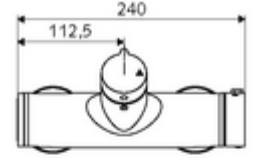

## Karma su, ThermoProtect termostat

Manuel açık/kapalı çalıştırma. Duş bağlantısı üstte.

- Aç/kapat sıva üstü duş armatürü
  - Çalıştırma düğmesi aç/kapat
  - EN 1111 uyarınca ThermoProtect termostat, kilidi açılabilir/kilitlenebilir sıcaklık kilidi 38 °C, soğuk su beslemesi kesildiğinde haşlanma koruması
  - açık/kapalı seramik kartuş
  - 2 çekvalf (EN 1717: EB)
- 2 S bağlantı ve rozet (derinlik ayarlı)
- Maks. işletim sıcaklığı: 70 °C (80 °C termal dezenfeksiyon için)
- Werkstoff: Mahfaza Pirinç, içme suyu yönetmeliğine uygun
- Oberfläche: Krom
- Bağlantı: 2x DN 15 G 1/2 AG
- Gider: DN 15 G 1/2 AG (üst)
- : PA-IX 38240/IB, Belgaqua
- Durchflussklasse: B
- Gewicht: 4,24 kg/Adet
- Verpackungseinheit: 1