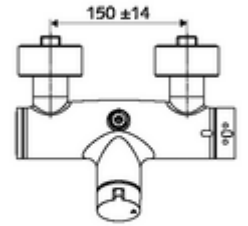

ürün numarası: 01 607 06 99

Karma su, ThermoProtect termostat

Manuel açık/kapalı çalıştırma. Duş bağlantısı üstte.

- Aç/kapat sıva üstü duş armatürü
 - Çalıştırma düğmesi aç/kapat
 - EN 1111 uyarınca ThermoProtect termostat, kilidi açılabilir/kilitlenebilir sıcaklık kilidi 38 °C, soğuk su beslemesi kesildiğinde haşlanma koruması
 - açık/kapalı seramik kartuş
 - 2 çekvalf (EN 1717: EB)
- 2 S bağlantı ve rozet (derinlik ayarlı)
- Maks. işletim sıcaklığı: 70 °C (80 °C termal dezenfeksiyon için)
- Werkstoff: Mahfaza Pirinç, içme suyu yönetmeliğine uygun
- Oberfläche: Krom
- Bağlantı: 2x DN 15 G 1/2 AG
- Gider: DN 15 G 1/2 AG (üst)
- : PA-IX 38240/IB, Belgaqua
- Durchflussklasse: B
- Gewicht: 4,24 kg/Adet
- Verpackungseinheit: 1