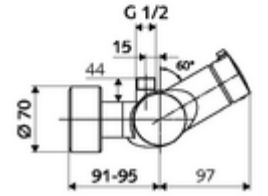

## Karma su, ThermoProtect termostat

Manuel açık/kapalı çalıştırma. Duş bağlantısı üstte.

- Aç/kapat sıva üstü duş armatürü
  - Çalıştırma düğmesi aç/kapat
  - EN 1111 uyarınca ThermoProtect termostat, kilidi açılabilir/kilitlenebilir sıcaklık kilidi 38 °C, soğuk su beslemesi kesildiğinde haşlanma koruması
  - açık/kapalı seramik kartuş
  - 2 çekvalf (EN 1717: EB)
- 2 S bağlantı ve rozet (derinlik ayarlı)
- Maks. işletim sıcaklığı: 70 °C (80 °C termal dezenfeksiyon için)
- Werkstoff: Mahfaza Pirinç, içme suyu yönetmeliğine uygun
- Oberfläche: Krom
- Bağlantı: 2x DN 15 G 1/2 AG
- Gider: DN 15 G 1/2 AG (üst)
- : PA-IX 38240/IB, Belgaqua
- Durchflussklasse: B
- Gewicht: 4,24 kg/Adet
- Verpackungseinheit: 1