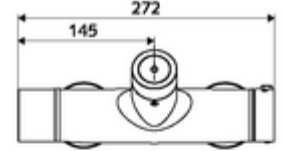

ürün numarası: 01 609 06 99

Karma su, ThermoProtect termostat

Otomatik kapanmalı CVD-Touch elektroniği ile tetiklenir. Pille işletim. Duş bağlantısı üstte. SCHELL su yönetim sistemi SWS ile ağ kurmak için uygun. SCHELL Single Control SSC üzerinden parametrelenebilir.

- Elektronik zaman ayarlı siva üstü duş armatürü
  - EN 1111 uyarınca ThermoProtect termostat, kilidi açılabilir/kilitlenebilir sıcaklık kilidi 38 °C, soğuk su beslemesi kesildiğinde haşlanma koruması
  - CVD-Touch-Elektronik, programlanabilir, su sıçraması ve su jetine karşı koruma IP65
  - 6V ön filtreli selenoid valf
  - 2 çekvalf (EN 1717: EB)
  - Pil bölmesi 6 V (entegre)
- 4x AA alkali pil 1,5 V
- 2 S bağlantı ve rozet (derinlik ayarlı)
- Einstellmöglichkeiten über SWS SSC
  - Çalıştırma gücü (hafif / orta / ağır)
  - Manuel programlama (Kapalı / Açık)
  - Maks. çalışma süresi (1 - 950 s)
  - Durgunluk deşarjı (Kapalı / 1 - 1000 s, son deşarjdan sonra her 1 - 250 h / her 1- 250 h)
  - Çalıştırma kilit süresi (Kapalı / 1 - 255 s, Timeout 1 - 2000 min)
- Einstellmöglichkeiten über manuelle Programmierung
  - Maks. çalışma süresi (4 - 120 s, 10 program kademesi)
  - Durgunluk deşarjı (Kapalı / 20 s, her 24 h)
- Fließdruck: 1,0 - 5,0 bar
- Max. Ruhedruck: 8 bar
- Maks. işletim sıcaklığı: 70 °C (80 °C termal dezenfeksiyon için)
- Werkstoff: Mahfaza Pirinç, içme suyu yönetmeliğine uygun
- Oberfläche: Krom
- Bağlantı: 2x DN 15 G 1/2 AG
- Gider: DN 15 G 1/2 AG (üst)
- : PA-IX 28574/IB, Belgaqua
- Durchflussklasse: B
- Gewicht: 4,31 kg/Adet
- Verpackungseinheit: 1

Makale numarası.: 23 775 00 99

Makale numarası.: 29 239 00 99

Makale numarası.: 29 240 00 99

Siva altı duş başlığı bağlantısında

Makale numarası.: 25 668 06 99

Makale numarası.: 25 667 06 99

Makale numarası.: 01 821 06 99

veya

veya

veya

veya

veya