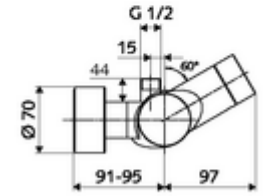

- Elektronik zaman ayarlı siva üstü duş armatürü
  - EN 1111 uyarınca ThermoProtect termostat, kilidi açılabilir/kilitlenebilir sıcaklık kilidi 38 °C, soğuk su beslemesi kesildiğinde haşlanma koruması
  - CVD-Touch-Elektronik, programlanabilir, su sıçraması ve su jetine karşı koruma IP65
  - 6V ön filtreli selenoid valf
  - 2 çekvalf (EN 1717: EB)
  - Pil bölmesi 6 V (entegre)
- 4x AA alkali pil 1,5 V
- 2 S bağlantı ve rozet (derinlik ayarlı)
- Einstellmöglichkeiten über SWS SSC
  - Çalıştırma gücü (hafif / orta / ağır)
  - Manuel programlama (Kapalı / Açık)
  - Maks. çalışma süresi (1 - 950 s)
  - Durgunluk deşarjı (Kapalı / 1 - 1000 s, son deşarjdan sonra her 1 - 250 h / her 1- 250 h)
  - Çalıştırma kilit süresi (Kapalı / 1 - 255 s, Timeout 1 - 2000 min)
- Einstellmöglichkeiten über manuelle Programmierung
  - Maks. çalışma süresi (4 - 120 s, 10 program kademesi)
  - Durgunluk deşarjı (Kapalı / 20 s, her 24 h)
- Fließdruck: 1,0 - 5,0 bar
- Max. Ruhedruck: 8 bar
- Maks. işletim sıcaklığı: 70 °C (80 °C termal dezenfeksiyon için)
- Werkstoff: Mahfaza Pirinç, içme suyu yönetmeliğine uygun
- Oberfläche: Krom
- Bağlantı: 2x DN 15 G 1/2 AG
- Gider: DN 15 G 1/2 AG (üst)
- : PA-IX 28574/IB, Belgaqua
- Durchflussklasse: B
- Gewicht: 4,31 kg/Adet
- Verpackungseinheit: 1