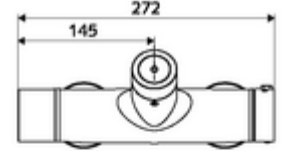

- Elektronik zaman ayarlı siva üstü duş armatürü
 - EN 1111 uyarınca ThermoProtect termostat, kilidi açılabilir/kilitlenebilir sıcaklık kilidi 38 °C, soğuk su beslemesi kesildiğinde haşlanma koruması
 - CVD-Touch-Elektronik, programlanabilir, su sıçraması ve su jetine karşı koruma IP65
 - 6V ön filtreli selenoid valf
 - 2 çekvalf (EN 1717: EB)
 - Pil bölmesi 6 V (entegre)
- 4x AA alkali pil 1,5 V
- 2 S bağlantı ve rozet (derinlik ayarlı)
- Einstellmöglichkeiten über SWS SSC
 - Çalıştırma gücü (hafif / orta / ağır)
 - Manuel programlama (Kapalı / Açık)
 - Maks. çalışma süresi (1 - 950 s)
 - Durgunluk deşarjı (Kapalı / 1 - 1000 s, son deşarjdan sonra her 1 - 250 h / her 1- 250 h)
 - Çalıştırma kilit süresi (Kapalı / 1 - 255 s, Timeout 1 - 2000 min)
- Einstellmöglichkeiten über manuelle Programmierung
 - Maks. çalışma süresi (4 - 120 s, 10 program kademesi)
 - Durgunluk deşarjı (Kapalı / 20 s, her 24 h)
- Fließdruck: 1,0 - 5,0 bar
- Max. Ruhedruck: 8 bar
- Maks. işletim sıcaklığı: 70 °C (80 °C termal dezenfeksiyon için)
- Werkstoff: Mahfaza Pirinç, içme suyu yönetmeliğine uygun
- Oberfläche: Krom
- Bağlantı: 2x DN 15 G 1/2 AG
- Gider: DN 15 G 1/2 AG (üst)
- : PA-IX 28574/IB, Belgaqua
- Durchflussklasse: B
- Gewicht: 4,31 kg/Adet
- Verpackungseinheit: 1