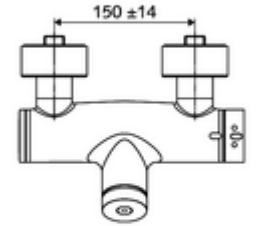

ürün numarası: 01 610 06 99

Karma su, ThermoProtect termostat

Otomatik kapanmalı manuel tetikleme. Basit çalışma süresi ayarı. Duş bağlantısı altta.

- Zaman ayarlı sıva üstü duş armatürü
  - Zaman ayarı düğmesi SC
  - EN 1111 uyarınca ThermoProtect termostat, kilidi açılabilir/kilitlenebilir sıcaklık kilidi 38 °C, soğuk su beslemesi kesildiğinde haşlanma koruması
  - Zaman ayarlı Kartus SC II
  - 2 çekvalf (EN 1717: EB)
- 2 S bağlantı ve rozet (derinlik ayarlı)
- Laufzeit: 5 - 30 s
- Maks. işletim sıcaklığı: 70 °C (80 °C termal dezenfeksiyon için)
- Werkstoff: Mahfaza Pirinç, içme suyu yönetmeliğine uygun
- Oberfläche: Krom
- Bağlantı: 2x DN 15 G 1/2 AG
- Gider: DN 15 G 1/2 AG (alt)
- : PA-IX 28574/IB, DVGW, Belgaqua
- Durchflussklasse: B
- Gewicht: 4,05 kg/Adet
- Verpackungseinheit: 1

Makale numarası.: 23 775 00 99
Makale numarası.: 29 207 06 99
Makale numarası.: 29 208 06 99
Makale numarası.: 29 239 00 99
Makale numarası.: 29 240 00 99

veya
veya
veya
veya