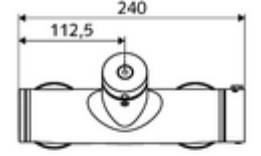

## Karma su, ThermoProtect termostat

Otomatik kapanmalı manuel tetikleme. Basit çalışma süresi ayarı. Duş bağlantısı altta.

- Zaman ayarlı sıva üstü duş armatürü
  - Zaman ayarı düğmesi SC
  - EN 1111 uyarınca ThermoProtect termostat, kilidi açılabilir/kilitlenebilir sıcaklık kilidi 38 °C, soğuk su beslemesi kesildiğinde haşlanma koruması
  - Zaman ayarlı Kartus SC II
  - 2 çekvalf (EN 1717: EB)
- 2 S bağlantı ve rozet (derinlik ayarlı)
- Laufzeit: 5 - 30 s
- Maks. işletim sıcaklığı: 70 °C (80 °C termal dezenfeksiyon için)
- Werkstoff: Mahfaza Pirinç, içme suyu yönetmeliğine uygun
- Oberfläche: Krom
- Bağlantı: 2x DN 15 G 1/2 AG
- Gider: DN 15 G 1/2 AG (alt)
- : PA-IX 28574/IB, DVGW, Belgaqua
- Durchflussklasse: B
- Gewicht: 4,05 kg/Adet
- Verpackungseinheit: 1