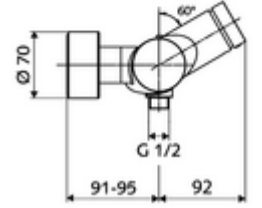

## Karma su, ThermoProtect termostat

Otomatik kapanmalı manuel tetikleme. Basit çalışma süresi ayarı. Duş bağlantısı altta.

- Zaman ayarlı sıva üstü duş armatürü
  - Zaman ayarı düğmesi SC
  - EN 1111 uyarınca ThermoProtect termostat, kilidi açılabilir/kilitlenebilir sıcaklık kilidi 38 °C, soğuk su beslemesi kesildiğinde haşlanma koruması
  - Zaman ayarlı Kartus SC II
  - 2 çekvalf (EN 1717: EB)
- 2 S bağlantı ve rozet (derinlik ayarlı)
- Laufzeit: 5 - 30 s
- Maks. işletim sıcaklığı: 70 °C (80 °C termal dezenfeksiyon için)
- Werkstoff: Mahfaza Pirinç, içme suyu yönetmeliğine uygun
- Oberfläche: Krom
- Bağlantı: 2x DN 15 G 1/2 AG
- Gider: DN 15 G 1/2 AG (alt)
- : PA-IX 28574/IB, DVGW, Belgaqua
- Durchflussklasse: B
- Gewicht: 4,05 kg/Adet
- Verpackungseinheit: 1