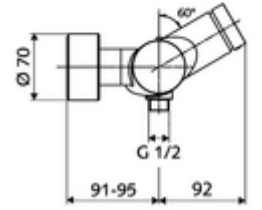

ürün numarası: 01 610 06 99

Karma su, ThermoProtect termostat

Otomatik kapanmalı manuel tetikleme. Basit çalışma süresi ayarı. Duş bağlantısı altta.

- Zaman ayarlı sıva üstü duş armatürü
 - Zaman ayarı düğmesi SC
 - EN 1111 uyarınca ThermoProtect termostat, kilidi açılabilir/kilitlenebilir sıcaklık kilidi 38 °C, soğuk su beslemesi kesildiğinde haşlanma koruması
 - Zaman ayarlı Kartus SC II
 - 2 çekvalf (EN 1717: EB)
- 2 S bağlantı ve rozet (derinlik ayarlı)
- Laufzeit: 5 - 30 s
- Maks. işletim sıcaklığı: 70 °C (80 °C termal dezenfeksiyon için)
- Werkstoff: Mahfaza Pirinç, içme suyu yönetmeliğine uygun
- Oberfläche: Krom
- Bağlantı: 2x DN 15 G 1/2 AG
- Gider: DN 15 G 1/2 AG (alt)
- : PA-IX 28574/IB, DVGW, Belgaqua
- Durchflussklasse: B
- Gewicht: 4,05 kg/Adet
- Verpackungseinheit: 1