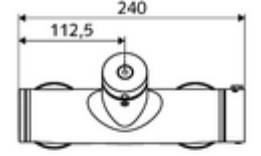

ürün numarası: 01 610 06 99

Karma su, ThermoProtect termostat

Otomatik kapanmalı manuel tetikleme. Basit çalışma süresi ayarı. Duş bağlantısı altta.

- Zaman ayarlı sıva üstü duş armatürü
  - Zaman ayarı düğmesi SC
  - EN 1111 uyarınca ThermoProtect termostat, kilidi açılabilir/kilitlenebilir sıcaklık kilidi 38 °C, soğuk su beslemesi kesildiğinde haşlanma koruması
  - Zaman ayarlı Kartus SC II
  - 2 çekvalf (EN 1717: EB)
- 2 S bağlantı ve rozet (derinlik ayarlı)
- Laufzeit: 5 - 30 s
- Maks. işletim sıcaklığı: 70 °C (80 °C termal dezenfeksiyon için)
- Werkstoff: Mahfaza Pirinç, içme suyu yönetmeliğine uygun
- Oberfläche: Krom
- Bağlantı: 2x DN 15 G 1/2 AG
- Gider: DN 15 G 1/2 AG (alt)
- : PA-IX 28574/IB, DVGW, Belgaqua
- Durchflussklasse: B
- Gewicht: 4,05 kg/Adet
- Verpackungseinheit: 1

Makale numarası.: 23 775 00 99
Makale numarası.: 29 207 06 99
Makale numarası.: 29 208 06 99
Makale numarası.: 29 239 00 99
Makale numarası.: 29 240 00 99

veya
veya
veya
veya