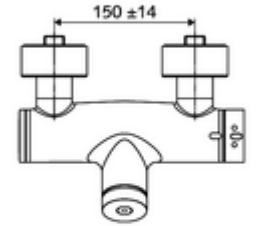

## Karma su, ThermoProtect termostat

Otomatik kapanmalı manuel tetikleme. Basit çalışma süresi ayarı. Duş bağlantısı altta.

- Zaman ayarlı sıva üstü duş armatürü
  - Zaman ayarı düğmesi SC
  - EN 1111 uyarınca ThermoProtect termostat, kilidi açılabilir/kilitlenebilir sıcaklık kilidi 38 °C, soğuk su beslemesi kesildiğinde haşlanma koruması
  - Zaman ayarlı Kartus SC II
  - 2 çekvalf (EN 1717: EB)
- 2 S bağlantı ve rozet (derinlik ayarlı)
- Laufzeit: 5 - 30 s
- Maks. işletim sıcaklığı: 70 °C (80 °C termal dezenfeksiyon için)
- Werkstoff: Mahfaza Pirinç, içme suyu yönetmeliğine uygun
- Oberfläche: Krom
- Bağlantı: 2x DN 15 G 1/2 AG
- Gider: DN 15 G 1/2 AG (alt)
- : PA-IX 28574/IB, DVGW, Belgaqua
- Durchflussklasse: B
- Gewicht: 4,05 kg/Adet
- Verpackungseinheit: 1