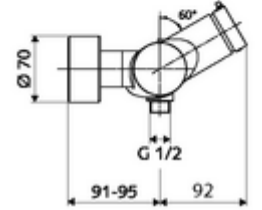

ürün numarası: 01 611 06 99

Karma su

Otomatik kapanmalı manuel tetikleme. Basit çalışma süresi ayarı. Duş bağlantısı altta.

- Zaman ayarlı siva üstü duş armatürü
 - Zaman ayarı düğmesi SC-M
 - Zaman ayarlı Kartus SC II sıcak su ayarlı
 - 2 çekvalf (EN 1717: EB)
- 2 S bağlantı ve rozet (derinlik ayarlı)
- Laufzeit: 5 - 30 s
- Maks. işletim sıcaklığı: 70 °C (80 °C termal dezenfeksiyon için)
- Werkstoff: Mahfaza Piring, içme suyu yönetmeliğine uygun
- Oberfläche: Krom
- Bağlantı: 2x DN 15 G 1/2 AG
- Gider: DN 15 G 1/2 AG (alt)
- : PA-IX 38241/IB, Belgaqua
- Durchflussklasse: B
- Gewicht: 3,76 kg/Adet
- Verpackungseinheit: 1