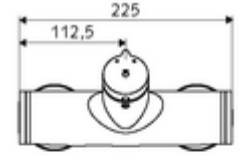

## Karma su

Otomatik kapanmalı manuel tetikleme. Basit çalışma süresi ayarı. Duş bağlantısı altta.

- Zaman ayarlı siva üstü duş armatürü
  - Zaman ayarı düğmesi SC-M
  - Zaman ayarlı Kartus SC II sıcak su ayarlı
  - 2 çekvalf (EN 1717: EB)
- 2 S bağlantı ve rozet (derinlik ayarlı)
- Laufzeit: 5 - 30 s
- Maks. işletim sıcaklığı: 70 °C (80 °C termal dezenfeksiyon için)
- Werkstoff: Mahfaza Piring, içme suyu yönetmeliğine uygun
- Oberfläche: Krom
- Bağlantı: 2x DN 15 G 1/2 AG
- Gider: DN 15 G 1/2 AG (alt)
- : PA-IX 38241/IB, Belgaqua
- Durchflussklasse: B
- Gewicht: 3,76 kg/Adet
- Verpackungseinheit: 1