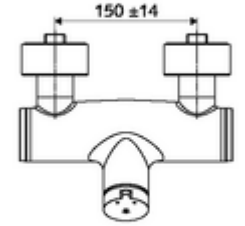

## Karma su

Otomatik kapanmalı manuel tetikleme. Basit çalışma süresi ayarı. Duş bağlantısı altta.

- Zaman ayarlı siva üstü duş armatürü
  - Zaman ayarı düğmesi SC-M
  - Zaman ayarlı Kartus SC II sıcak su ayarlı
  - 2 çekvalf (EN 1717: EB)
- 2 S bağlantı ve rozet (derinlik ayarlı)
- Laufzeit: 5 - 30 s
- Maks. işletim sıcaklığı: 70 °C (80 °C termal dezenfeksiyon için)
- Werkstoff: Mahfaza Piring, içme suyu yönetmeliğine uygun
- Oberfläche: Krom
- Bağlantı: 2x DN 15 G 1/2 AG
- Gider: DN 15 G 1/2 AG (alt)
- : PA-IX 38241/IB, Belgaqua
- Durchflussklasse: B
- Gewicht: 3,76 kg/Adet
- Verpackungseinheit: 1