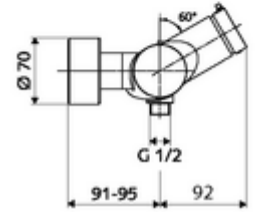

ürün numarası: 01 611 06 99

Karma su

Otomatik kapanmalı manuel tetikleme. Basit çalışma süresi ayarı. Duş bağlantısı altta.

- Zaman ayarlı siva üstü duş armatürü
 - Zaman ayarı düğmesi SC-M
 - Zaman ayarlı Kartus SC II sıcak su ayarlı
 - 2 çekvalf (EN 1717: EB)
- 2 S bağlantı ve rozet (derinlik ayarlı)
- Laufzeit: 5 - 30 s
- Maks. işletim sıcaklığı: 70 °C (80 °C termal dezenfeksiyon için)
- Werkstoff: Mahfaza Piring, içme suyu yönetmeliğine uygun
- Oberfläche: Krom
- Bağlantı: 2x DN 15 G 1/2 AG
- Gider: DN 15 G 1/2 AG (alt)
- : PA-IX 38241/IB, Belgaqua
- Durchflussklasse: B
- Gewicht: 3,76 kg/Adet
- Verpackungseinheit: 1