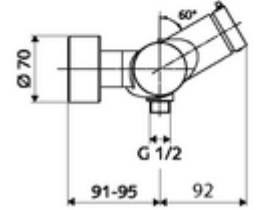

## Karma su

Otomatik kapanmalı manuel tetikleme. Basit çalışma süresi ayarı. Duş bağlantısı altta.

- Zaman ayarlı siva üstü duş armatürü
  - Zaman ayarı düğmesi SC-M
  - Zaman ayarlı Kartus SC II sıcak su ayarlı
  - 2 çekvalf (EN 1717: EB)
- 2 S bağlantı ve rozet (derinlik ayarlı)
- Laufzeit: 5 - 30 s
- Maks. işletim sıcaklığı: 70 °C (80 °C termal dezenfeksiyon için)
- Werkstoff: Mahfaza Piring, içme suyu yönetmeliğine uygun
- Oberfläche: Krom
- Bağlantı: 2x DN 15 G 1/2 AG
- Gider: DN 15 G 1/2 AG (alt)
- : PA-IX 38241/IB, Belgaqua
- Durchflussklasse: B
- Gewicht: 3,76 kg/Adet
- Verpackungseinheit: 1