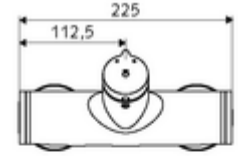

ürün numarası: 01 611 06 99

Karma su

Otomatik kapanmalı manuel tetikleme. Basit çalışma süresi ayarı. Duş bağlantısı altta.

- Zaman ayarlı siva üstü duş armatürü
 - Zaman ayarı düğmesi SC-M
 - Zaman ayarlı Kartus SC II sıcak su ayarlı
 - 2 çekvalf (EN 1717: EB)
- 2 S bağlantı ve rozet (derinlik ayarlı)
- Laufzeit: 5 - 30 s
- Maks. işletim sıcaklığı: 70 °C (80 °C termal dezenfeksiyon için)
- Werkstoff: Mahfaza Piring, içme suyu yönetmeliğine uygun
- Oberfläche: Krom
- Bağlantı: 2x DN 15 G 1/2 AG
- Gider: DN 15 G 1/2 AG (alt)
- : PA-IX 38241/IB, Belgaqua
- Durchflussklasse: B
- Gewicht: 3,76 kg/Adet
- Verpackungseinheit: 1