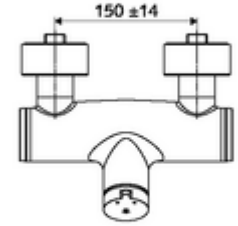

ürün numarası: 01 611 06 99

Karma su

Otomatik kapanmalı manuel tetikleme. Basit çalışma süresi ayarı. Duş bağlantısı altta.

- Zaman ayarlı siva üstü duş armatürü
 - Zaman ayarı düğmesi SC-M
 - Zaman ayarlı Kartus SC II sıcak su ayarlı
 - 2 çekvalf (EN 1717: EB)
- 2 S bağlantı ve rozet (derinlik ayarlı)
- Laufzeit: 5 - 30 s
- Maks. işletim sıcaklığı: 70 °C (80 °C termal dezenfeksiyon için)
- Werkstoff: Mahfaza Piring, içme suyu yönetmeliğine uygun
- Oberfläche: Krom
- Bağlantı: 2x DN 15 G 1/2 AG
- Gider: DN 15 G 1/2 AG (alt)
- : PA-IX 38241/IB, Belgaqua
- Durchflussklasse: B
- Gewicht: 3,76 kg/Adet
- Verpackungseinheit: 1