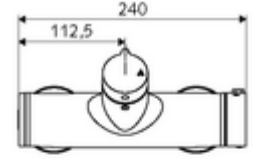

ürün numarası: 01 612 06 99

Karma su, ThermoProtect termostat

Manuel açık/kapalı çalıştırma. Duş bağlantısı altta.

- Aç/kapat sıva üstü duş armatürü
 - Çalıştırma düğmesi aç/kapat
 - EN 1111 uyarınca ThermoProtect termostat, kilidi açılabilir/kilitlenebilir sıcaklık kilidi 38 °C, soğuk su beslemesi kesildiğinde haşlanma koruması
 - açık/kapalı seramik kartuş
 - 2 çekvalf (EN 1717: EB)
- 2 S bağlantı ve rozet (derinlik ayarlı)
- Maks. işletim sıcaklığı: 70 °C (80 °C termal dezenfeksiyon için)
- Werkstoff: Mahfaza Pirinç, içme suyu yönetmeliğine uygun
- Oberfläche: Krom
- Bağlantı: 2x DN 15 G 1/2 AG
- Gider: DN 15 G 1/2 AG (alt)
- : PA-IX 38240/IB, Belgaqua
- Durchflussklasse: B
- Gewicht: 4,21 kg/Adet
- Verpackungseinheit: 1