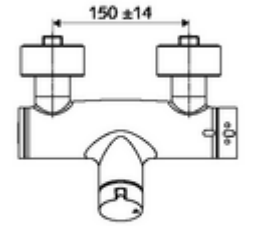

ürün numarası: 01 612 06 99

Karma su, ThermoProtect termostat

Manuel açık/kapalı çalıştırma. Duş bağlantısı altta.

- Aç/kapat sıva üstü duş armatürü
 - Çalıştırma düğmesi aç/kapat
 - EN 1111 uyarınca ThermoProtect termostat, kilidi açılabilir/kilitlenebilir sıcaklık kilidi 38 °C, soğuk su beslemesi kesildiğinde haşlanma koruması
 - açık/kapalı seramik kartuş
 - 2 çekvalf (EN 1717: EB)
- 2 S bağlantı ve rozet (derinlik ayarlı)
- Maks. işletim sıcaklığı: 70 °C (80 °C termal dezenfeksiyon için)
- Werkstoff: Mahfaza Pirinç, içme suyu yönetmeliğine uygun
- Oberfläche: Krom
- Bağlantı: 2x DN 15 G 1/2 AG
- Gider: DN 15 G 1/2 AG (alt)
- : PA-IX 38240/IB, Belgaqua
- Durchflussklasse: B
- Gewicht: 4,21 kg/Adet
- Verpackungseinheit: 1