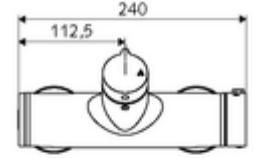

ürün numarası: 01 612 06 99

Karma su, ThermoProtect termostat

Manuel açık/kapalı çalıştırma. Duş bağlantısı altta.

- Aç/kapat sıva üstü duş armatürü
 - Çalıştırma düğmesi aç/kapat
 - EN 1111 uyarınca ThermoProtect termostat, kilidi açılabilir/kilitlenebilir sıcaklık kilidi 38 °C, soğuk su beslemesi kesildiğinde haşlanma koruması
 - açık/kapalı seramik kartuş
 - 2 çekvalf (EN 1717: EB)
- 2 S bağlantı ve rozet (derinlik ayarlı)
- Maks. işletim sıcaklığı: 70 °C (80 °C termal dezenfeksiyon için)
- Werkstoff: Mahfaza Pirinç, içme suyu yönetmeliğine uygun
- Oberfläche: Krom
- Bağlantı: 2x DN 15 G 1/2 AG
- Gider: DN 15 G 1/2 AG (alt)
- : PA-IX 38240/IB, Belgaqua
- Durchflussklasse: B
- Gewicht: 4,21 kg/Adet
- Verpackungseinheit: 1