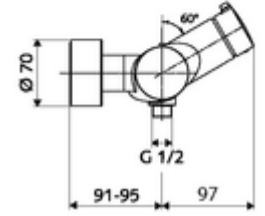

ürün numarası: 01 612 06 99

Karma su, ThermoProtect termostat

Manuel açık/kapalı çalıştırma. Duş bağlantısı altta.

- Aç/kapat sıva üstü duş armatürü
 - Çalıştırma düğmesi aç/kapat
 - EN 1111 uyarınca ThermoProtect termostat, kilidi açılabilir/kilitlenebilir sıcaklık kilidi 38 °C, soğuk su beslemesi kesildiğinde haşlanma koruması
 - açık/kapalı seramik kartuş
 - 2 çekvalf (EN 1717: EB)
- 2 S bağlantı ve rozet (derinlik ayarlı)
- Maks. işletim sıcaklığı: 70 °C (80 °C termal dezenfeksiyon için)
- Werkstoff: Mahfaza Pirinç, içme suyu yönetmeliğine uygun
- Oberfläche: Krom
- Bağlantı: 2x DN 15 G 1/2 AG
- Gider: DN 15 G 1/2 AG (alt)
- : PA-IX 38240/IB, Belgaqua
- Durchflussklasse: B
- Gewicht: 4,21 kg/Adet
- Verpackungseinheit: 1