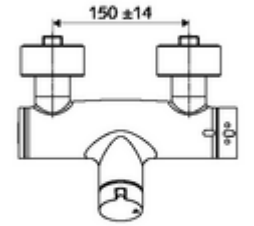

ürün numarası: 01 612 06 99

Karma su, ThermoProtect termostat

Manuel açık/kapalı çalıştırma. Duş bağlantısı altta.

- Aç/kapat sıva üstü duş armatürü
 - Çalıştırma düğmesi aç/kapat
 - EN 1111 uyarınca ThermoProtect termostat, kilidi açılabilir/kilitlenebilir sıcaklık kilidi 38 °C, soğuk su beslemesi kesildiğinde haşlanma koruması
 - açık/kapalı seramik kartuş
 - 2 çekvalf (EN 1717: EB)
- 2 S bağlantı ve rozet (derinlik ayarlı)
- Maks. işletim sıcaklığı: 70 °C (80 °C termal dezenfeksiyon için)
- Werkstoff: Mahfaza Pirinç, içme suyu yönetmeliğine uygun
- Oberfläche: Krom
- Bağlantı: 2x DN 15 G 1/2 AG
- Gider: DN 15 G 1/2 AG (alt)
- : PA-IX 38240/IB, Belgaqua
- Durchflussklasse: B
- Gewicht: 4,21 kg/Adet
- Verpackungseinheit: 1