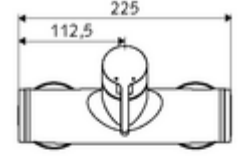

ürün numarası: 01 613 06 99

Karma su

Manuel açık/kapalı çalıştırma. Duş bağlantısı altta.

- Tek kollu sıva üstü duş armatürü
 - Tek kollu musluk
 - Sıcak su ve debi ayarlı tek kollu karıştırıcı seramik kartuş
- 2 çekvalf (EN 1717: EB)
- 2 S bağlantı ve rozet (derinlik ayarlı)

- Maks. işletim sıcaklığı: 70 °C (80 °C termal dezenfeksiyon için)
- Werkstoff: Mahfaza Pirinç, içme suyu yönetmeliğine uygun
- Oberfläche: Krom
- Bağlantı: 2x DN 15 G 1/2 AG
- Gider: DN 15 G 1/2 AG (alt)
- : PA-IX 38242/IB, Belgaqua
- Durchflussklasse: B