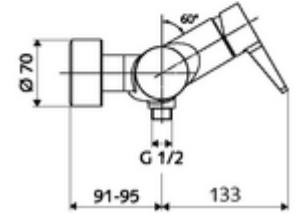

ürün numarası: 01 613 06 99

Karma su

Manuel açık/kapalı çalıştırma. Duş bağlantısı altta.

- Tek kollu sıva üstü duş armatürü
  - Tek kollu musluk
  - Sıcak su ve debi ayarlı tek kollu karıştırıcı seramik kartuş
- 2 çekvalf (EN 1717: EB)
- 2 S bağlantı ve rozet (derinlik ayarlı)

- Maks. işletim sıcaklığı: 70 °C (80 °C termal dezenfeksiyon için)
- Werkstoff: Mahfaza Pirinç, içme suyu yönetmeliğine uygun
- Oberfläche: Krom
- Bağlantı: 2x DN 15 G 1/2 AG
- Gider: DN 15 G 1/2 AG (alt)
- : PA-IX 38242/IB, Belgaqua
- Durchflussklasse: B

- Gewicht: 3,99 kg/Adet
- Verpackungseinheit: 1

Makale numarası.: 23 775 00 99

Makale numarası.: 29 207 06 99

Makale numarası.: 29 208 06 99

Makale numarası.: 29 239 00 99

Makale numarası.: 29 240 00 99

veya

veya

veya

veya