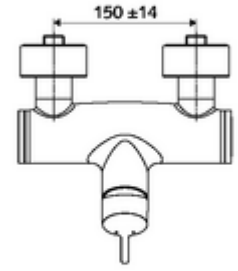

ürün numarası: 01 613 06 99

Karma su

Manuel açık/kapalı çalıştırma. Duş bağlantısı altta.

- Tek kollu sıva üstü duş armatürü
 - Tek kollu musluk
 - Sıcak su ve debi ayarlı tek kollu karıştırıcı seramik kartuş
- 2 çekvalf (EN 1717: EB)
- 2 S bağlantı ve rozet (derinlik ayarlı)

- Maks. işletim sıcaklığı: 70 °C (80 °C termal dezenfeksiyon için)
- Werkstoff: Mahfaza Pirinç, içme suyu yönetmeliğine uygun
- Oberfläche: Krom
- Bağlantı: 2x DN 15 G 1/2 AG
- Gider: DN 15 G 1/2 AG (alt)
- : PA-IX 38242/IB, Belgaqua
- Durchflussklasse: B