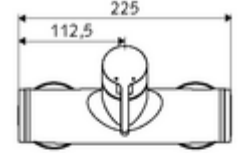

ürün numarası: 01 613 06 99

Karma su

Manuel açık/kapalı çalıştırma. Duş bağlantısı altta.

- Tek kollu sıva üstü duş armatürü
  - Tek kollu musluk
  - Sıcak su ve debi ayarlı tek kollu karıştırıcı seramik kartuş
- 2 çekvalf (EN 1717: EB)
- 2 S bağlantı ve rozet (derinlik ayarlı)

- Maks. işletim sıcaklığı: 70 °C (80 °C termal dezenfeksiyon için)
- Werkstoff: Mahfaza Pirinç, içme suyu yönetmeliğine uygun
- Oberfläche: Krom
- Bağlantı: 2x DN 15 G 1/2 AG
- Gider: DN 15 G 1/2 AG (alt)
- : PA-IX 38242/IB, Belgaqua
- Durchflussklasse: B

- Gewicht: 3,99 kg/Adet
- Verpackungseinheit: 1

Makale numarası.: 23 775 00 99

Makale numarası.: 29 207 06 99

Makale numarası.: 29 208 06 99

Makale numarası.: 29 239 00 99

Makale numarası.: 29 240 00 99

veya

veya

veya

veya