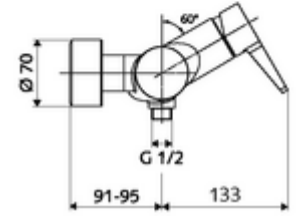

ürün numarası: 01 613 06 99

Karma su

Manuel açık/kapalı çalıştırma. Duş bağlantısı altta.

- Tek kollu siva üstü duş armatürü
  - Tek kollu musluk
  - Sıcak su ve debi ayarlı tek kollu karıştırıcı seramik kartuş
- 2 çekvalf (EN 1717: EB)
- 2 S bağlantı ve rozet (derinlik ayarlı)

- Maks. işletim sıcaklığı: 70 °C (80 °C termal dezenfeksiyon için)
- Werkstoff: Mahfaza Pirinç, içme suyu yönetmeliğine uygun
- Oberfläche: Krom
- Bağlantı: 2x DN 15 G 1/2 AG
- Gider: DN 15 G 1/2 AG (alt)
- : PA-IX 38242/IB, Belgaqua
- Durchflussklasse: B

- Gewicht: 3,99 kg/Adet
- Verpackungseinheit: 1

Makale numarası.: 23 775 00 99

Makale numarası.: 29 207 06 99

Makale numarası.: 29 208 06 99

Makale numarası.: 29 239 00 99

Makale numarası.: 29 240 00 99

veya

veya

veya

veya