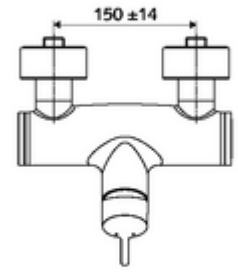

ürün numarası: 01 613 06 99

Karma su

Manuel açık/kapalı çalıştırma. Duş bağlantısı altta.

- Tek kollu sıva üstü duş armatürü
  - Tek kollu musluk
  - Sıcak su ve debi ayarlı tek kollu karıştırıcı seramik kartuş
- 2 çekvalf (EN 1717: EB)
- 2 S bağlantı ve rozet (derinlik ayarlı)

- Maks. işletim sıcaklığı: 70 °C (80 °C termal dezenfeksiyon için)
- Werkstoff: Mahfaza Pirinç, içme suyu yönetmeliğine uygun
- Oberfläche: Krom
- Bağlantı: 2x DN 15 G 1/2 AG
- Gider: DN 15 G 1/2 AG (alt)
- : PA-IX 38242/IB, Belgaqua
- Durchflussklasse: B

- Gewicht: 3,99 kg/Adet
- Verpackungseinheit: 1

Makale numarası.: 23 775 00 99

Makale numarası.: 29 207 06 99

Makale numarası.: 29 208 06 99

Makale numarası.: 29 239 00 99

Makale numarası.: 29 240 00 99

veya

veya

veya

veya