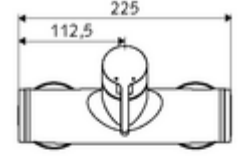

ürün numarası: 01 613 06 99

Karma su

Manuel açık/kapalı çalıştırma. Duş bağlantısı altta.

- Tek kollu siva üstü duş armatürü
  - Tek kollu musluk
  - Sıcak su ve debi ayarlı tek kollu karıştırıcı seramik kartuş
- 2 çekvalf (EN 1717: EB)
- 2 S bağlantı ve rozet (derinlik ayarlı)

- Maks. işletim sıcaklığı: 70 °C (80 °C termal dezenfeksiyon için)
- Werkstoff: Mahfaza Pirinç, içme suyu yönetmeliğine uygun
- Oberfläche: Krom
- Bağlantı: 2x DN 15 G 1/2 AG
- Gider: DN 15 G 1/2 AG (alt)
- : PA-IX 38242/IB, Belgaqua
- Durchflussklasse: B

- Gewicht: 3,99 kg/Adet
- Verpackungseinheit: 1

Makale numarası.: 23 775 00 99

Makale numarası.: 29 207 06 99

Makale numarası.: 29 208 06 99

Makale numarası.: 29 239 00 99

Makale numarası.: 29 240 00 99

veya

veya

veya

veya