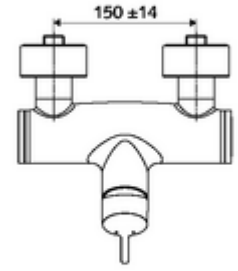

ürün numarası: 01 613 06 99

Karma su

Manuel açık/kapalı çalıştırma. Duş bağlantısı altta.

- Tek kollu siva üstü duş armatürü
  - Tek kollu musluk
  - Sıcak su ve debi ayarlı tek kollu karıştırıcı seramik kartuş
- 2 çekvalf (EN 1717: EB)
- 2 S bağlantı ve rozet (derinlik ayarlı)

- Maks. işletim sıcaklığı: 70 °C (80 °C termal dezenfeksiyon için)
- Werkstoff: Mahfaza Pirinç, içme suyu yönetmeliğine uygun
- Oberfläche: Krom
- Bağlantı: 2x DN 15 G 1/2 AG
- Gider: DN 15 G 1/2 AG (alt)
- : PA-IX 38242/IB, Belgaqua
- Durchflussklasse: B

- Gewicht: 3,99 kg/Adet
- Verpackungseinheit: 1

Makale numarası.: 23 775 00 99

Makale numarası.: 29 207 06 99

Makale numarası.: 29 208 06 99

Makale numarası.: 29 239 00 99

Makale numarası.: 29 240 00 99

veya

veya

veya

veya