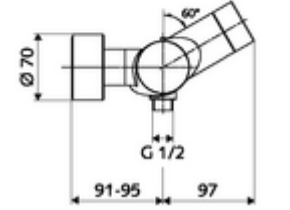

- Elektronik zaman ayarlı siva üstü duş armatürü
 - EN 1111 uyarınca ThermoProtect termostat, kilidi açılabilir/kilitlenebilir sıcaklık kilidi 38 °C, soğuk su beslemesi kesildiğinde haşlanma koruması
 - CVD-Touch-Elektronik, programlanabilir, su sıçraması ve su jetine karşı koruma IP65
 - 6V ön filtreli selenoid valf
 - 2 çekvalf (EN 1717: EB)
 - Pil bölmesi 6 V (entegre)
- 4x AA alkali pil 1,5 V
- 2 S bağlantı ve rozet (derinlik ayarlı)
- Einstellmöglichkeiten über SWS SSC
 - Çalıştırma gücü (hafif / orta / ağır)
 - Manuel programlama (Kapalı / Açık)
 - Maks. çalışma süresi (1 - 950 s)
 - Durgunluk deşarjı (Kapalı / 1 - 1000 s, son deşarjdan sonra her 1 - 250 h / her 1- 250 h)
 - Çalıştırma kilit süresi (Kapalı / 1 - 255 s, Timeout 1 - 2000 min)
- Einstellmöglichkeiten über manuelle Programmierung
 - Maks. çalışma süresi (4 - 120 s, 10 program kademesi)
 - Durgunluk deşarjı (Kapalı / 20 s, her 24 h)
- Fließdruck: 1,0 - 5,0 bar
- Max. Ruhedruck: 8 bar
- Maks. işletim sıcaklığı: 70 °C (80 °C termal dezenfeksiyon için)
- Werkstoff: Mahfaza Pirinç, içme suyu yönetmeliğine uygun
- Oberfläche: Krom
- Bağlantı: 2x DN 15 G 1/2 AG
- Gider: DN 15 G 1/2 AG (alt)
- : PA-IX 28574/IB, Belgaqua
- Durchflussklasse: B
- Gewicht: 4,29 kg/Adet
- Verpackungseinheit: 1