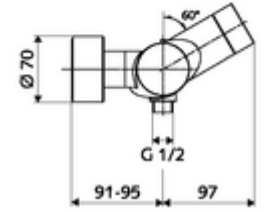

- Elektronik zaman ayarlı siva üstü duş armatürü
  - EN 1111 uyarınca ThermoProtect termostat, kilidi açılabilir/kilitlenebilir sıcaklık kilidi 38 °C, soğuk su beslemesi kesildiğinde haşlanma koruması
  - CVD-Touch-Elektronik, programlanabilir, su sıçraması ve su jetine karşı koruma IP65
  - 6V ön filtreli selenoid valf
  - 2 çekvalf (EN 1717: EB)
  - Pil bölmesi 6 V (entegre)
- 4x AA alkali pil 1,5 V
- 2 S bağlantı ve rozet (derinlik ayarlı)
- Einstellmöglichkeiten über SWS SSC
  - Çalıştırma gücü (hafif / orta / ağır)
  - Manuel programlama (Kapalı / Açık)
  - Maks. çalışma süresi (1 - 950 s)
  - Durgunluk deşarjı (Kapalı / 1 - 1000 s, son deşarjdan sonra her 1 - 250 h / her 1- 250 h)
  - Çalıştırma kilit süresi (Kapalı / 1 - 255 s, Timeout 1 - 2000 min)
- Einstellmöglichkeiten über manuelle Programmierung
  - Maks. çalışma süresi (4 - 120 s, 10 program kademesi)
  - Durgunluk deşarjı (Kapalı / 20 s, her 24 h)
- Fließdruck: 1,0 - 5,0 bar
- Max. Ruhedruck: 8 bar
- Maks. işletim sıcaklığı: 70 °C (80 °C termal dezenfeksiyon için)
- Werkstoff: Mahfaza Pirinç, içme suyu yönetmeliğine uygun
- Oberfläche: Krom
- Bağlantı: 2x DN 15 G 1/2 AG
- Gider: DN 15 G 1/2 AG (alt)
- : PA-IX 28574/IB, Belgaqua
- Durchflussklasse: B
- Gewicht: 4,29 kg/Adet
- Verpackungseinheit: 1