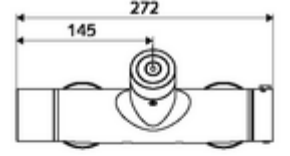

- Elektronik zaman ayarlı siva üstü duş armatürü
 - EN 1111 uyarınca ThermoProtect termostat, kilidi açılabilir/kilitlenebilir sıcaklık kilidi 38 °C, soğuk su beslemesi kesildiğinde haşlanma koruması
 - CVD-Touch-Elektronik, programlanabilir, su sıçraması ve su jetine karşı koruma IP65
 - 6V ön filtreli selenoid valf
 - 2 çekvalf (EN 1717: EB)
 - Pil bölmesi 6 V (entegre)
- 4x AA alkali pil 1,5 V
- 2 S bağlantı ve rozet (derinlik ayarlı)
- Einstellmöglichkeiten über SWS SSC
 - Çalıştırma gücü (hafif / orta / ağır)
 - Manuel programlama (Kapalı / Açık)
 - Maks. çalışma süresi (1 - 950 s)
 - Durgunluk deşarjı (Kapalı / 1 - 1000 s, son deşarjdan sonra her 1 - 250 h / her 1- 250 h)
 - Çalıştırma kilit süresi (Kapalı / 1 - 255 s, Timeout 1 - 2000 min)
- Einstellmöglichkeiten über manuelle Programmierung
 - Maks. çalışma süresi (4 - 120 s, 10 program kademesi)
 - Durgunluk deşarjı (Kapalı / 20 s, her 24 h)
- Fließdruck: 1,0 - 5,0 bar
- Max. Ruhedruck: 8 bar
- Maks. işletim sıcaklığı: 70 °C (80 °C termal dezenfeksiyon için)
- Werkstoff: Mahfaza Pirinç, içme suyu yönetmeliğine uygun
- Oberfläche: Krom
- Bağlantı: 2x DN 15 G 1/2 AG
- Gider: DN 15 G 1/2 AG (alt)
- : PA-IX 28574/IB, Belgaqua
- Durchflussklasse: B
- Gewicht: 4,29 kg/Adet
- Verpackungseinheit: 1