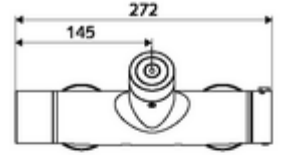

- Elektronik zaman ayarlı siva üstü duş armatürü
 - EN 1111 uyarınca ThermoProtect termostat, kilidi açılabilir/kilitlenebilir sıcaklık kilidi 38 °C, soğuk su beslemesi kesildiğinde haşlanma koruması
 - CVD-Touch-Elektronik, programlanabilir, su sıçraması ve su jetine karşı koruma IP65
 - 6V ön filtreli selenoid valf
 - 2 çekvalf (EN 1717: EB)
 - Pil bölmesi 6 V (entegre)
- 4x AA alkali pil 1,5 V
- 2 S bağlantı ve rozet (derinlik ayarlı)
- Einstellmöglichkeiten über SWS SSC
 - Çalıştırma gücü (hafif / orta / ağır)
 - Manuel programlama (Kapalı / Açık)
 - Maks. çalışma süresi (1 - 950 s)
 - Durgunluk deşarjı (Kapalı / 1 - 1000 s, son deşarjdan sonra her 1 - 250 h / her 1- 250 h)
 - Çalıştırma kilit süresi (Kapalı / 1 - 255 s, Timeout 1 - 2000 min)
- Einstellmöglichkeiten über manuelle Programmierung
 - Maks. çalışma süresi (4 - 120 s, 10 program kademesi)
 - Durgunluk deşarjı (Kapalı / 20 s, her 24 h)
- Fließdruck: 1,0 - 5,0 bar
- Max. Ruhedruck: 8 bar
- Maks. işletim sıcaklığı: 70 °C (80 °C termal dezenfeksiyon için)
- Werkstoff: Mahfaza Pirinç, içme suyu yönetmeliğine uygun
- Oberfläche: Krom
- Bağlantı: 2x DN 15 G 1/2 AG
- Gider: DN 15 G 1/2 AG (alt)
- : PA-IX 28574/IB, Belgaqua
- Durchflussklasse: B
- Gewicht: 4,29 kg/Adet
- Verpackungseinheit: 1