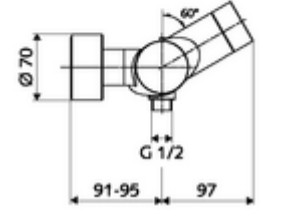

- Elektronik zaman ayarlı siva üstü duş armatürü
 - EN 1111 uyarınca ThermoProtect termostat, kilidi açılabilir/kilitlenebilir sıcaklık kilidi 38 °C, soğuk su beslemesi kesildiğinde haşlanma koruması
 - CVD-Touch-Elektronik, programlanabilir, su sıçraması ve su jetine karşı koruma IP65
 - 6V ön filtreli selenoid valf
 - 2 çekvalf (EN 1717: EB)
 - Pil bölmesi 6 V (entegre)
- 4x AA alkali pil 1,5 V
- 2 S bağlantı ve rozet (derinlik ayarlı)
- Einstellmöglichkeiten über SWS SSC
 - Çalıştırma gücü (hafif / orta / ağır)
 - Manuel programlama (Kapalı / Açık)
 - Maks. çalışma süresi (1 - 950 s)
 - Durgunluk deşarjı (Kapalı / 1 - 1000 s, son deşarjdan sonra her 1 - 250 h / her 1- 250 h)
 - Çalıştırma kilit süresi (Kapalı / 1 - 255 s, Timeout 1 - 2000 min)
- Einstellmöglichkeiten über manuelle Programmierung
 - Maks. çalışma süresi (4 - 120 s, 10 program kademesi)
 - Durgunluk deşarjı (Kapalı / 20 s, her 24 h)
- Fließdruck: 1,0 - 5,0 bar
- Max. Ruhedruck: 8 bar
- Maks. işletim sıcaklığı: 70 °C (80 °C termal dezenfeksiyon için)
- Werkstoff: Mahfaza Pirinç, içme suyu yönetmeliğine uygun
- Oberfläche: Krom
- Bağlantı: 2x DN 15 G 1/2 AG
- Gider: DN 15 G 1/2 AG (alt)
- : PA-IX 28574/IB, Belgaqua
- Durchflussklasse: B
- Gewicht: 4,29 kg/Adet
- Verpackungseinheit: 1