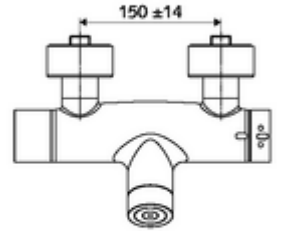

- Elektronik zaman ayarlı siva üstü duş armatürü
  - EN 1111 uyarınca ThermoProtect termostat, kilidi açılabilir/kilitlenebilir sıcaklık kilidi 38 °C, soğuk su beslemesi kesildiğinde haşlanma koruması
  - CVD-Touch-Elektronik, programlanabilir, su sıçraması ve su jetine karşı koruma IP65
  - 6V ön filtreli selenoid valf
  - 2 çekvalf (EN 1717: EB)
  - Pil bölmesi 6 V (entegre)
- 4x AA alkali pil 1,5 V
- 2 S bağlantı ve rozet (derinlik ayarlı)
- Einstellmöglichkeiten über SWS SSC
  - Çalıştırma gücü (hafif / orta / ağır)
  - Manuel programlama (Kapalı / Açık)
  - Maks. çalışma süresi (1 - 950 s)
  - Durgunluk deşarjı (Kapalı / 1 - 1000 s, son deşarjdan sonra her 1 - 250 h / her 1- 250 h)
  - Çalıştırma kilit süresi (Kapalı / 1 - 255 s, Timeout 1 - 2000 min)
- Einstellmöglichkeiten über manuelle Programmierung
  - Maks. çalışma süresi (4 - 120 s, 10 program kademesi)
  - Durgunluk deşarjı (Kapalı / 20 s, her 24 h)
- Fließdruck: 1,0 - 5,0 bar
- Max. Ruhedruck: 8 bar
- Maks. işletim sıcaklığı: 70 °C (80 °C termal dezenfeksiyon için)
- Werkstoff: Mahfaza Pirinç, içme suyu yönetmeliğine uygun
- Oberfläche: Krom
- Bağlantı: 2x DN 15 G 1/2 AG
- Gider: DN 15 G 1/2 AG (alt)
- : PA-IX 28574/IB, Belgaqua
- Durchflussklasse: B
- Gewicht: 4,29 kg/Adet
- Verpackungseinheit: 1