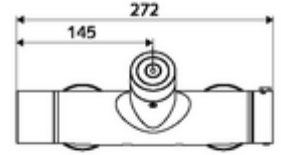

- Elektronik zaman ayarlı siva üstü duş armatürü
  - EN 1111 uyarınca ThermoProtect termostat, kilidi açılabilir/kilitlenebilir sıcaklık kilidi 38 °C, soğuk su beslemesi kesildiğinde haşlanma koruması
  - CVD-Touch-Elektronik, programlanabilir, su sıçraması ve su jetine karşı koruma IP65
  - 6V ön filtreli selenoid valf
  - 2 çekvalf (EN 1717: EB)
  - Pil bölmesi 6 V (entegre)
- 4x AA alkali pil 1,5 V
- 2 S bağlantı ve rozet (derinlik ayarlı)
- Einstellmöglichkeiten über SWS SSC
  - Çalıştırma gücü (hafif / orta / ağır)
  - Manuel programlama (Kapalı / Açık)
  - Maks. çalışma süresi (1 - 950 s)
  - Durgunluk deşarjı (Kapalı / 1 - 1000 s, son deşarjdan sonra her 1 - 250 h / her 1- 250 h)
  - Çalıştırma kilit süresi (Kapalı / 1 - 255 s, Timeout 1 - 2000 min)
- Einstellmöglichkeiten über manuelle Programmierung
  - Maks. çalışma süresi (4 - 120 s, 10 program kademesi)
  - Durgunluk deşarjı (Kapalı / 20 s, her 24 h)
- Fließdruck: 1,0 - 5,0 bar
- Max. Ruhedruck: 8 bar
- Maks. işletim sıcaklığı: 70 °C (80 °C termal dezenfeksiyon için)
- Werkstoff: Mahfaza Pirinç, içme suyu yönetmeliğine uygun
- Oberfläche: Krom
- Bağlantı: 2x DN 15 G 1/2 AG
- Gider: DN 15 G 1/2 AG (alt)
- : PA-IX 28574/IB, Belgaqua
- Durchflussklasse: B
- Gewicht: 4,29 kg/Adet
- Verpackungseinheit: 1