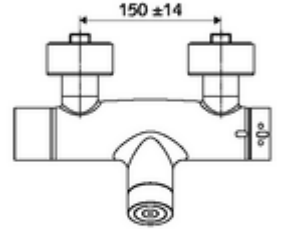

- Elektronik zaman ayarlı siva üstü duş armatürü
 - EN 1111 uyarınca ThermoProtect termostat, kilidi açılabilir/kilitlenebilir sıcaklık kilidi 38 °C, soğuk su beslemesi kesildiğinde haşlanma koruması
 - CVD-Touch-Elektronik, programlanabilir, su sıçraması ve su jetine karşı koruma IP65
 - 6V ön filtreli selenoid valf
 - 2 çekvalf (EN 1717: EB)
 - Pil bölmesi 6 V (entegre)
- 4x AA alkali pil 1,5 V
- 2 S bağlantı ve rozet (derinlik ayarlı)
- Einstellmöglichkeiten über SWS SSC
 - Çalıştırma gücü (hafif / orta / ağır)
 - Manuel programlama (Kapalı / Açık)
 - Maks. çalışma süresi (1 - 950 s)
 - Durgunluk deşarjı (Kapalı / 1 - 1000 s, son deşarjdan sonra her 1 - 250 h / her 1- 250 h)
 - Çalıştırma kilit süresi (Kapalı / 1 - 255 s, Timeout 1 - 2000 min)
- Einstellmöglichkeiten über manuelle Programmierung
 - Maks. çalışma süresi (4 - 120 s, 10 program kademesi)
 - Durgunluk deşarjı (Kapalı / 20 s, her 24 h)
- Fließdruck: 1,0 - 5,0 bar
- Max. Ruhedruck: 8 bar
- Maks. işletim sıcaklığı: 70 °C (80 °C termal dezenfeksiyon için)
- Werkstoff: Mahfaza Pirinç, içme suyu yönetmeliğine uygun
- Oberfläche: Krom
- Bağlantı: 2x DN 15 G 1/2 AG
- Gider: DN 15 G 1/2 AG (alt)
- : PA-IX 28574/IB, Belgaqua
- Durchflussklasse: B
- Gewicht: 4,29 kg/Adet
- Verpackungseinheit: 1