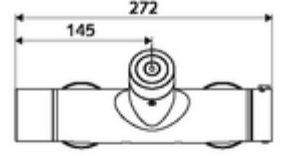

- Elektronik zaman ayarlı siva üstü duş armatürü
 - EN 1111 uyarınca ThermoProtect termostat, kilidi açılabilir/kilitlenebilir sıcaklık kilidi 38 °C, soğuk su beslemesi kesildiğinde haşlanma koruması
 - CVD-Touch-Elektronik, programlanabilir, su sıçraması ve su jetine karşı koruma IP65
 - 6V ön filtreli selenoid valf
 - 2 çekvalf (EN 1717: EB)
 - Pil bölmesi 6 V (entegre)
- 4x AA alkali pil 1,5 V
- 2 S bağlantı ve rozet (derinlik ayarlı)
- Einstellmöglichkeiten über SWS SSC
 - Çalıştırma gücü (hafif / orta / ağır)
 - Manuel programlama (Kapalı / Açık)
 - Maks. çalışma süresi (1 - 950 s)
 - Durgunluk deşarjı (Kapalı / 1 - 1000 s, son deşarjdan sonra her 1 - 250 h / her 1- 250 h)
 - Çalıştırma kilit süresi (Kapalı / 1 - 255 s, Timeout 1 - 2000 min)
- Einstellmöglichkeiten über manuelle Programmierung
 - Maks. çalışma süresi (4 - 120 s, 10 program kademesi)
 - Durgunluk deşarjı (Kapalı / 20 s, her 24 h)
- Fließdruck: 1,0 - 5,0 bar
- Max. Ruhedruck: 8 bar
- Maks. işletim sıcaklığı: 70 °C (80 °C termal dezenfeksiyon için)
- Werkstoff: Mahfaza Pirinç, içme suyu yönetmeliğine uygun
- Oberfläche: Krom
- Bağlantı: 2x DN 15 G 1/2 AG
- Gider: DN 15 G 1/2 AG (alt)
- : PA-IX 28574/IB, Belgaqua
- Durchflussklasse: B
- Gewicht: 4,29 kg/Adet
- Verpackungseinheit: 1