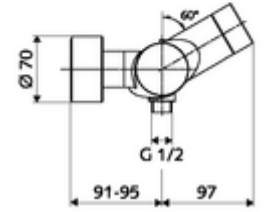

- Elektronik zaman ayarlı siva üstü duş armatürü
 - EN 1111 uyarınca ThermoProtect termostat, kilidi açılabilir/kilitlenebilir sıcaklık kilidi 38 °C, soğuk su beslemesi kesildiğinde haşlanma koruması
 - CVD-Touch-Elektronik, programlanabilir, su sıçraması ve su jetine karşı koruma IP65
 - 6V ön filtreli selenoid valf
 - 2 çekvalf (EN 1717: EB)
 - Pil bölmesi 6 V (entegre)
- 4x AA alkali pil 1,5 V
- 2 S bağlantı ve rozet (derinlik ayarlı)
- Einstellmöglichkeiten über SWS SSC
 - Çalıştırma gücü (hafif / orta / ağır)
 - Manuel programlama (Kapalı / Açık)
 - Maks. çalışma süresi (1 - 950 s)
 - Durgunluk deşarjı (Kapalı / 1 - 1000 s, son deşarjdan sonra her 1 - 250 h / her 1- 250 h)
 - Çalıştırma kilit süresi (Kapalı / 1 - 255 s, Timeout 1 - 2000 min)
- Einstellmöglichkeiten über manuelle Programmierung
 - Maks. çalışma süresi (4 - 120 s, 10 program kademesi)
 - Durgunluk deşarjı (Kapalı / 20 s, her 24 h)
- Fließdruck: 1,0 - 5,0 bar
- Max. Ruhedruck: 8 bar
- Maks. işletim sıcaklığı: 70 °C (80 °C termal dezenfeksiyon için)
- Werkstoff: Mahfaza Pirinç, içme suyu yönetmeliğine uygun
- Oberfläche: Krom
- Bağlantı: 2x DN 15 G 1/2 AG
- Gider: DN 15 G 1/2 AG (alt)
- : PA-IX 28574/IB, Belgaqua
- Durchflussklasse: B
- Gewicht: 4,29 kg/Adet
- Verpackungseinheit: 1