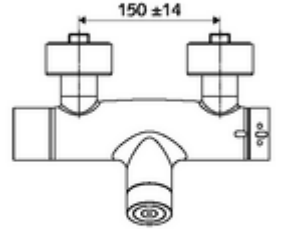

- Elektronik zaman ayarlı siva üstü duş armatürü
 - EN 1111 uyarınca ThermoProtect termostat, kilidi açılabilir/kilitlenebilir sıcaklık kilidi 38 °C, soğuk su beslemesi kesildiğinde haşlanma koruması
 - CVD-Touch-Elektronik, programlanabilir, su sıçraması ve su jetine karşı koruma IP65
 - 6V ön filtreli selenoid valf
 - 2 çekvalf (EN 1717: EB)
 - Pil bölmesi 6 V (entegre)
- 4x AA alkali pil 1,5 V
- 2 S bağlantı ve rozet (derinlik ayarlı)
- Einstellmöglichkeiten über SWS SSC
 - Çalıştırma gücü (hafif / orta / ağır)
 - Manuel programlama (Kapalı / Açık)
 - Maks. çalışma süresi (1 - 950 s)
 - Durgunluk deşarjı (Kapalı / 1 - 1000 s, son deşarjdan sonra her 1 - 250 h / her 1- 250 h)
 - Çalıştırma kilit süresi (Kapalı / 1 - 255 s, Timeout 1 - 2000 min)
- Einstellmöglichkeiten über manuelle Programmierung
 - Maks. çalışma süresi (4 - 120 s, 10 program kademesi)
 - Durgunluk deşarjı (Kapalı / 20 s, her 24 h)
- Fließdruck: 1,0 - 5,0 bar
- Max. Ruhedruck: 8 bar
- Maks. işletim sıcaklığı: 70 °C (80 °C termal dezenfeksiyon için)
- Werkstoff: Mahfaza Pirinç, içme suyu yönetmeliğine uygun
- Oberfläche: Krom
- Bağlantı: 2x DN 15 G 1/2 AG
- Gider: DN 15 G 1/2 AG (alt)
- : PA-IX 28574/IB, Belgaqua
- Durchflussklasse: B
- Gewicht: 4,29 kg/Adet
- Verpackungseinheit: 1