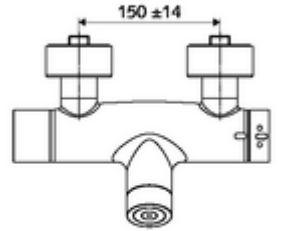

- Elektronik zaman ayarlı siva üstü duş armatürü
 - EN 1111 uyarınca ThermoProtect termostat, kilidi açılabilir/kilitlenebilir sıcaklık kilidi 38 °C, soğuk su beslemesi kesildiğinde haşlanma koruması
 - CVD-Touch-Elektronik, programlanabilir, su sıçraması ve su jetine karşı koruma IP65
 - 6V ön filtreli selenoid valf
 - 2 çekvalf (EN 1717: EB)
 - Pil bölmesi 6 V (entegre)
- 4x AA alkali pil 1,5 V
- 2 S bağlantı ve rozet (derinlik ayarlı)
- Einstellmöglichkeiten über SWS SSC
 - Çalıştırma gücü (hafif / orta / ağır)
 - Manuel programlama (Kapalı / Açık)
 - Maks. çalışma süresi (1 - 950 s)
 - Durgunluk deşarjı (Kapalı / 1 - 1000 s, son deşarjdan sonra her 1 - 250 h / her 1- 250 h)
 - Çalıştırma kilit süresi (Kapalı / 1 - 255 s, Timeout 1 - 2000 min)
- Einstellmöglichkeiten über manuelle Programmierung
 - Maks. çalışma süresi (4 - 120 s, 10 program kademesi)
 - Durgunluk deşarjı (Kapalı / 20 s, her 24 h)
- Fließdruck: 1,0 - 5,0 bar
- Max. Ruhedruck: 8 bar
- Maks. işletim sıcaklığı: 70 °C (80 °C termal dezenfeksiyon için)
- Werkstoff: Mahfaza Pirinç, içme suyu yönetmeliğine uygun
- Oberfläche: Krom
- Bağlantı: 2x DN 15 G 1/2 AG
- Gider: DN 15 G 1/2 AG (alt)
- : PA-IX 28574/IB, Belgaqua
- Durchflussklasse: B
- Gewicht: 4,29 kg/Adet
- Verpackungseinheit: 1