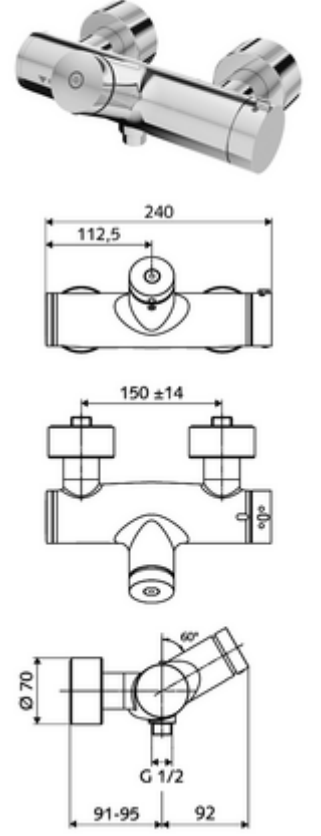

## Karma su, ThermoProtect termostat

Otomatik kapanmalı manuel tetikleme. Basit çalışma süresi ayarı. Duş bağlantısı altta.

- Zaman ayarlı sıva üstü duş armatürü
  - Zaman ayarı düğmesi SC
  - EN 1111 uyarınca ThermoProtect termostat, kilidi açılabilir/kilitlenebilir sıcaklık kilidi 38 °C, soğuk su beslemesi kesildiğinde haşlanma koruması
  - Zaman ayarlı Kartus SC II
  - 2 çekvalf (EN 1717: EB)
- 2 S bağlantı ve rozet (derinlik ayarlı)
- Laufzeit: 5 - 30 s
- Maks. işletim sıcaklığı: 70 °C (80 °C termal dezenfeksiyon için)
- Werkstoff: Mahfaza Pirinç, içme suyu yönetmeliğine uygun
- Oberfläche: Krom
- Bağlantı: 2x DN 15 G 1/2 AG
- Gider: DN 15 G 1/2 AG (alt)
- : PA-IX 28574/IB, DVGW, Belgaqua
- Durchflussklasse: B
- Gewicht: 4,04 kg/Adet
- Verpackungseinheit: 1