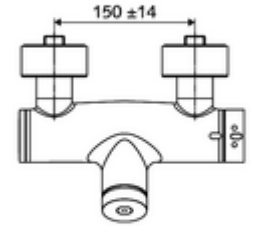

ürün numarası: 01 615 06 99

Karma su, ThermoProtect termostat

Otomatik kapanmalı manuel tetikleme. Basit çalışma süresi ayarı. Duş bağlantısı altta.

- Zaman ayarlı sıva üstü duş armatürü
 - Zaman ayarı düğmesi SC
 - EN 1111 uyarınca ThermoProtect termostat, kilidi açılabilir/kilitlenebilir sıcaklık kilidi 38 °C, soğuk su beslemesi kesildiğinde haşlanma koruması
 - Zaman ayarlı Kartus SC II
 - 2 çekvalf (EN 1717: EB)
- 2 S bağlantı ve rozet (derinlik ayarlı)
- Laufzeit: 5 - 30 s
- Maks. işletim sıcaklığı: 70 °C (80 °C termal dezenfeksiyon için)
- Werkstoff: Mahfaza Pirinç, içme suyu yönetmeliğine uygun
- Oberfläche: Krom
- Bağlantı: 2x DN 15 G 1/2 AG
- Gider: DN 15 G 1/2 AG (alt)
- : PA-IX 28574/IB, DVGW, Belgaqua
- Durchflussklasse: B
- Gewicht: 4,04 kg/Adet
- Verpackungseinheit: 1