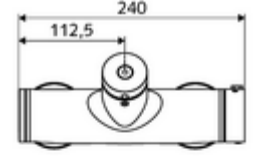

ürün numarası: 01 615 06 99

Karma su, ThermoProtect termostat

Otomatik kapanmalı manuel tetikleme. Basit çalışma süresi ayarı. Duş bağlantısı altta.

- Zaman ayarlı sıva üstü duş armatürü
 - Zaman ayarı düğmesi SC
 - EN 1111 uyarınca ThermoProtect termostat, kilidi açılabilir/kilitlenebilir sıcaklık kilidi 38 °C, soğuk su beslemesi kesildiğinde haşlanma koruması
 - Zaman ayarlı Kartus SC II
 - 2 çekvalf (EN 1717: EB)
- 2 S bağlantı ve rozet (derinlik ayarlı)
- Laufzeit: 5 - 30 s
- Maks. işletim sıcaklığı: 70 °C (80 °C termal dezenfeksiyon için)
- Werkstoff: Mahfaza Pirinç, içme suyu yönetmeliğine uygun
- Oberfläche: Krom
- Bağlantı: 2x DN 15 G 1/2 AG
- Gider: DN 15 G 1/2 AG (alt)
- : PA-IX 28574/IB, DVGW, Belgaqua
- Durchflussklasse: B
- Gewicht: 4,04 kg/Adet
- Verpackungseinheit: 1