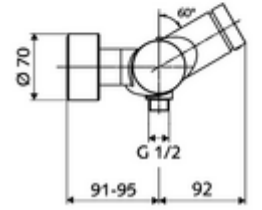

ürün numarası: 01 615 06 99

Karma su, ThermoProtect termostat

Otomatik kapanmalı manuel tetikleme. Basit çalışma süresi ayarı. Duş bağlantısı altta.

- Zaman ayarlı sıva üstü duş armatürü
 - Zaman ayarı düğmesi SC
 - EN 1111 uyarınca ThermoProtect termostat, kilidi açılabilir/kilitlenebilir sıcaklık kilidi 38 °C, soğuk su beslemesi kesildiğinde haşlanma koruması
 - Zaman ayarlı Kartus SC II
 - 2 çekvalf (EN 1717: EB)
- 2 S bağlantı ve rozet (derinlik ayarlı)
- Laufzeit: 5 - 30 s
- Maks. işletim sıcaklığı: 70 °C (80 °C termal dezenfeksiyon için)
- Werkstoff: Mahfaza Pirinç, içme suyu yönetmeliğine uygun
- Oberfläche: Krom
- Bağlantı: 2x DN 15 G 1/2 AG
- Gider: DN 15 G 1/2 AG (alt)
- : PA-IX 28574/IB, DVGW, Belgaqua
- Durchflussklasse: B
- Gewicht: 4,04 kg/Adet
- Verpackungseinheit: 1