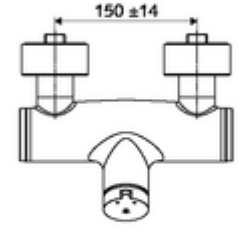

ürün numarası: 01 616 06 99

Karma su

Otomatik kapanmalı manuel tetikleme. Basit çalışma süresi ayarı. Duş bağlantısı altta.

- Zaman ayarlı siva üstü duş armatürü
 - Zaman ayarı düğmesi SC-M
 - Zaman ayarlı Kartus SC II sıcak su ayarlı
 - 2 çekvalf (EN 1717: EB)
- 2 S bağlantı ve rozet (derinlik ayarlı)
- Laufzeit: 5 - 30 s
- Maks. işletim sıcaklığı: 70 °C (80 °C termal dezenfeksiyon için)
- Werkstoff: Mahfaza Pirinç, içme suyu yönetmeliğine uygun
- Oberfläche: Krom
- Bağlantı: 2x DN 15 G 1/2 AG
- Gider: DN 15 G 1/2 AG (alt)
- : PA-IX 38241/IB, Belgaqua
- Durchflussklasse: B
- Gewicht: 3,80 kg/Adet
- Verpackungseinheit: 1