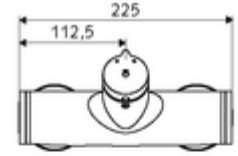

ürün numarası: 01 616 06 99

Karma su

Otomatik kapanmalı manuel tetikleme. Basit çalışma süresi ayarı. Duş bağlantısı altta.

- Zaman ayarlı siva üstü duş armatürü
 - Zaman ayarı düğmesi SC-M
 - Zaman ayarlı Kartus SC II sıcak su ayarlı
 - 2 çekvalf (EN 1717: EB)
- 2 S bağlantı ve rozet (derinlik ayarlı)
- Laufzeit: 5 - 30 s
- Maks. işletim sıcaklığı: 70 °C (80 °C termal dezenfeksiyon için)
- Werkstoff: Mahfaza Pirinç, içme suyu yönetmeliğine uygun
- Oberfläche: Krom
- Bağlantı: 2x DN 15 G 1/2 AG
- Gider: DN 15 G 1/2 AG (alt)
- : PA-IX 38241/IB, Belgaqua
- Durchflussklasse: B
- Gewicht: 3,80 kg/Adet
- Verpackungseinheit: 1