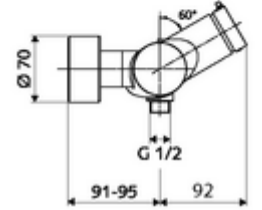

## Karma su

Otomatik kapanmalı manuel tetikleme. Basit çalışma süresi ayarı. Duş bağlantısı altta.

- Zaman ayarlı siva üstü duş armatürü
  - Zaman ayarı düğmesi SC-M
  - Zaman ayarlı Kartus SC II sıcak su ayarlı
  - 2 çekvalf (EN 1717: EB)
- 2 S bağlantı ve rozet (derinlik ayarlı)
- Laufzeit: 5 - 30 s
- Maks. işletim sıcaklığı: 70 °C (80 °C termal dezenfeksiyon için)
- Werkstoff: Mahfaza Piring, içme suyu yönetmeliğine uygun
- Oberfläche: Krom
- Bağlantı: 2x DN 15 G 1/2 AG
- Gider: DN 15 G 1/2 AG (alt)
- : PA-IX 38241/IB, Belgaqua
- Durchflussklasse: B
- Gewicht: 3,80 kg/Adet
- Verpackungseinheit: 1