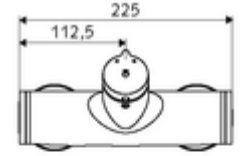

ürün numarası: 01 616 06 99

Karma su

Otomatik kapanmalı manuel tetikleme. Basit çalışma süresi ayarı. Duş bağlantısı altta.

- Zaman ayarlı siva üstü duş armatürü
 - Zaman ayarı düğmesi SC-M
 - Zaman ayarlı Kartus SC II sıcak su ayarlı
 - 2 çekvalf (EN 1717: EB)
- 2 S bağlantı ve rozet (derinlik ayarlı)
- Laufzeit: 5 - 30 s
- Maks. işletim sıcaklığı: 70 °C (80 °C termal dezenfeksiyon için)
- Werkstoff: Mahfaza Piring, içme suyu yönetmeliğine uygun
- Oberfläche: Krom
- Bağlantı: 2x DN 15 G 1/2 AG
- Gider: DN 15 G 1/2 AG (alt)
- : PA-IX 38241/IB, Belgaqua
- Durchflussklasse: B
- Gewicht: 3,80 kg/Adet
- Verpackungseinheit: 1