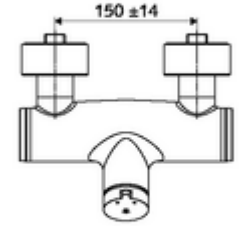

ürün numarası: 01 616 06 99

Karma su

Otomatik kapanmalı manuel tetikleme. Basit çalışma süresi ayarı. Duş bağlantısı altta.

- Zaman ayarlı siva üstü duş armatürü
 - Zaman ayarı düğmesi SC-M
 - Zaman ayarlı Kartus SC II sıcak su ayarlı
 - 2 çekvalf (EN 1717: EB)
- 2 S bağlantı ve rozet (derinlik ayarlı)
- Laufzeit: 5 - 30 s
- Maks. işletim sıcaklığı: 70 °C (80 °C termal dezenfeksiyon için)
- Werkstoff: Mahfaza Piring, içme suyu yönetmeliğine uygun
- Oberfläche: Krom
- Bağlantı: 2x DN 15 G 1/2 AG
- Gider: DN 15 G 1/2 AG (alt)
- : PA-IX 38241/IB, Belgaqua
- Durchflussklasse: B
- Gewicht: 3,80 kg/Adet
- Verpackungseinheit: 1