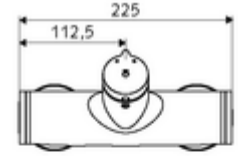

## Karma su

Otomatik kapanmalı manuel tetikleme. Basit çalışma süresi ayarı. Duş bağlantısı altta.

- Zaman ayarlı siva üstü duş armatürü
  - Zaman ayarı düğmesi SC-M
  - Zaman ayarlı Kartus SC II sıcak su ayarlı
  - 2 çekvalf (EN 1717: EB)
- 2 S bağlantı ve rozet (derinlik ayarlı)
- Laufzeit: 5 - 30 s
- Maks. işletim sıcaklığı: 70 °C (80 °C termal dezenfeksiyon için)
- Werkstoff: Mahfaza Piring, içme suyu yönetmeliğine uygun
- Oberfläche: Krom
- Bağlantı: 2x DN 15 G 1/2 AG
- Gider: DN 15 G 1/2 AG (alt)
- : PA-IX 38241/IB, Belgaqua
- Durchflussklasse: B
- Gewicht: 3,80 kg/Adet
- Verpackungseinheit: 1