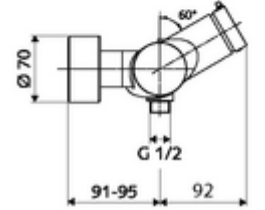

ürün numarası: 01 616 06 99

Karma su

Otomatik kapanmalı manuel tetikleme. Basit çalışma süresi ayarı. Duş bağlantısı altta.

- Zaman ayarlı siva üstü duş armatürü
 - Zaman ayarı düğmesi SC-M
 - Zaman ayarlı Kartus SC II sıcak su ayarlı
 - 2 çekvalf (EN 1717: EB)
- 2 S bağlantı ve rozet (derinlik ayarlı)
- Laufzeit: 5 - 30 s
- Maks. işletim sıcaklığı: 70 °C (80 °C termal dezenfeksiyon için)
- Werkstoff: Mahfaza Piring, içme suyu yönetmeliğine uygun
- Oberfläche: Krom
- Bağlantı: 2x DN 15 G 1/2 AG
- Gider: DN 15 G 1/2 AG (alt)
- : PA-IX 38241/IB, Belgaqua
- Durchflussklasse: B
- Gewicht: 3,80 kg/Adet
- Verpackungseinheit: 1