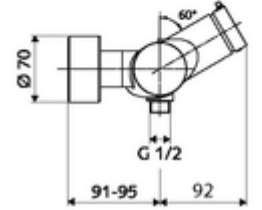

ürün numarası: 01 616 06 99

Karma su

Otomatik kapanmalı manuel tetikleme. Basit çalışma süresi ayarı. Duş bağlantısı altta.

- Zaman ayarlı siva üstü duş armatürü
 - Zaman ayarı düğmesi SC-M
 - Zaman ayarlı Kartus SC II sıcak su ayarlı
 - 2 çekvalf (EN 1717: EB)
- 2 S bağlantı ve rozet (derinlik ayarlı)
- Laufzeit: 5 - 30 s
- Maks. işletim sıcaklığı: 70 °C (80 °C termal dezenfeksiyon için)
- Werkstoff: Mahfaza Pirinç, içme suyu yönetmeliğine uygun
- Oberfläche: Krom
- Bağlantı: 2x DN 15 G 1/2 AG
- Gider: DN 15 G 1/2 AG (alt)
- : PA-IX 38241/IB, Belgaqua
- Durchflussklasse: B
- Gewicht: 3,80 kg/Adet
- Verpackungseinheit: 1