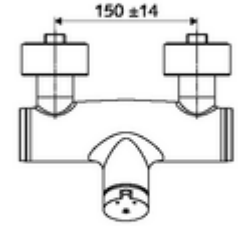

## Karma su

Otomatik kapanmalı manuel tetikleme. Basit çalışma süresi ayarı. Duş bağlantısı altta.

- Zaman ayarlı siva üstü duş armatürü
  - Zaman ayarı düğmesi SC-M
  - Zaman ayarlı Kartus SC II sıcak su ayarlı
  - 2 çekvalf (EN 1717: EB)
- 2 S bağlantı ve rozet (derinlik ayarlı)
- Laufzeit: 5 - 30 s
- Maks. işletim sıcaklığı: 70 °C (80 °C termal dezenfeksiyon için)
- Werkstoff: Mahfaza Piring, içme suyu yönetmeliğine uygun
- Oberfläche: Krom
- Bağlantı: 2x DN 15 G 1/2 AG
- Gider: DN 15 G 1/2 AG (alt)
- : PA-IX 38241/IB, Belgaqua
- Durchflussklasse: B
- Gewicht: 3,80 kg/Adet
- Verpackungseinheit: 1